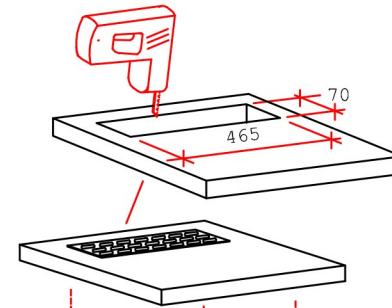

Wandbefestigung, Kippsicherung

1x

1x

1x