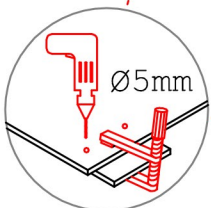

DGIT 60 Variante

Montageanleitung / Notice de montage / Assembly instruction

12x

1x

2x

8x

4x

Wandbefestigung, Kippsicherung