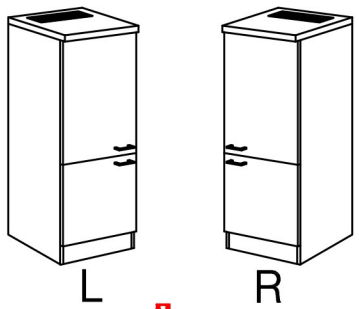

DGIT 60 Variante

Montageanleitung / Notice de montage / Assembly instruction

12x

1x

2x

8x

4x

Wandbefestigung, Kippsicherung