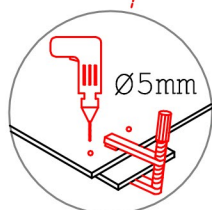

DGIT 60 Variante

Montageanleitung / Notice de montage / Assembly instruction

1x

Wandbefestigung, Kippsicherung