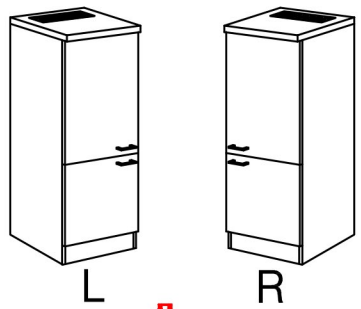

DGIT 60 Variante

Montageanleitung / Notice de montage / Assembly instruction

12x

1x

2x

8x

4x

Wandbefestigung, Kippsicherung