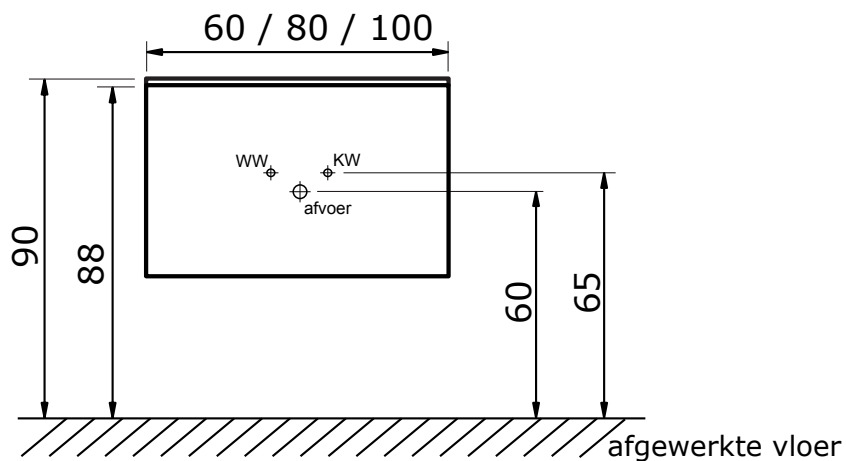

Stretto met keramische wastafel Stretto

Stretto 60, 80 en 100 cm met keramische wastafel Stretto:

Keramische wastafel Stretto (1,8 cm hoog):

* Let op: maat keramische wastafel kan afwijken