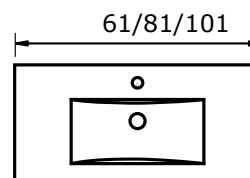

Stretto met keramische wastafel Stretto

Stretto 60, 80 en 100 cm met keramische wastafel Stretto:

Keramische wastafel Stretto (1,8 cm hoog):

* Let op: maat keramische wastafel kan afwijken