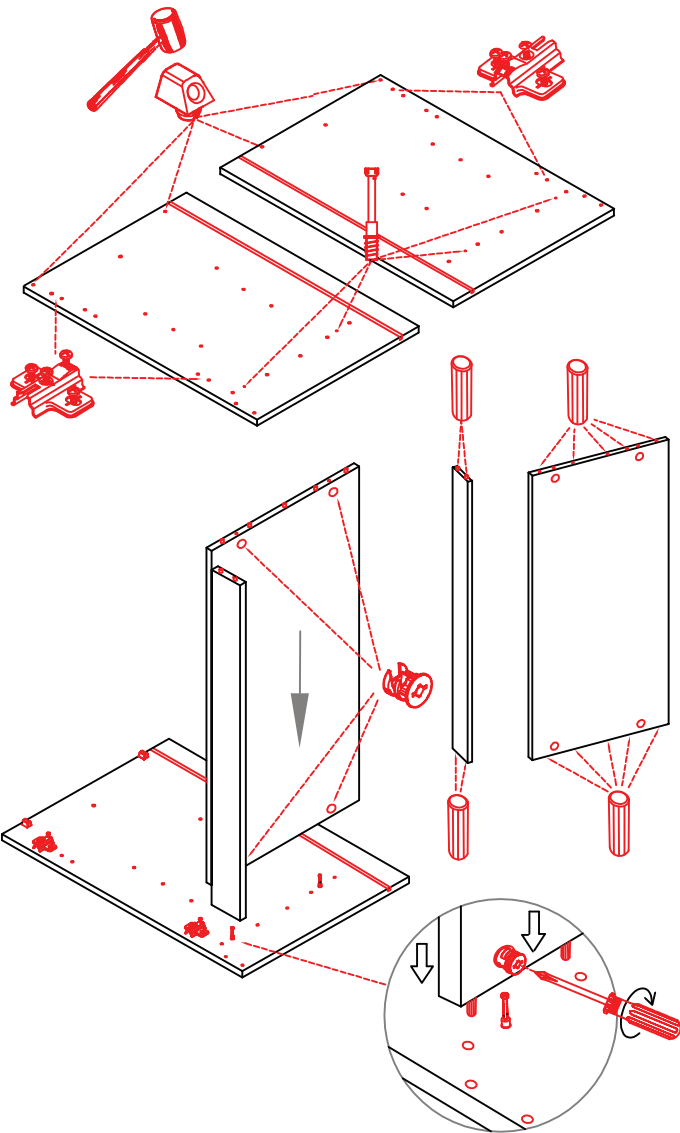

# DGIT 60 Variante

Montageanleitung / Notice de montage / Assembly instruction

Wandbefestigung, Kippsicherung

# DSPU 100 Blocktype Varianto

Montageanleitung / Notice de montage / Assembly instruction

2x 2x 4x

L R

Ø 5mm 8x 8x 12x

**H 30 / H 40 / H 50 / H 60 / KH 60-32 / HG 50 / HGH 50 / H 50-89 / H 60-89**

**Varianto** Montageanleitung / Notice de montage / Assembly instruction

4x 12x 2x 1x 4x 3,5x15

8x 2x 2x Ø8mm