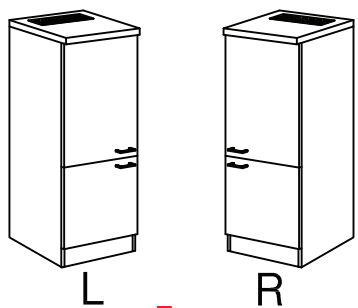

# DGIT 60 Variante

Montageanleitung / Notice de montage / Assembly instruction

Wandbefestigung, Kippsicherung

# DSPU 100 Blocktype Varianto

Montageanleitung / Notice de montage / Assembly instruction

2x 2x 4x

L R

Ø 5mm 8x 8x 12x

**H 30 / H 40 / H 50 / H 60 / KH 60-32 / HG 50 / HGH 50 / H 50-89 / H 60-89**

**Varianto** Montageanleitung / Notice de montage / Assembly instruction