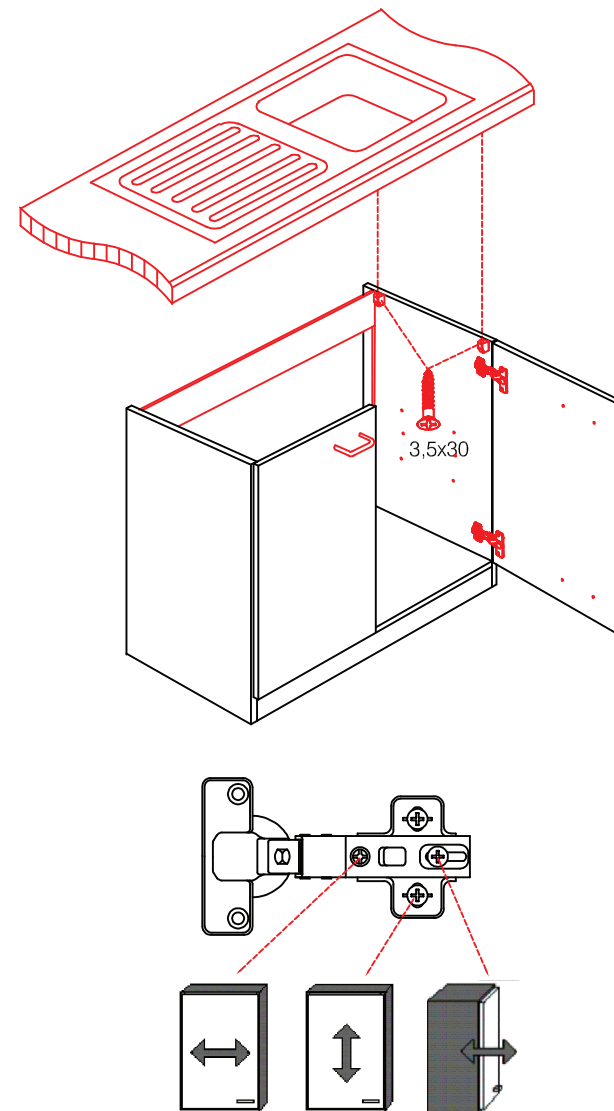

# DGIT 60 Variante

Montageanleitung / Notice de montage / Assembly instruction

Wandbefestigung, Kippsicherung

# DSPU 100 Blocktype Varianto

Montageanleitung / Notice de montage / Assembly instruction

2x 2x 4x

L R

Ø 5mm 8x 8x 12x

**H 30 / H 40 / H 50 / H 60 / KH 60-32 / HG 50 / HGH 50 / H 50-89 / H 60-89**

**Varianto** Montageanleitung / Notice de montage / Assembly instruction

4x 12x 2x 1x 4x 3,5x15

8x 2x 2x Ø8mm