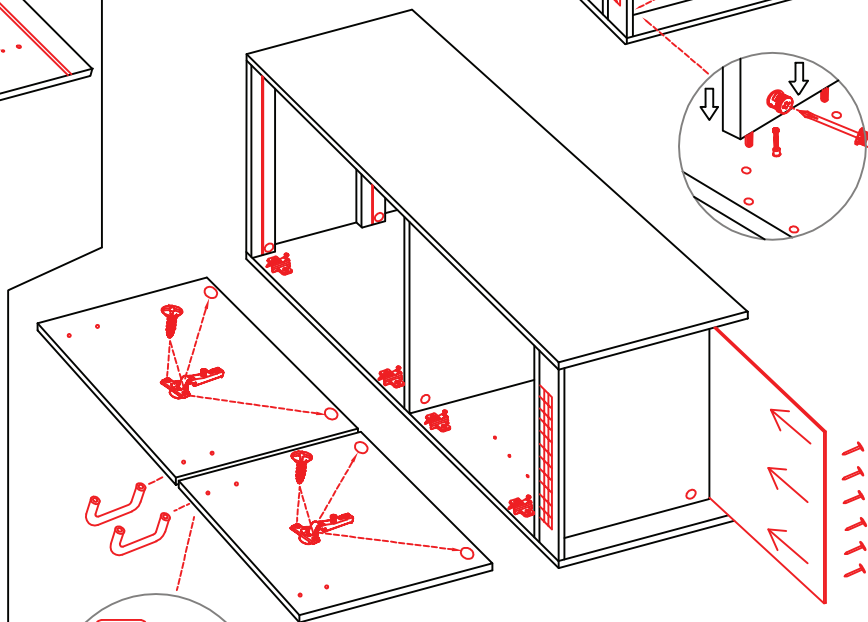

# DGIT 60 Variante

Montageanleitung / Notice de montage / Assembly instruction

Wandbefestigung, Kippsicherung

# DSPU 100 Blocktype Varianto

Montageanleitung / Notice de montage / Assembly instruction

2x 2x 4x

L R

Ø 5mm 8x 8x 12x

**H 30 / H 40 / H 50 / H 60 / KH 60-32 / HG 50 / HGH 50 / H 50-89 / H 60-89**

**Varianto** Montageanleitung / Notice de montage / Assembly instruction