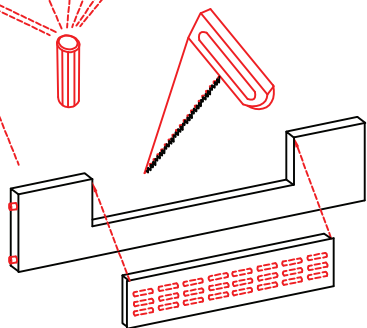

# DGIT 60 Variante

Montageanleitung / Notice de montage / Assembly instruction

Wandbefestigung, Kippsicherung

# DSPU 100 Blocktype Varianto

Montageanleitung / Notice de montage / Assembly instruction

2x 2x 4x

L R

Ø 5mm 8x 8x 12x

**H 30 / H 40 / H 50 / H 60 / KH 60-32 / HG 50 / HGH 50 / H 50-89 / H 60-89**

**Varianto** Montageanleitung / Notice de montage / Assembly instruction

4x 12x 2x 1x 4x 3,5x15

8x 2x 2x Ø8mm