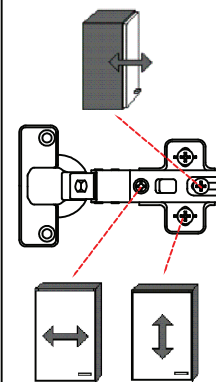

# DGIT 60 Variante

Montageanleitung / Notice de montage / Assembly instruction

Wandbefestigung, Kippsicherung

# DSPU 100 Blocktype Varianto

Montageanleitung / Notice de montage / Assembly instruction

2x 2x 4x

L R

Ø 5mm 8x 8x 12x

**H 30 / H 40 / H 50 / H 60 / KH 60-32 / HG 50 / HGH 50 / H 50-89 / H 60-89**

**Varianto** Montageanleitung / Notice de montage / Assembly instruction