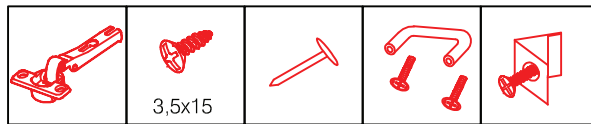

# DGIT 60 Variante

Montageanleitung / Notice de montage / Assembly instruction

Wandbefestigung, Kippsicherung

# DSPU 100 Blocktype Varianto

Montageanleitung / Notice de montage / Assembly instruction

2x 2x 4x

L R

Ø 5mm 8x 8x 12x

**H 30 / H 40 / H 50 / H 60 / KH 60-32 / HG 50 / HGH 50 / H 50-89 / H 60-89**

**Varianto** Montageanleitung / Notice de montage / Assembly instruction