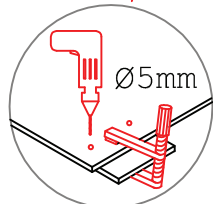

# DGIT 60 Variante

Montageanleitung / Notice de montage / Assembly instruction

Wandbefestigung, Kippsicherung

# DSPU 100 Blocktype Varianto

Montageanleitung / Notice de montage / Assembly instruction

2x 2x 4x

L R

Ø 5mm 8x 8x 12x

**H 30 / H 40 / H 50 / H 60 / KH 60-32 / HG 50 / HGH 50 / H 50-89 / H 60-89**

**Varianto** Montageanleitung / Notice de montage / Assembly instruction

4x 12x 2x 1x 4x 3,5x15

8x 2x 2x Ø8mm