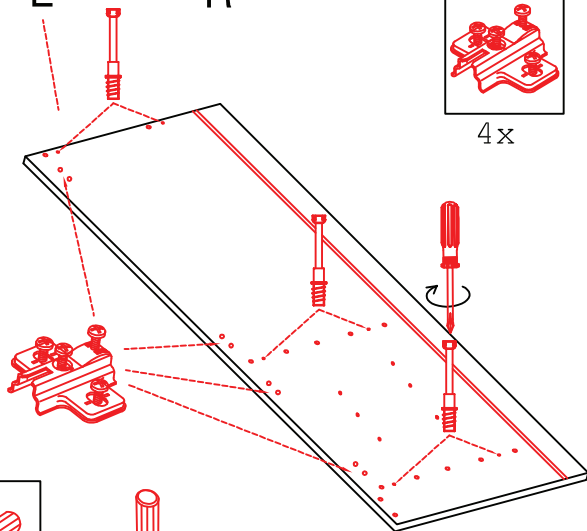

# DGIT 60 Variante

Montageanleitung / Notice de montage / Assembly instruction

Wandbefestigung, Kippsicherung

# DSPU 100 Blocktype Varianto

Montageanleitung / Notice de montage / Assembly instruction

2x 2x 4x

L R

Ø 5mm 8x 8x 12x

**H 30 / H 40 / H 50 / H 60 / KH 60-32 / HG 50 / HGH 50 / H 50-89 / H 60-89**

**Varianto** Montageanleitung / Notice de montage / Assembly instruction

4x 12x 2x 1x 4x 3,5x15

8x 2x 2x Ø8mm