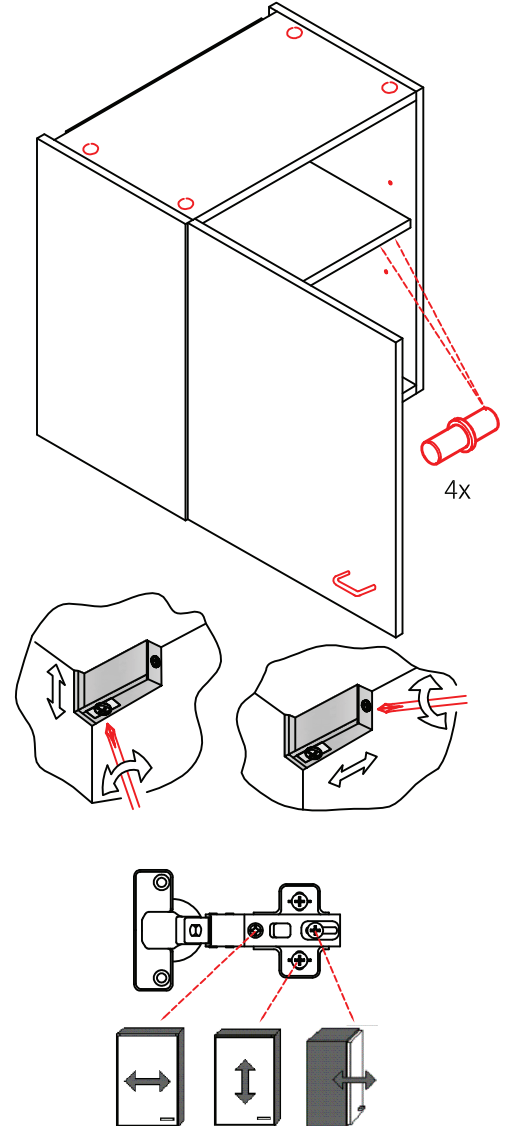

# DGIT 60 Variante

Montageanleitung / Notice de montage / Assembly instruction

Wandbefestigung, Kippsicherung

# DSPU 100 Blocktype Varianto

Montageanleitung / Notice de montage / Assembly instruction

2x 2x 4x

L R

Ø 5mm 8x 8x 12x

**H 30 / H 40 / H 50 / H 60 / KH 60-32 / HG 50 / HGH 50 / H 50-89 / H 60-89**

**Varianto** Montageanleitung / Notice de montage / Assembly instruction

4x 12x 2x 1x 4x 3,5x15

8x 2x 2x Ø8mm