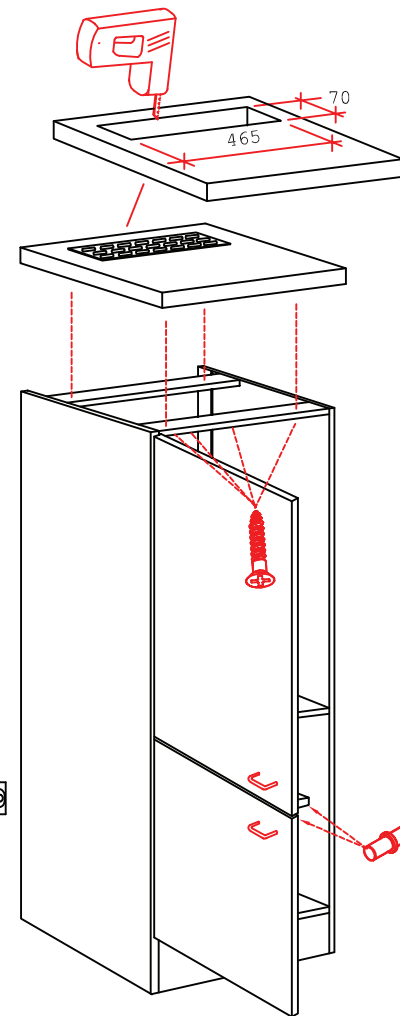

# DGIT 60 Variante

Montageanleitung / Notice de montage / Assembly instruction

Wandbefestigung, Kippsicherung

# DSPU 100 Blocktype Varianto

Montageanleitung / Notice de montage / Assembly instruction

2x 2x 4x

L R

Ø 5mm 8x 8x 12x

**H 30 / H 40 / H 50 / H 60 / KH 60-32 / HG 50 / HGH 50 / H 50-89 / H 60-89**

**Varianto** Montageanleitung / Notice de montage / Assembly instruction

4x 12x 2x 1x 4x 3,5x15

8x 2x 2x Ø8mm