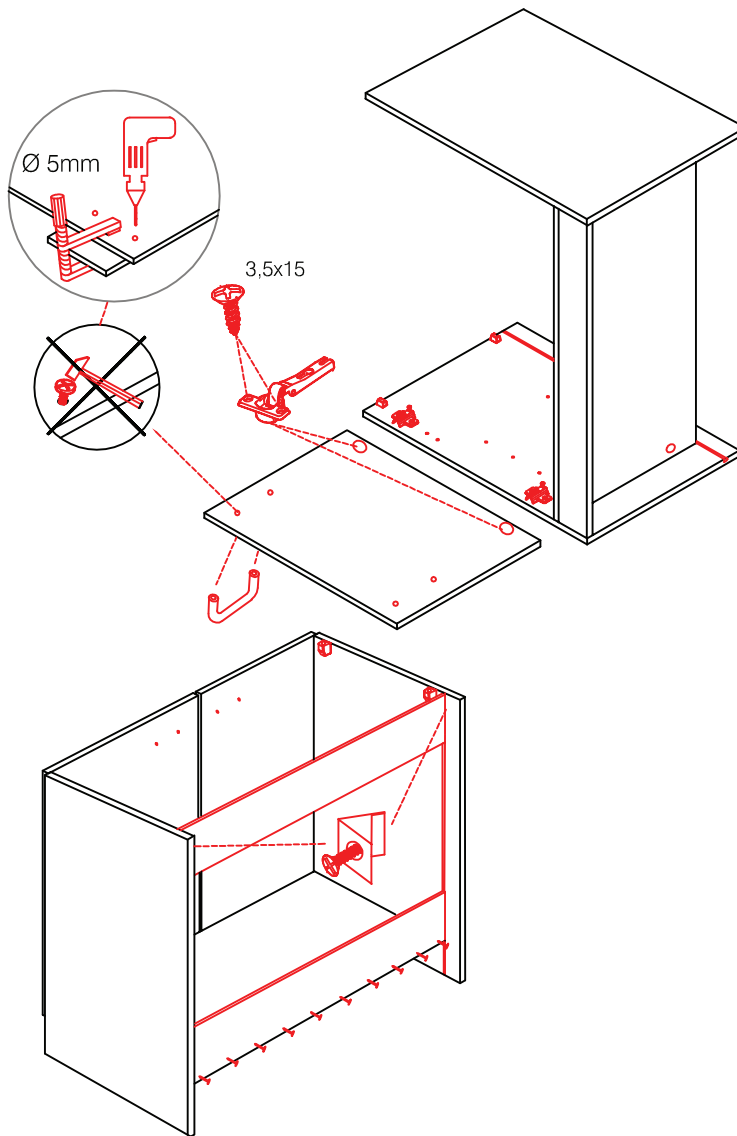

# DGIT 60 Variante

Montageanleitung / Notice de montage / Assembly instruction

Wandbefestigung, Kippsicherung

# DSPU 100 Blocktype Varianto

Montageanleitung / Notice de montage / Assembly instruction

2x 2x 4x

L R

Ø 5mm 8x 8x 12x

**H 30 / H 40 / H 50 / H 60 / KH 60-32 / HG 50 / HGH 50 / H 50-89 / H 60-89**

**Varianto** Montageanleitung / Notice de montage / Assembly instruction

4x 12x 2x 1x 4x 3,5x15

8x 2x 2x Ø8mm