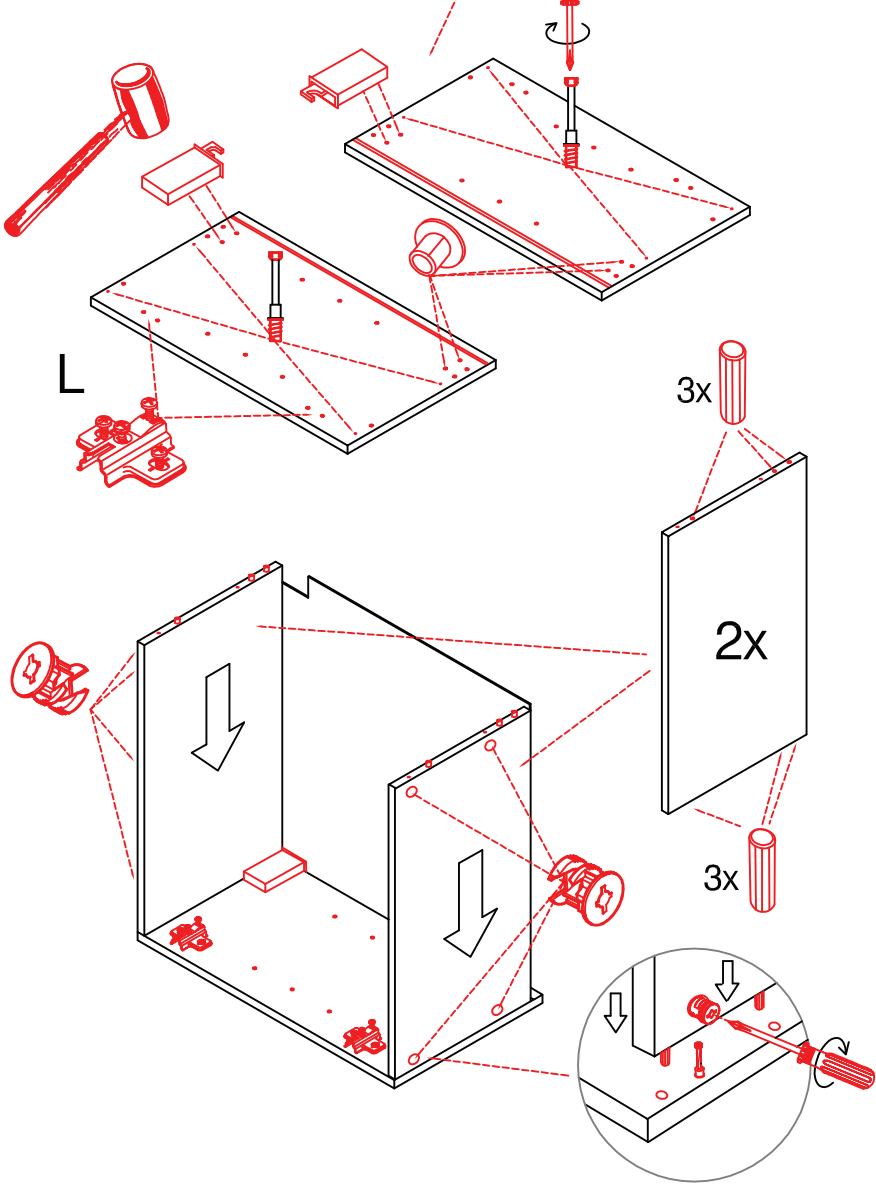

# DGIT 60 Variante

Montageanleitung / Notice de montage / Assembly instruction

Wandbefestigung, Kippsicherung

# DSPU 100 Blocktype Varianto

Montageanleitung / Notice de montage / Assembly instruction

2x 2x 4x

L R

Ø 5mm 8x 8x 12x

**H 30 / H 40 / H 50 / H 60 / KH 60-32 / HG 50 / HGH 50 / H 50-89 / H 60-89**

**Varianto** Montageanleitung / Notice de montage / Assembly instruction

4x 12x 2x 1x 4x 3,5x15

8x 2x 2x Ø8mm