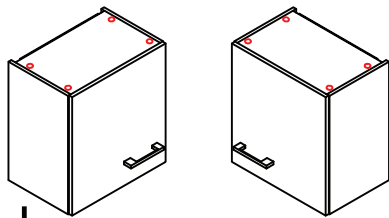

# DGIT 60 Variante

Montageanleitung / Notice de montage / Assembly instruction

Wandbefestigung, Kippsicherung

# DSPU 100 Blocktype Varianto

Montageanleitung / Notice de montage / Assembly instruction

2x 2x 4x

L R

Ø 5mm 8x 8x 12x

**H 30 / H 40 / H 50 / H 60 / KH 60-32 / HG 50 / HGH 50 / H 50-89 / H 60-89**

**Varianto** Montageanleitung / Notice de montage / Assembly instruction