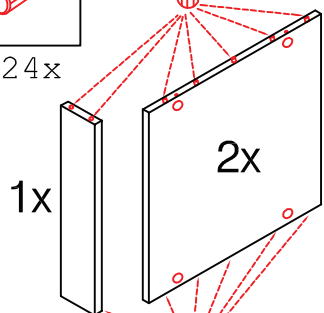

# DGIT 60 Variante

Montageanleitung / Notice de montage / Assembly instruction

Wandbefestigung, Kippsicherung

# DSPU 100 Blocktype Varianto

Montageanleitung / Notice de montage / Assembly instruction

2x 2x 4x

L R

Ø 5mm 8x 8x 12x

**H 30 / H 40 / H 50 / H 60 / KH 60-32 / HG 50 / HGH 50 / H 50-89 / H 60-89**

**Varianto** Montageanleitung / Notice de montage / Assembly instruction