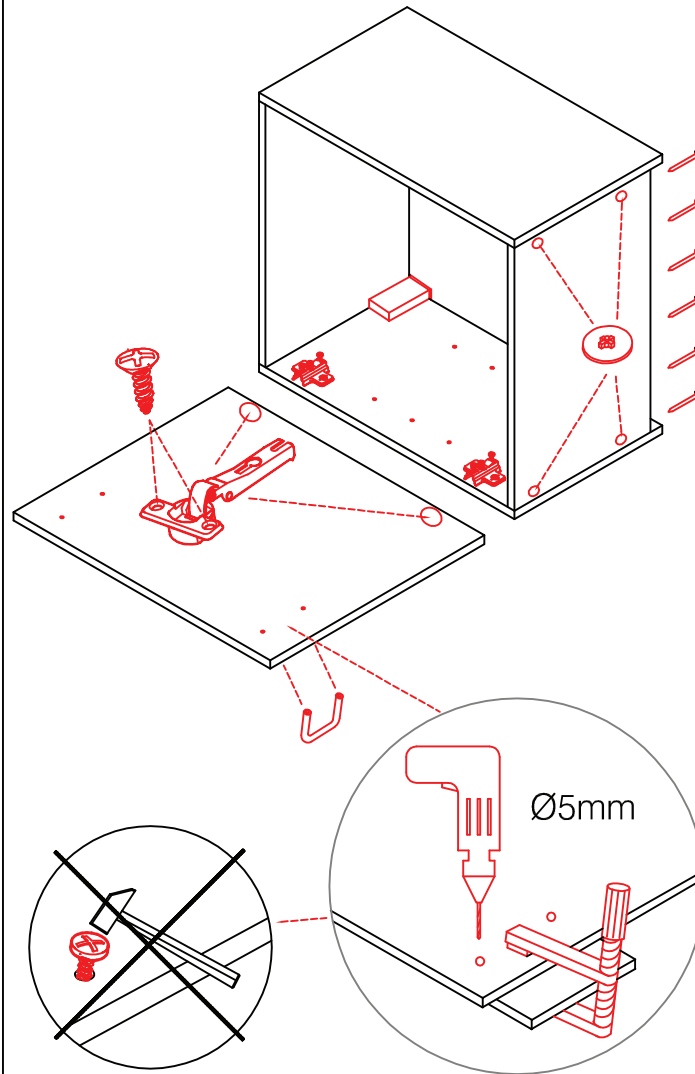

# DGIT 60 Variante

Montageanleitung / Notice de montage / Assembly instruction

Wandbefestigung, Kippsicherung

# DSPU 100 Blocktype Varianto

Montageanleitung / Notice de montage / Assembly instruction

2x 2x 4x

L R

Ø 5mm 8x 8x 12x

**H 30 / H 40 / H 50 / H 60 / KH 60-32 / HG 50 / HGH 50 / H 50-89 / H 60-89**

**Varianto** Montageanleitung / Notice de montage / Assembly instruction

4x 12x 2x 1x 4x 3,5x15

8x 2x 2x Ø8mm