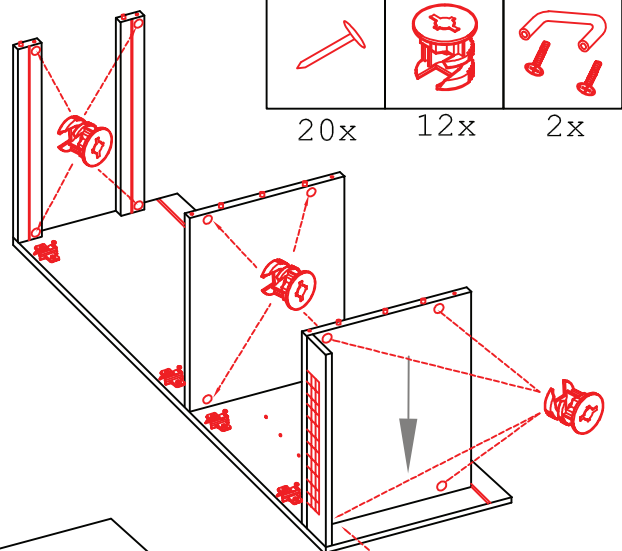

# DGIT 60 Variante

Montageanleitung / Notice de montage / Assembly instruction

Wandbefestigung, Kippsicherung

# DSPU 100 Blocktype Varianto

Montageanleitung / Notice de montage / Assembly instruction

2x 2x 4x

L R

Ø 5mm 8x 8x 12x

**H 30 / H 40 / H 50 / H 60 / KH 60-32 / HG 50 / HGH 50 / H 50-89 / H 60-89**

**Varianto** Montageanleitung / Notice de montage / Assembly instruction