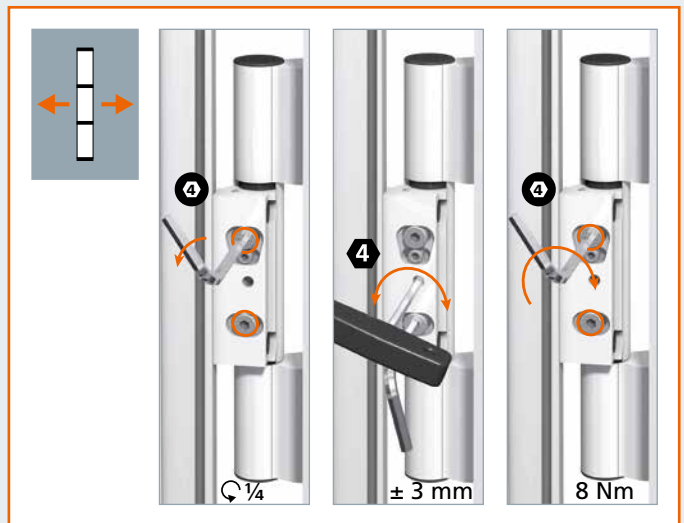

Einstellanleitung · Notice de réglage · Adjustment instructions