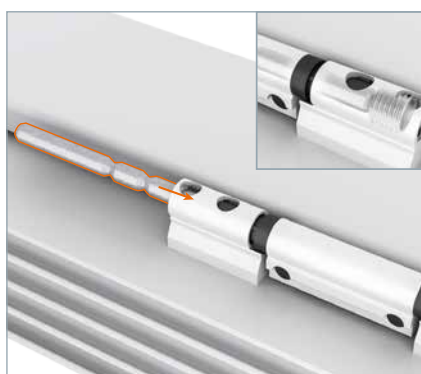

Hahn KT-RN

Rollenband für Kunststofftüren

- F** Paumelles à rouleaux pour portes en PVC
- GB** Butt hinges for PVC-U doors

- Einbauanleitung
- Notice de montage
- *Installation instructions*

Einbauanleitung
Notice de montage
Installation instructions

Bohrlehre KT-RN T313A0000

	0,5 mm	2,0 mm
16,5	0	
17,0	1	0
17,5	2	
18,0	3	
18,5	0	+
19,0	1	+
19,5	2	1
20,0	3	+
20,5	0	+
21,0	1	+
21,5	2	2
22,0	3	+
22,5	0	+
23,0	1	+
23,5	2	3
24,0	3	+
24,5	0	+
25,0	1	+
25,5	2	4
26,0	3	+

Verstellung der Bänder nur durch im Türenbau erfahrene Fachhandwerker.
 Réglage et montage des paumelles uniquement par des professionnels qualifiés.
 Adjustment and regulation only to be done by an experienced tradesman.