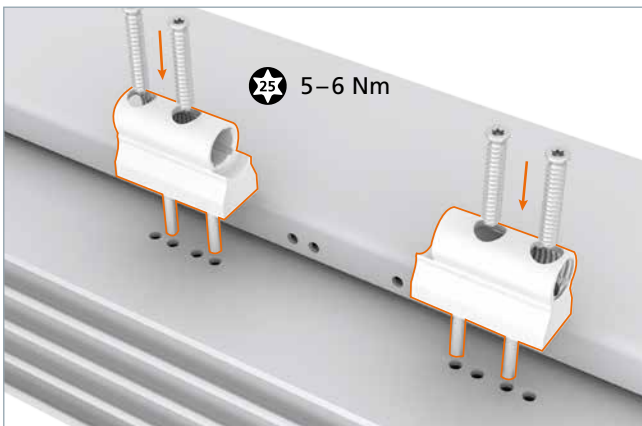

Hahn KT-RN

Rollenband für Kunststofftüren

- F** Paumelles à rouleaux pour portes en PVC
- GB** Butt hinges for PVC-U doors

- Einbauanleitung
- Notice de montage
- *Installation instructions*

Einbauanleitung
Notice de montage
Installation instructions

Bohrlehre KT-RN T313A0000

	0,5 mm	2,0 mm
16,5	0	
17,0	1	0
17,5	2	
18,0	3	
18,5	0	+
19,0	1	+
19,5	2	1
20,0	3	+
20,5	0	+
21,0	1	+
21,5	2	2
22,0	3	+
22,5	0	+
23,0	1	+
23,5	2	3
24,0	3	+
24,5	0	+
25,0	1	+
25,5	2	4
26,0	3	+