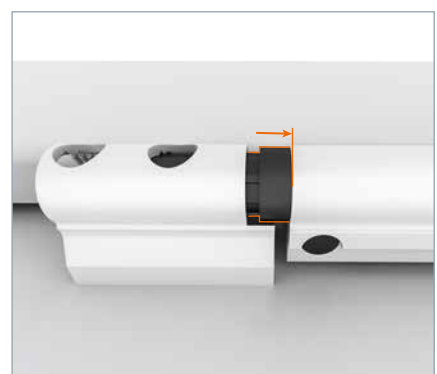

Hahn KT-RN

Rollenband für Kunststofftüren

- F** Paumelles à rouleaux pour portes en PVC
- GB** Butt hinges for PVC-U doors

- Einbauanleitung
- Notice de montage
- *Installation instructions*

Einbauanleitung
Notice de montage
Installation instructions

Bohrlehre KT-RN T313A0000

	0,5 mm	2,0 mm
16,5	0	
17,0	1	0
17,5	2	
18,0	3	
18,5	0	+
19,0	1	+
19,5	2	1
20,0	3	+
20,5	0	+
21,0	1	+
21,5	2	2
22,0	3	+
22,5	0	+
23,0	1	+
23,5	2	3
24,0	3	+
24,5	0	+
25,0	1	+
25,5	2	4
26,0	3	+