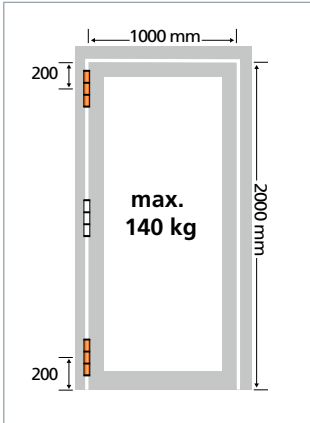

Bohrlehre KT-RN T313A0000

	0,5 mm	2,0 mm
16,5	0	
17,0	1	0
17,5	2	
18,0	3	
18,5	0	+
19,0	1	+
19,5	2	1
20,0	3	+
20,5	0	+
21,0	1	+
21,5	2	2
22,0	3	+
22,5	0	+
23,0	1	+
23,5	2	3
24,0	3	+
24,5	0	+
25,0	1	+
25,5	2	4
26,0	3	+