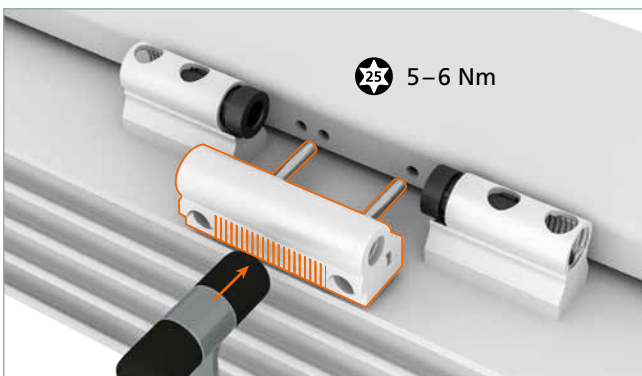

Hahn KT-RN

Rollenband für Kunststofftüren

- F** Paumelles à rouleaux pour portes en PVC
- GB** Butt hinges for PVC-U doors

- Einbauanleitung
- Notice de montage
- *Installation instructions*

Einbauanleitung
Notice de montage
Installation instructions

Bohrlehre KT-RN T313A0000

	0,5 mm	2,0 mm
16,5	0	
17,0	1	0
17,5	2	
18,0	3	
18,5	0	+
19,0	1	+
19,5	2	1
20,0	3	+
20,5	0	+
21,0	1	+
21,5	2	2
22,0	3	+
22,5	0	+
23,0	1	+
23,5	2	3
24,0	3	+
24,5	0	+
25,0	1	+
25,5	2	4
26,0	3	+

Verstellung der Bänder nur durch im Türenbau erfahrene Fachhandwerker.
 Réglage et montage des paumelles uniquement par des professionnels qualifiés.
 Adjustment and regulation only to be done by an experienced tradesman.