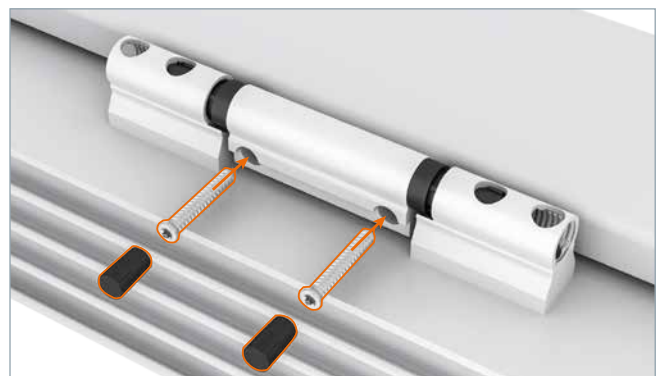

Hahn KT-RN

Rollenband für Kunststofftüren

- F** Paumelles à rouleaux pour portes en PVC
- GB** Butt hinges for PVC-U doors

- Einbauanleitung
- Notice de montage
- *Installation instructions*

Einbauanleitung
Notice de montage
Installation instructions

Bohrlehre KT-RN T313A0000

	0,5 mm	2,0 mm
16,5	0	
17,0	1	0
17,5	2	
18,0	3	
18,5	0	+
19,0	1	+
19,5	2	1
20,0	3	+
20,5	0	+
21,0	1	+
21,5	2	2
22,0	3	+
22,5	0	+
23,0	1	+
23,5	2	3
24,0	3	+
24,5	0	+
25,0	1	+
25,5	2	4
26,0	3	+