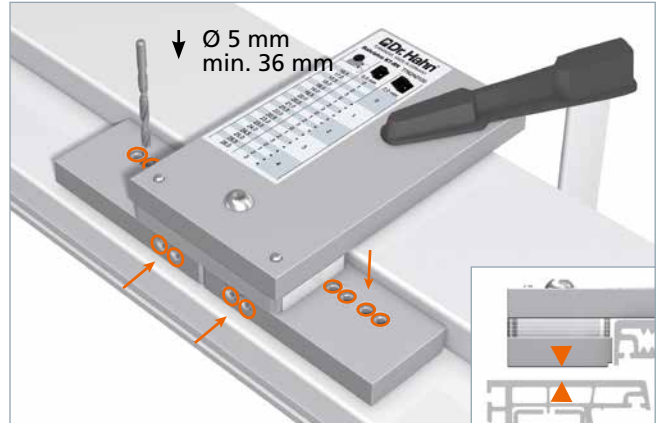

Hahn KT-RN

Rollenband für Kunststofftüren

- F** Paumelles à rouleaux pour portes en PVC
- GB** Butt hinges for PVC-U doors

- Einbauanleitung
- Notice de montage
- *Installation instructions*

Einbauanleitung
Notice de montage
Installation instructions

Bohrlehre KT-RN T313A0000

	0,5 mm	2,0 mm
16,5	0	
17,0	1	0
17,5	2	
18,0	3	
18,5	0	+
19,0	1	+
19,5	2	1
20,0	3	+
20,5	0	+
21,0	1	+
21,5	2	2
22,0	3	+
22,5	0	+
23,0	1	+
23,5	2	3
24,0	3	+
24,5	0	+
25,0	1	+
25,5	2	4
26,0	3	+