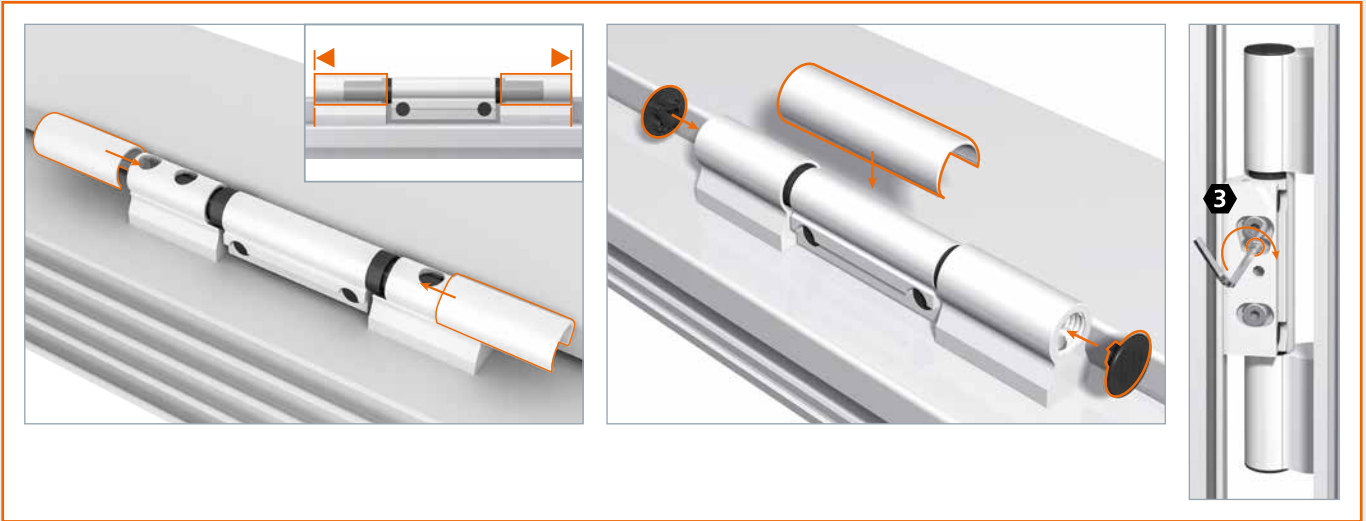

Hahn KT-RN

Rollenband für Kunststofftüren

- F** Paumelles à rouleaux pour portes en PVC
- GB** Butt hinges for PVC-U doors

- Einbauanleitung
- Notice de montage
- *Installation instructions*

Einbauanleitung
Notice de montage
Installation instructions

Bohrlehre KT-RN T313A0000

	0,5 mm	2,0 mm
16,5	0	
17,0	1	0
17,5	2	
18,0	3	
18,5	0	+
19,0	1	+
19,5	2	1
20,0	3	+
20,5	0	+
21,0	1	+
21,5	2	2
22,0	3	+
22,5	0	+
23,0	1	+
23,5	2	3
24,0	3	+
24,5	0	+
25,0	1	+
25,5	2	4
26,0	3	+

Verstellung der Bänder nur durch im Türenbau erfahrene Fachhandwerker.
 Réglage et montage des paumelles uniquement par des professionnels qualifiés.
 Adjustment and regulation only to be done by an experienced tradesman.