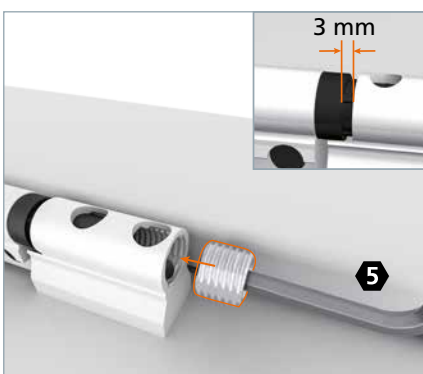

Hahn KT-RN

Rollenband für Kunststofftüren

- F** Paumelles à rouleaux pour portes en PVC
- GB** Butt hinges for PVC-U doors

- Einbauanleitung
- Notice de montage
- *Installation instructions*

Einbauanleitung
Notice de montage
Installation instructions

Bohrlehre KT-RN T313A0000

	0,5 mm	2,0 mm
16,5	0	
17,0	1	0
17,5	2	
18,0	3	
18,5	0	+
19,0	1	+
19,5	2	1
20,0	3	+
20,5	0	+
21,0	1	+
21,5	2	2
22,0	3	+
22,5	0	+
23,0	1	+
23,5	2	3
24,0	3	+
24,5	0	+
25,0	1	+
25,5	2	4
26,0	3	+

Verstellung der Bänder nur durch im Türenbau erfahrene Fachhandwerker.
 Réglage et montage des paumelles uniquement par des professionnels qualifiés.
 Adjustment and regulation only to be done by an experienced tradesman.