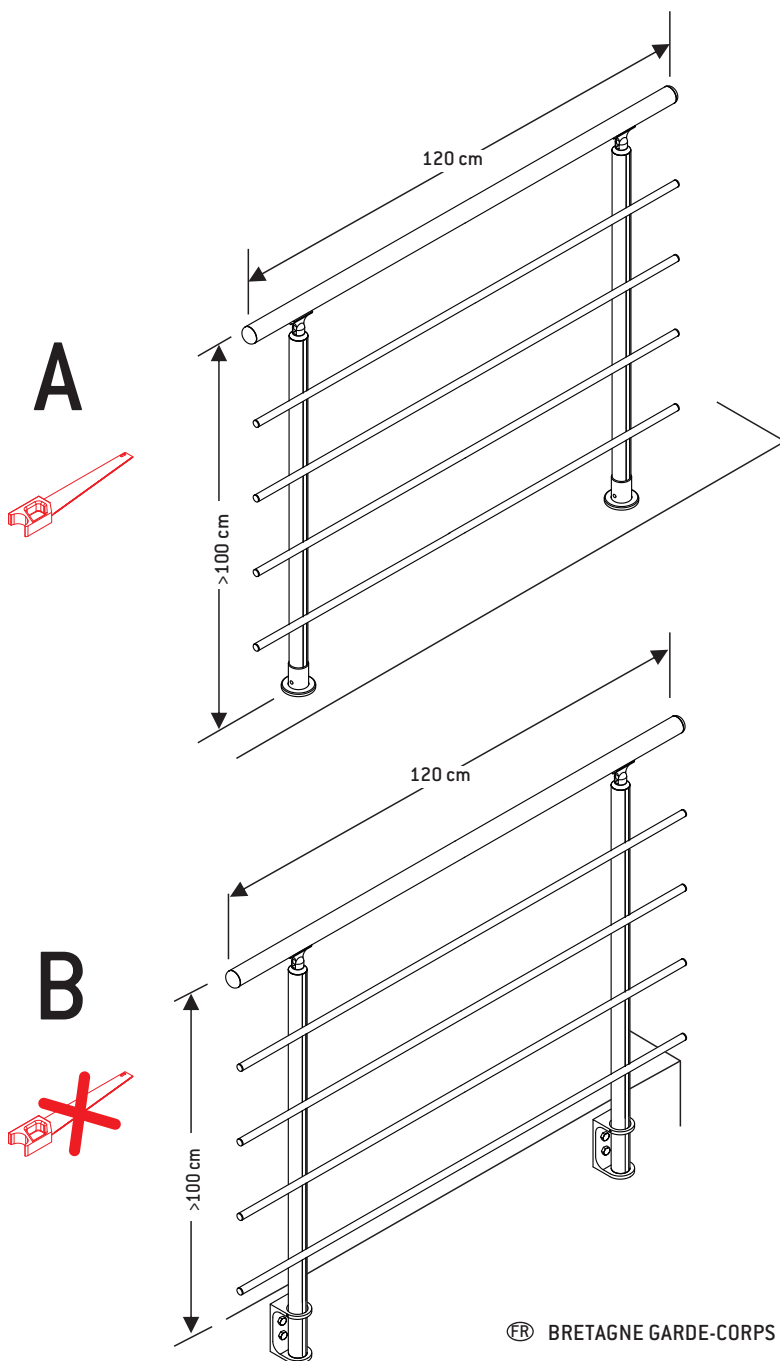

# BRETAGNE

- Ⓧ FR BRETAGNE GARDE-CORPS ETAGE ALU ANODISÉ INOX RONDO 120 CM
- Ⓧ NL BRETAGNE BORSTWERING OP VERDIEP INOXKLEURIG GEANODISEERDE ALU RONDO 120 CM
- Ⓧ GB BRETAGNE BALCONY BALUSTRADE STAINLESS ANODIZED ALUMINIUM RONDO 120 CM
- Ⓧ DE BRETAGNE BRÜSTUNGSGELÄNDER ALUMINIUM EDELSTAHOPTIK RONDO 120 CM
- Ⓧ ES BRETAGNE GUARDACUERPOS ANODIZADO ACERO INOXIDABLE ALUMINIO RONDO 120 CM
- Ⓧ PT BRETAGNE PARAPEITO ALUMINIO ANODIZADO INOX RONDO 120 CM
- Ⓧ IT BRETAGNE BALAUSTRAS ALLUMINIO ANODIZZATO INOX RONDO 120 CM
- Ⓧ RO BRETAGNE -CORP ETAJ ALUMINIU ANODIZAT INOX RONDO 120 CM

<p>01 040x1100 x2</p>  <p>91083001</p>	<p>02 040x1200 x1</p>  <p>91083002</p>	<p>03 016x1200 x4</p>  <p>91083001</p>	<p>04 040x14 x2</p>  <p>91081001</p>	<p>05 016x12 x8</p>  <p>91081002</p>	<p>06 040x20 x2</p>  <p>91081002</p>
			<p>07 016x131 x2</p>  <p>91082001</p>	<p>08 20x150 x1</p>  <p>91082002</p>	<p>09 074x10 070x66 x2</p>  <p>91081005 91081004</p>
<p>10 55x76x110 x2</p>  <p>91082003</p>	<p>11 024x55 x4</p>  <p>Min 20...Max 75</p> <p>91081006</p>	<p>12 8x125 022x2 x4</p>  <p>91082004 91081007</p>	<p>13 012x60 x4</p>  <p>91081008</p>	<p>14 05x50 x4</p>  <p>91081009</p>	<p>15 08x35 x4</p>  <p>91081010</p>
<p>16 06x70 x8</p>  <p>91081011</p>	<p>17 010x60 x8</p>  <p>91081012</p>	<p>18 04,2x45 x8+1</p>  <p>91081013</p>	<p>19 04,2x13 x8+1</p>  <p>91081014</p>	<p>20 03,9x12 x8</p>  <p>91081015</p>	<p>21 40x99x23 x1</p>  <p>91081016</p>