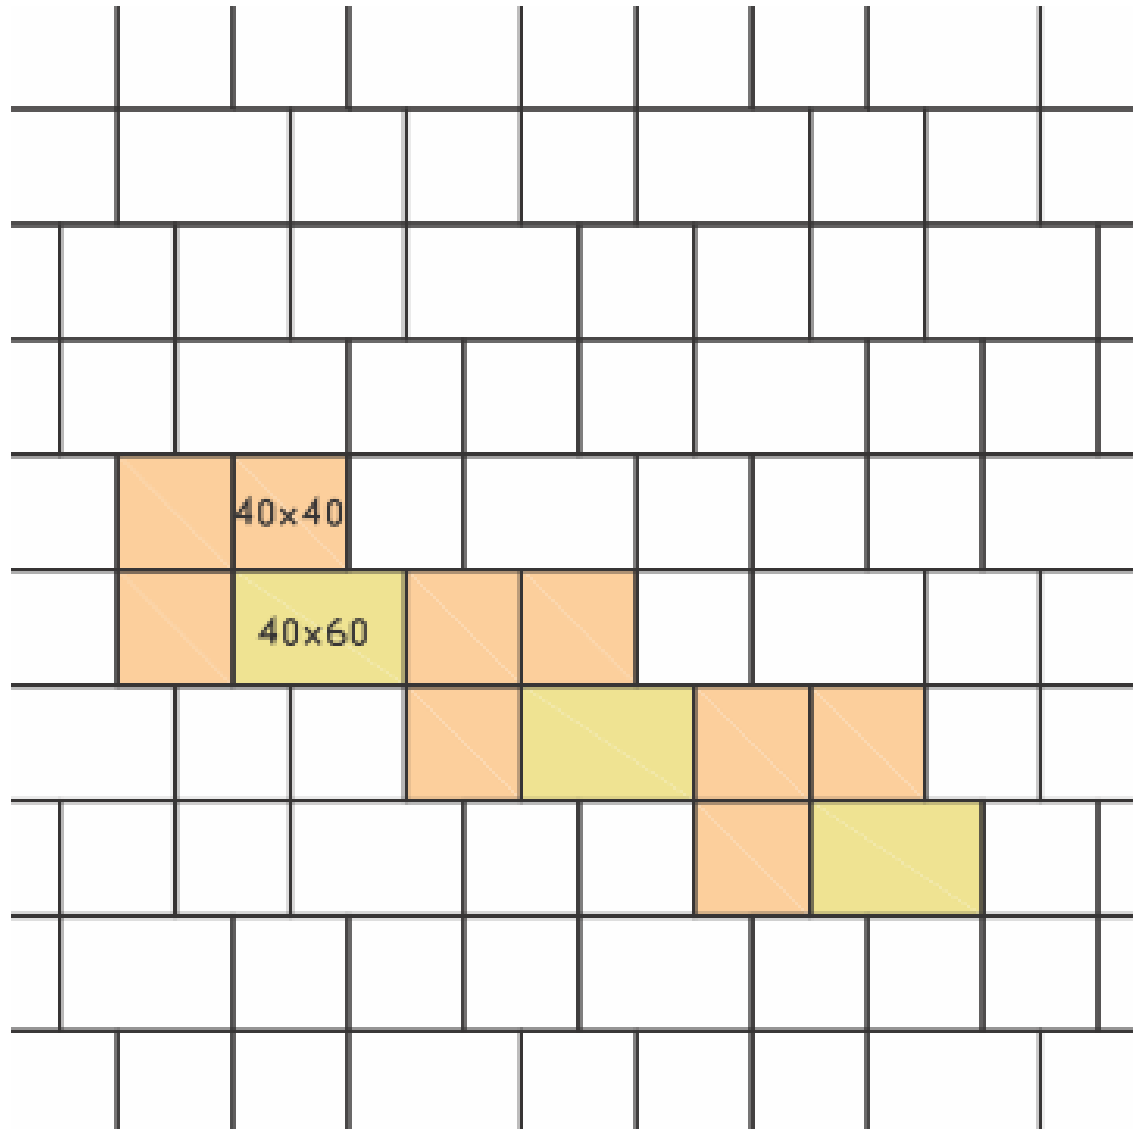

FORMAT 40/40 und 60/40 cm

Plattenbedarf je m²

Format: 40x40 cm

Anzahl: 4,17 Stück

Format: 60x40 cm

Anzahl: 1,39 Stück