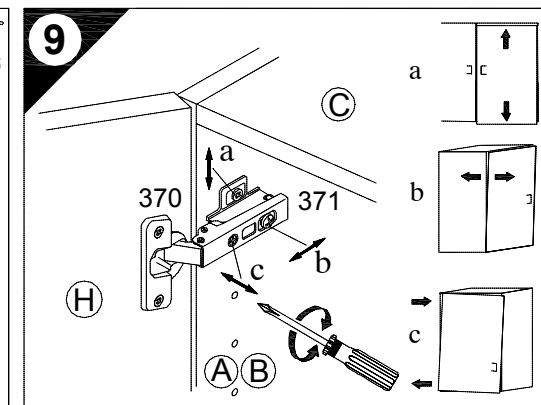

30cm OM 306-3	(A) E940037	(B) E940037	(C) E941236	(D) E940336	(G) E970015	(H) E940624	30cm OL 306-3	(A) E940044	(B) E940044	(C) E941236	(D) E940336	(G) E970129	(H) E940694
40cm OM 406-3	(A) E940037	(B) E940037	(C) E941235	(D) E940335	(G) E970014	(H) E940623	40cm OL 406-3	(A) E940044	(B) E940044	(C) E941235	(D) E940335	(G) E970130	(H) E940529
45cm OM 456-3	(A) E940037	(B) E940037	(C) E941237	(D) E940337	(G) E970055	(H) E940620	45cm OL 456-3	(A) E940044	(B) E940044	(C) E941237	(D) E940337	(G) E970131	(H) E940687
50cm OM 506-3	(A) E940037	(B) E940037	(C) E941234	(D) E940334	(G) E970013	(H) E940622	50cm OL 506-3	(A) E940044	(B) E940044	(C) E941234	(D) E940334	(G) E970132	(H) E940686
60cm OM 606-3	(A) E940037	(B) E940037	(C) E941233	(D) E940333	(G) E970012	(H) E940621	60cm OL 606-3	(A) E940044	(B) E940044	(C) E941233	(D) E940333	(G) E970134	(H) E940605

8 Untergrund und Befestigungsmittel auf Eignung prüfen!
Check substructure and fixings for suitability!
Contrôler si le support et les moyens de fixation sont bien adéquats!
Ondergrond en bevestigingsmateriaal op functionaliteit controleren!
¡Comprobar el suelo y los medios de fijación en cuanto a su aptitud!
Controllare l'idoneità del fondo e del materiale di fissaggio!
Осноvanie и крепежный материал проверить на пригодность!
Podłoże oraz materiały do zamocowania sprawdzić na ich przydatność!
Az alapfelületet és a rögzítő anyagokat megfelelőség szempontjából ellenőrizni kell!
Přezkoušejte podklad a vhodnost upevňovacích prostředků!
Preverite, če se ujemajo spodnja stran in pritrdilna sredstva!
Tarkista alustan ja kiinnittinten sopivuus.
Kontrollera att underlaget och fästmedlen är lämpliga!