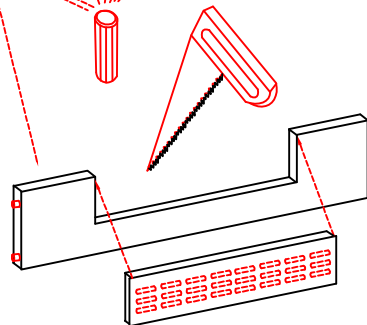

Ø5mm
16x 6x

L

R

44x

4x

1x

GIT 60 Variante

Montageanleitung / Notice de montage / Assembly instruction

20x

16x

3x

3,5x15

12x

6x

3,5x15

Ø5mm

4,5x15

Ø8mm

4,5x50

1x

1x

1x

1x

4x

4,5x15

4,5x50

Klipsicherung !!!

Schrank und Wand
mittels Winkel
verbinden