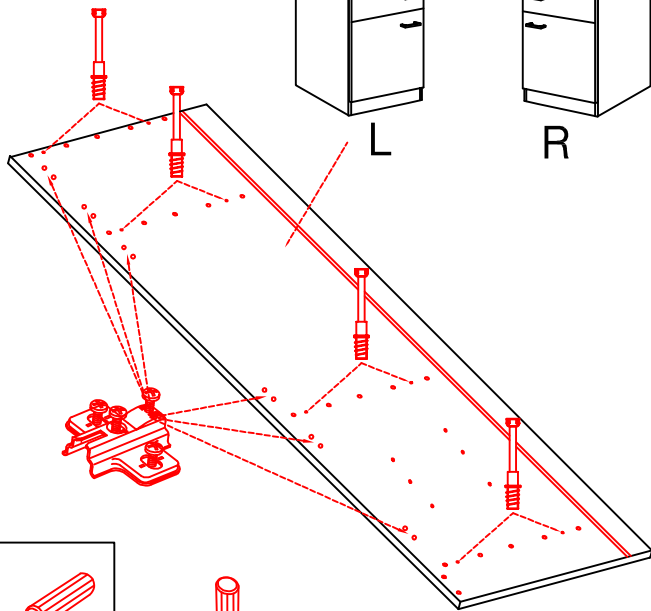

Ø5mm
16x 6x

L

R

44x

4x

1x

GIT 60 Variante

Montageanleitung / Notice de montage / Assembly instruction

20x

16x

3x

3,5x15

12x

6x

3,5x15

Ø5mm

4,5x15

Ø8mm

4,5x50

1x

1x

1x

1x

4x

4,5x15

4,5x50

Klipsicherung !!!

Schrank und Wand
mittels Winkel
verbinden