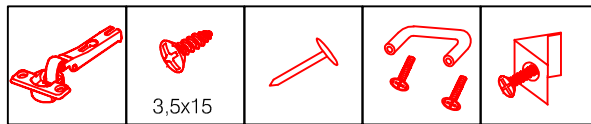

DSPU 100 Blocktype Varianto

Montageanleitung / Notice de montage / Assembly instruction

4x 4x 14x 4x 4x

4x 8x 10x 2x 2x

3,5x30
4x