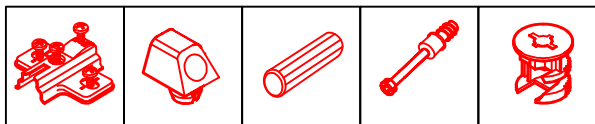

DSPU 100 Blocktype Varianto

Montageanleitung / Notice de montage / Assembly instruction

4x 4x 14x 4x 4x

4x 8x 10x 2x 2x

3,5x30
4x