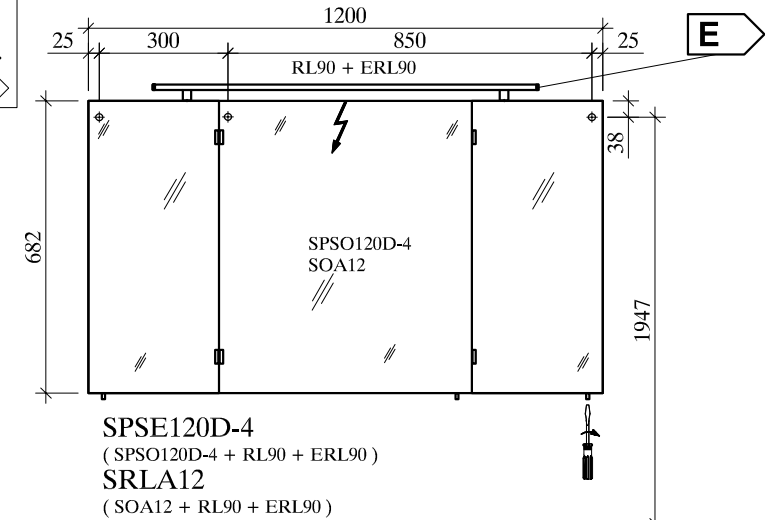

SPSE600D-4 / SPSE900D-4 / SPSE120D-4 / SRLA6 / SRLA9 / SRLA12

- A
- B
- C
- D
- E
- F
- G

Dieses Produkt enthält eine Lichtquelle der Energieeffizienzklasse E.
Ce produit contient une source lumineuse de classe d'efficacité énergétique E.
This product contains a light source of energy efficiency class E.
Dit product bevat een lichtbron van energieefficiëntieklasse E.

Die elektrische Installation darf nur durch eine Fachkraft erfolgen! Die Zuleitung der Box muß in einer bauseits vorhandenen Mauerdose mit einer 3-poligen Schraubklemme für min. 1,5 mm² Leistungsquerschnitt angeschlossen werden.

De elektrische installatie mag alleen door een vakman worden uitgevoerd! De toevoerleiding van de box moet op een beschikbare muurcontactdoos met een 3-polige schroefklem voor een doorsnede van min. 1,5 mm² worden aangesloten.