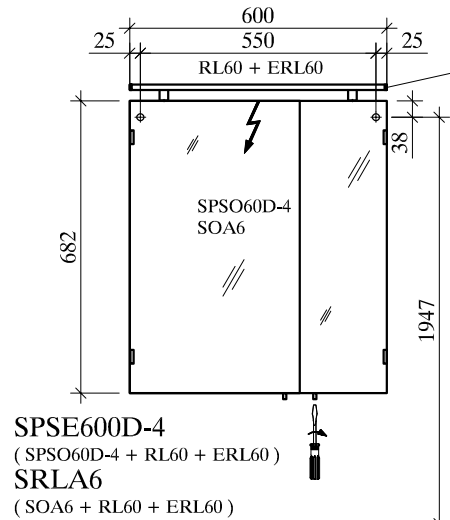

SPSE600D-4 / SPSE900D-4 / SPSE120D-4 / SRLA6 / SRLA9 / SRLA12

- A
- B
- C
- D
- E
- F
- G

Dieses Produkt enthält eine Lichtquelle der Energieeffizienzklasse E.
Ce produit contient une source lumineuse de classe d'efficacité énergétique E.
This product contains a light source of energy efficiency class E.
Dit product bevat een lichtbron van energieefficiëntieklasse E.

Die elektrische Installation darf nur durch eine Fachkraft erfolgen! Die Zuleitung der Box muß in einer bauseits vorhandenen Mauerdose mit einer 3-poligen Schraubklemme für min. 1,5 mm² Leistungsquerschnitt angeschlossen werden.

De elektrische installatie mag alleen door een vakman worden uitgevoerd! De toevoerleiding van de box moet op een beschikbare muurcontactdoos met een 3-polige schroefklem voor een doorsnede van min. 1,5 mm² worden aangesloten.