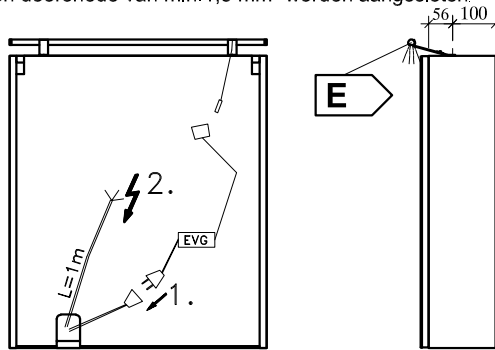

SPSE600D-4 / SPSE900D-4 / SPSE120D-4 / SRLA6 / SRLA9 / SRLA12

- A
- B
- C
- D
- E
- F
- G

Dieses Produkt enthält eine Lichtquelle der Energieeffizienzklasse E.
Ce produit contient une source lumineuse de classe d'efficacité énergétique E.
This product contains a light source of energy efficiency class E.
Dit product bevat een lichtbron van energieefficiëntieklasse E.

Die elektrische Installation darf nur durch eine Fachkraft erfolgen! Die Zuleitung der Box muß in einer bauseits vorhandenen Mauerdose mit einer 3-poligen Schraubklemme für min. 1,5 mm² Leistungsquerschnitt angeschlossen werden.

De elektrische installatie mag alleen door een vakman worden uitgevoerd! De toevoerleiding van de box moet op een beschikbare muurcontactdoos met een 3-polige schroefklem voor een doorsnede van min. 1,5 mm² worden aangesloten.

Achtung: Die Montage muß durch fachkundige Personen erfolgen. Der Untergrund zur Wandbefestigung ist vor Montage zu prüfen. Bitte wählen Sie entsprechend das geeignete Befestigungsmaterial. Fehlerhafte Montagen können das Möbel beschädigen oder dessen Funktion dauerhaft beeinträchtigen. Für Sach- Und Personenschäden übernehmen wir im Falle einer unsachgemäßen Montage keine Haftung.

Let op: De montage moet door vakkundige personen worden uitgevoerd. De ondergrond voor bevestiging moet voor de montage worden gecontroleerd. Kies voor geschikt montage materiaal. Een onjuiste montage kan het meubel beschadigen of het functioneren blijvend belemmeren. Voor materiële schade of persoonlijk letsel zijn in geval van een onjuiste montage niet aansprakelijk.

⚡ 230V~
Braun = L, Blau = N, Grüngelb = PE/Schutzleiter
Bruin=L, Blauw=N, Groengeel=PE/randaarde