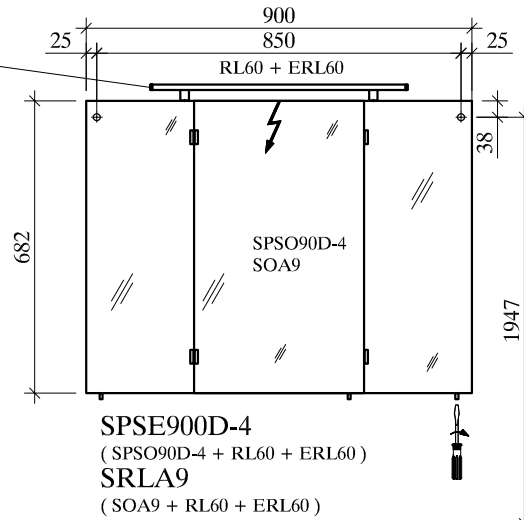

SPSE600D-4 / SPSE900D-4 / SPSE120D-4 / SRLA6 / SRLA9 / SRLA12

- A
- B
- C
- D
- E
- F
- G

Dieses Produkt enthält eine Lichtquelle der Energieeffizienzklasse E.
Ce produit contient une source lumineuse de classe d'efficacité énergétique E.
This product contains a light source of energy efficiency class E.
Dit product bevat een lichtbron van energieefficiëntieklasse E.

Die elektrische Installation darf nur durch eine Fachkraft erfolgen! Die Zuleitung der Box muß in einer bauseits vorhandenen Mauerdose mit einer 3-poligen Schraubklemme für min. 1,5 mm² Leistungsquerschnitt angeschlossen werden.

De elektrische installatie mag alleen door een vakman worden uitgevoerd! De toevoerleiding van de box moet op een beschikbare muurcontactdoos met een 3-polige schroefklem voor een doorsnede van min. 1,5 mm² worden aangesloten.