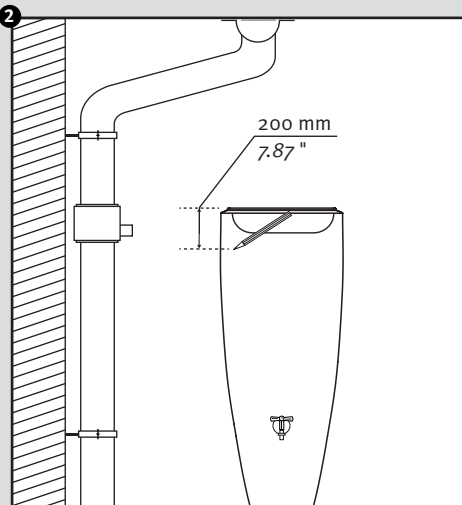

- DE Wasserbehälter mit Pflanzschale
- FR Réservoir d'eau avec bac à plantes
- EN Water collector with plant cup
- ES Depósito con macetero
- IT Deposito presso macetero

- Aufstellenanleitung
- Notice de montage
- Installation manual
- Instrucciones de montaje
- Istruzioni per l'installazione

- DE Bepflanzungshinweis
- FR Notez la plantation
- EN Note planting
- ES Nota plantación
- IT Nota semina

- DE Regenspeicher mit Pflanzschale
- FR Réservoir d'eau avec bac à plantes
- EN Water collector with plant cup
- ES Depósito con macetero
- IT Deposito presso macetero