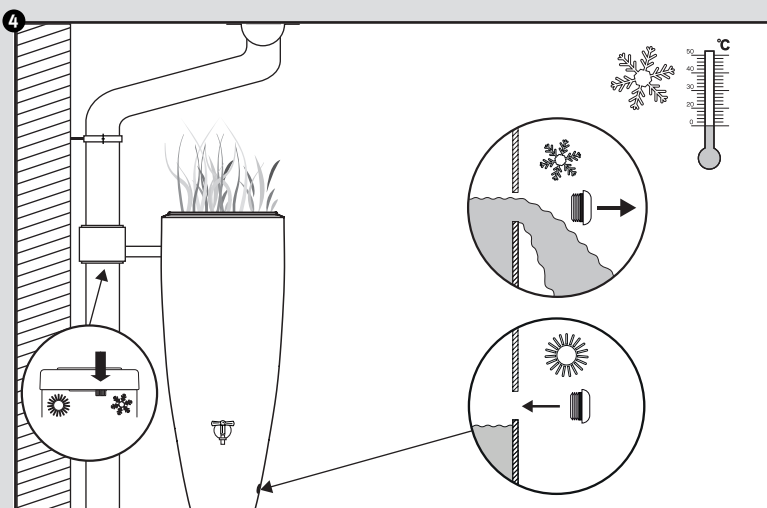

- DE Wasserbehälter mit Pflanzschale
- FR Réservoir d'eau avec bac à plantes
- EN Water collector with plant cup
- ES Depósito con macetero
- IT Deposito presso macetero

- Aufstellenanleitung
- Notice de montage
- Installation manual
- Instrucciones de montaje
- Istruzioni per l'installazione

- DE Bepflanzungshinweis
- FR Notez la plantation
- EN Note planting
- ES Nota plantación
- IT Nota semina

- DE Regenspeicher mit Pflanzschale
- FR Réservoir d'eau avec bac à plantes
- EN Water collector with plant cup
- ES Depósito con macetero
- IT Deposito presso macetero