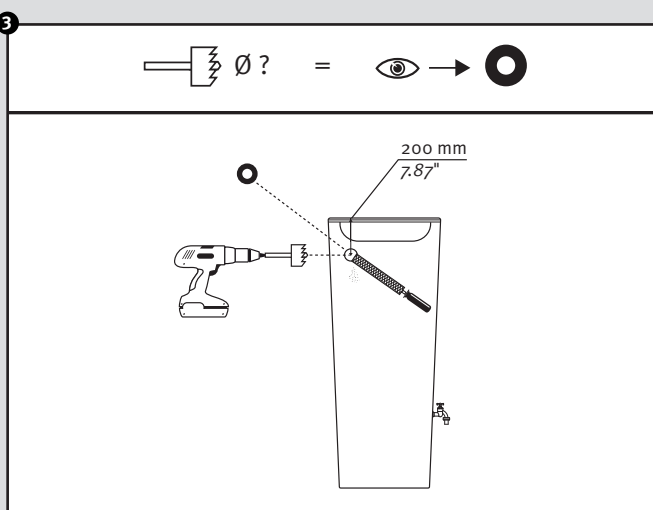

- DE Regenspeicher mit Pflanzschale
- FR Réservoir d'eau avec bac à plantes
- EN Water collector with plant cup
- ES Depósito con macetero
- IT Deposito presso macetero

- Aufstellanleitung
- Notice de montage
- Installation manual
- Instrucciones de montaje
- Istruzioni per l'installazione