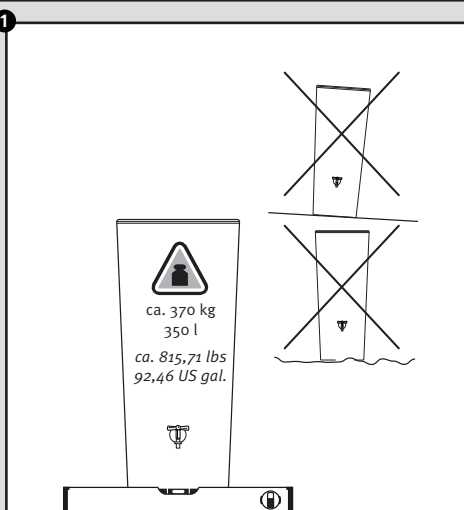

- DE Regenspeicher mit Pflanzschale
- FR Réservoir d'eau avec bac à plantes
- EN Water collector with plant cup
- ES Depósito con macetero
- IT Deposito presso macetero

- Aufstellanleitung
- Notice de montage
- Installation manual
- Instrucciones de montaje
- Istruzioni per l'installazione