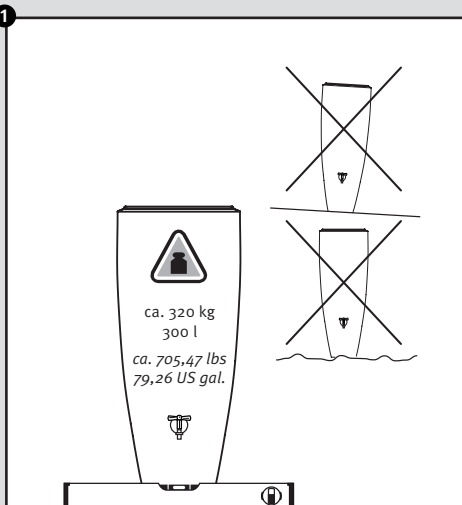

- DE Wasserbehälter mit Pflanzschale
- FR Réservoir d'eau avec bac à plantes
- EN Water collector with plant cup
- ES Depósito con macetero
- IT Deposito presso macetero

- Aufstellenanleitung
- Notice de montage
- Installation manual
- Instrucciones de montaje
- Istruzioni per l'installazione

- DE Bepflanzungshinweis
- FR Notez la plantation
- EN Note planting
- ES Nota plantación
- IT Nota semina

- DE Regenspeicher mit Pflanzschale
- FR Réservoir d'eau avec bac à plantes
- EN Water collector with plant cup
- ES Depósito con macetero
- IT Deposito presso macetero