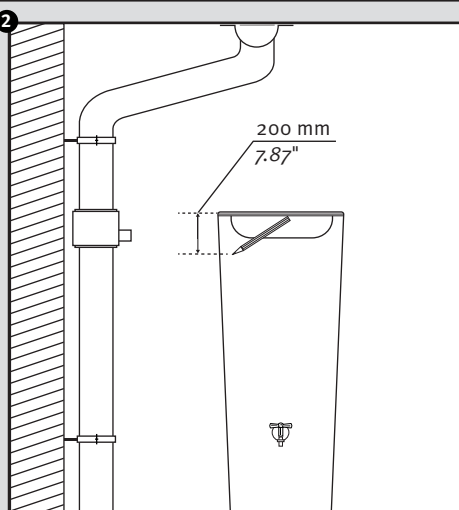

- DE Regenspeicher mit Pflanzschale
- FR Réservoir d'eau avec bac à plantes
- EN Water collector with plant cup
- ES Depósito con macetero
- IT Deposito presso macetero

- Aufstellanleitung
- Notice de montage
- Installation manual
- Instrucciones de montaje
- Istruzioni per l'installazione