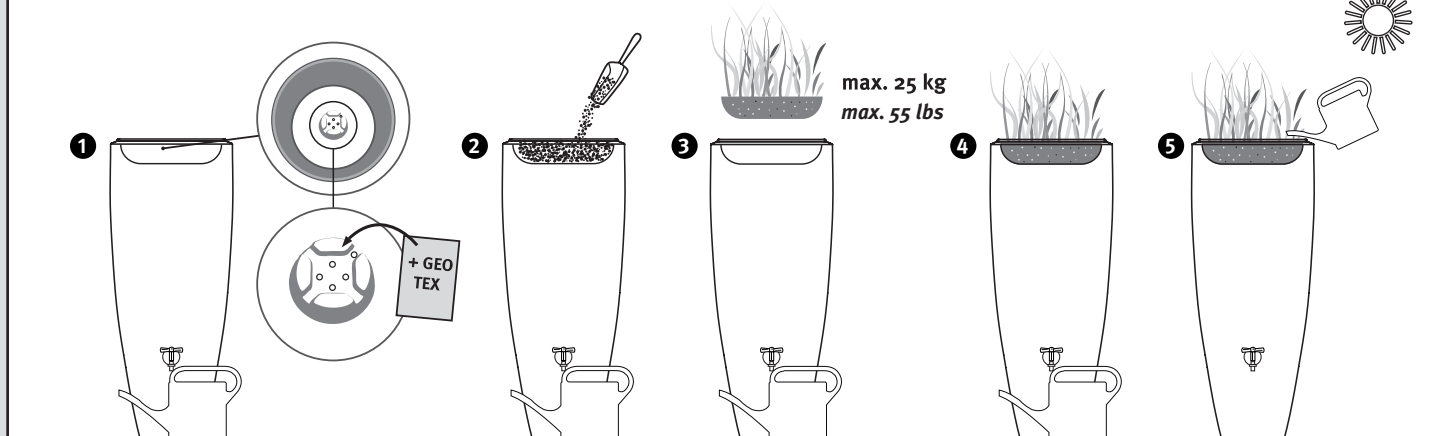

- DE Wasserbehälter mit Pflanzschale
- FR Réservoir d'eau avec bac à plantes
- EN Water collector with plant cup
- ES Depósito con macetero
- IT Deposito presso macetero

- Aufstellenanleitung
- Notice de montage
- Installation manual
- Instrucciones de montaje
- Istruzioni per l'installazione

- DE Bepflanzungshinweis
- FR Notez la plantation
- EN Note planting
- ES Nota plantación
- IT Nota semina

- DE Regenspeicher mit Pflanzschale
- FR Réservoir d'eau avec bac à plantes
- EN Water collector with plant cup
- ES Depósito con macetero
- IT Deposito presso macetero