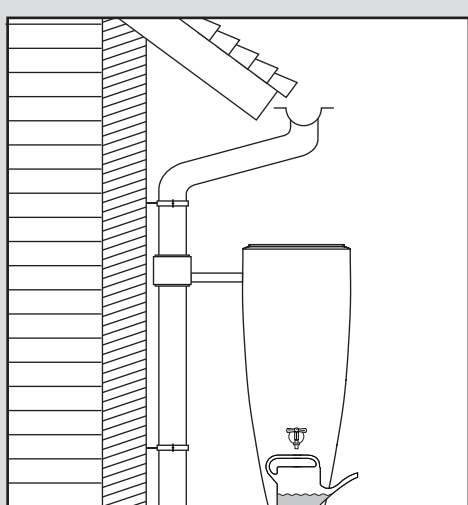

- DE Wasserbehälter mit Pflanzschale
- FR Réservoir d'eau avec bac à plantes
- EN Water collector with plant cup
- ES Depósito con macetero
- IT Deposito presso macetero

- Aufstellenanleitung
- Notice de montage
- Installation manual
- Instrucciones de montaje
- Istruzioni per l'installazione

- DE Bepflanzungshinweis
- FR Notez la plantation
- EN Note planting
- ES Nota plantación
- IT Nota semina

- DE Regenspeicher mit Pflanzschale
- FR Réservoir d'eau avec bac à plantes
- EN Water collector with plant cup
- ES Depósito con macetero
- IT Deposito presso macetero