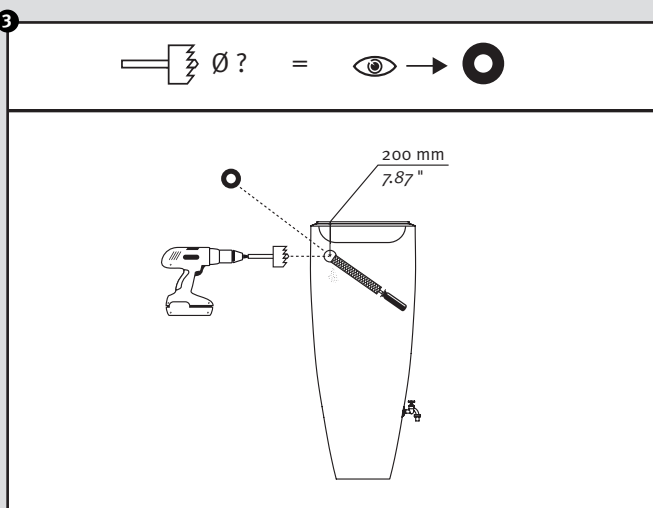

- DE Wasserbehälter mit Pflanzschale
- FR Réservoir d'eau avec bac à plantes
- EN Water collector with plant cup
- ES Depósito con macetero
- IT Deposito presso macetero

- Aufstellenanleitung
- Notice de montage
- Installation manual
- Instrucciones de montaje
- Istruzioni per l'installazione

- DE Bepflanzungshinweis
- FR Notez la plantation
- EN Note planting
- ES Nota plantación
- IT Nota semina

- DE Regenspeicher mit Pflanzschale
- FR Réservoir d'eau avec bac à plantes
- EN Water collector with plant cup
- ES Depósito con macetero
- IT Deposito presso macetero