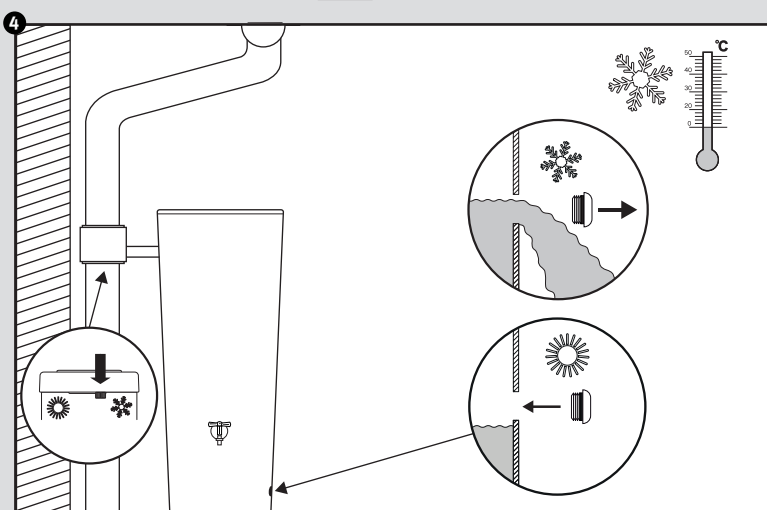

- DE Regenspeicher mit Pflanzschale
- FR Réservoir d'eau avec bac à plantes
- EN Water collector with plant cup
- ES Depósito con macetero
- IT Deposito presso macetero

- Aufstellanleitung
- Notice de montage
- Installation manual
- Instrucciones de montaje
- Istruzioni per l'installazione