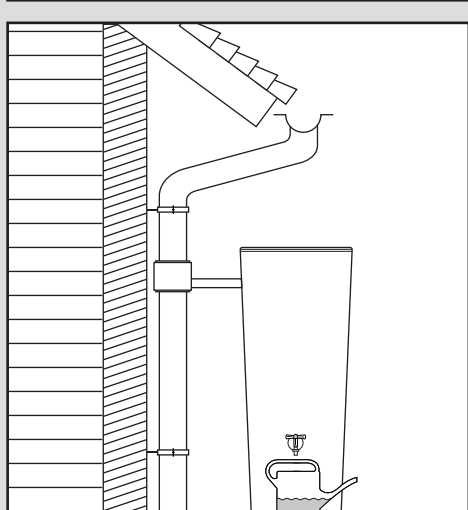

- DE Regenspeicher mit Pflanzschale
- FR Réservoir d'eau avec bac à plantes
- EN Water collector with plant cup
- ES Depósito con macetero
- IT Deposito presso macetero

- Aufstellanleitung
- Notice de montage
- Installation manual
- Instrucciones de montaje
- Istruzioni per l'installazione