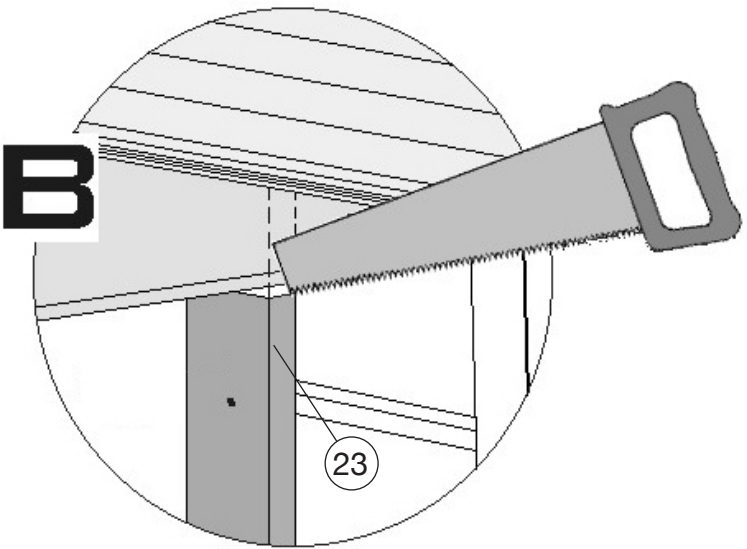

24

	M7 3,0 x 30		M12
	M8 3,5 x 16		M14

25

26

WEKA Holzbau GmbH
Johannesstr. 16, 17034 Neubrandenburg
Tel.: +49 (0)395 42908-0
Fax: +49 (0)395 42908-83
Mail: info@weka-holzbau.com
Web: www.weka-holzbau.com
MA Art.-Nr.: 800.0286.17.74