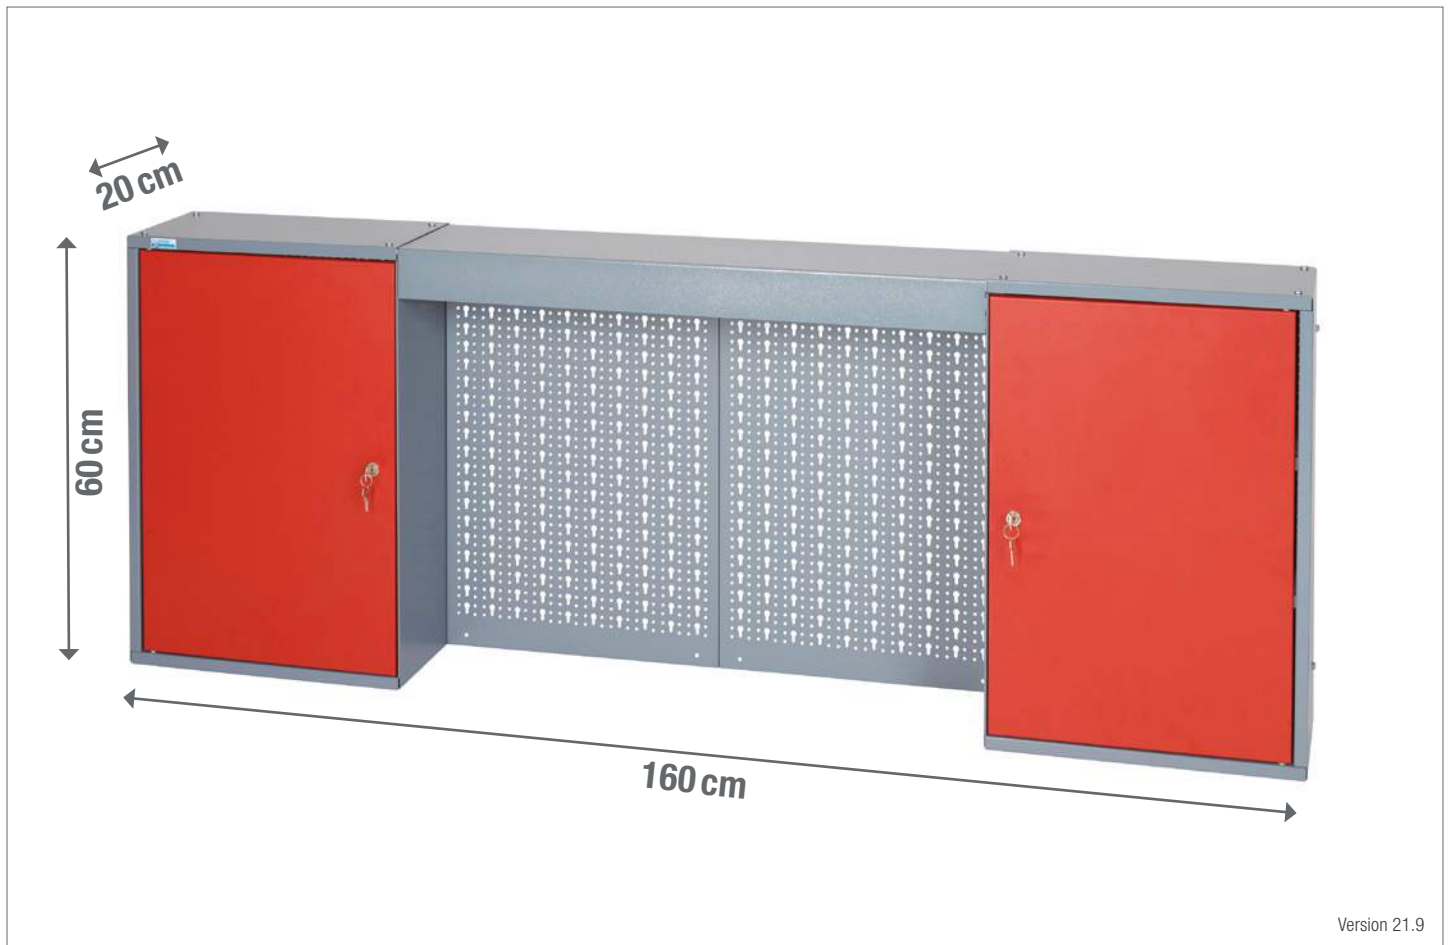

MONTAGEANLEITUNG

- MONTAGEANLEITUNG
- ASSEMBLY INSTRUCTION
- DE INSTRUCTIE VAN DE ASSEMBLAGE
- ISTRUZIONI DI MONTAGGIO
- INSTRUCCIÓN DE ASAMBLEA
- INSTRUCTION DE MONTAGE
- NÁVOD K MONTÁŽI
- MONTERINGSANVISNING

- MONTAJ TALIMATI
- ASENNUSOHJE
- BRUGSANVISNING
- BRUKSANVISNING
- UPUTE ZA MONTAŽU
- NAVODILA ZA MONTAŽO
- SZERELÉSI ÚTMUTATÓ
- INSTRUCTIUNI DE MONTAJ

Modell-Nr.

70400

ART.-NR. FRONT KORPUS

70402 Rot (ähnl. RAL 3002) Silber

70407 Ultramarinblau (RAL 5002) Silber

70406 Silber Schwarz (RAL 9005)

Friedrich Küpper GmbH
Friedrich-Küpper-Weg
54570 Berlingen
Deutschland

Telefon +49 (0) 65 91 - 95 42 0
Telefax +49 (0) 65 91 - 95 42 17
E-Mail info@friedrich-kuepper.de
Internet www.friedrich-kuepper.de