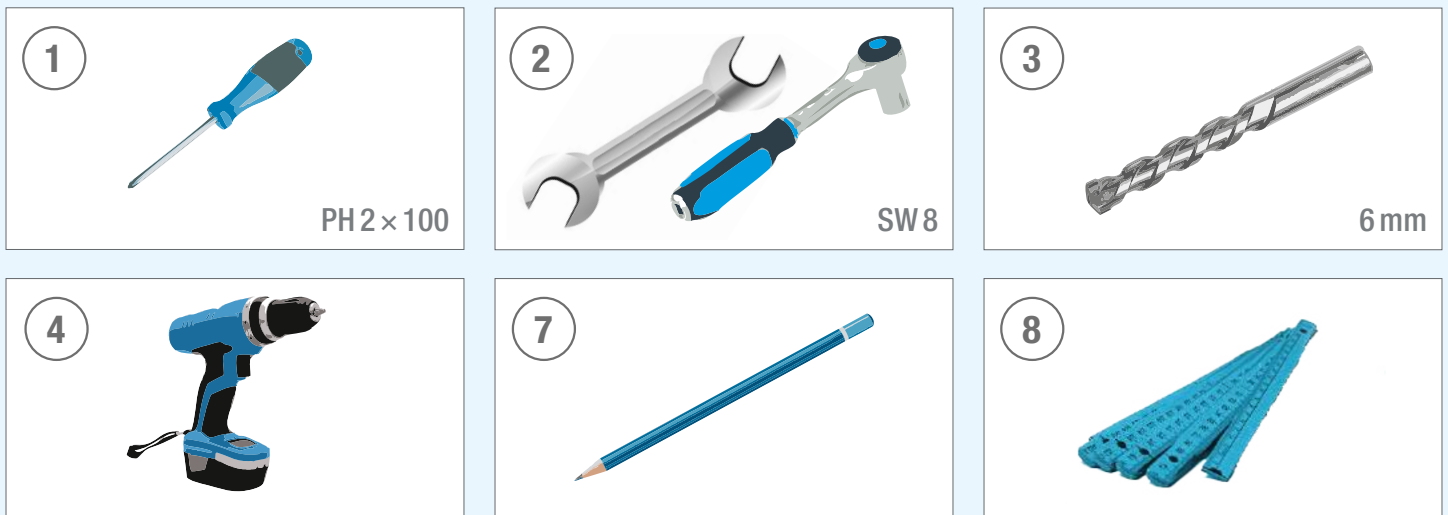

2× **M**

560 mm × 375 mm

Art.-Nr. E0344 (Silber/silver)
Art.-Nr. E0341 (Rot/red)
Art.-Nr. E0343 (Blau/blue)

4× **P**

393 mm × 138 mm

Art.-Nr. E0365 (Schwarz/black)

BEUTELINHALT / BAG CONTENT

BENÖTIGTES WERKZEUG / NEEDED TOOLS