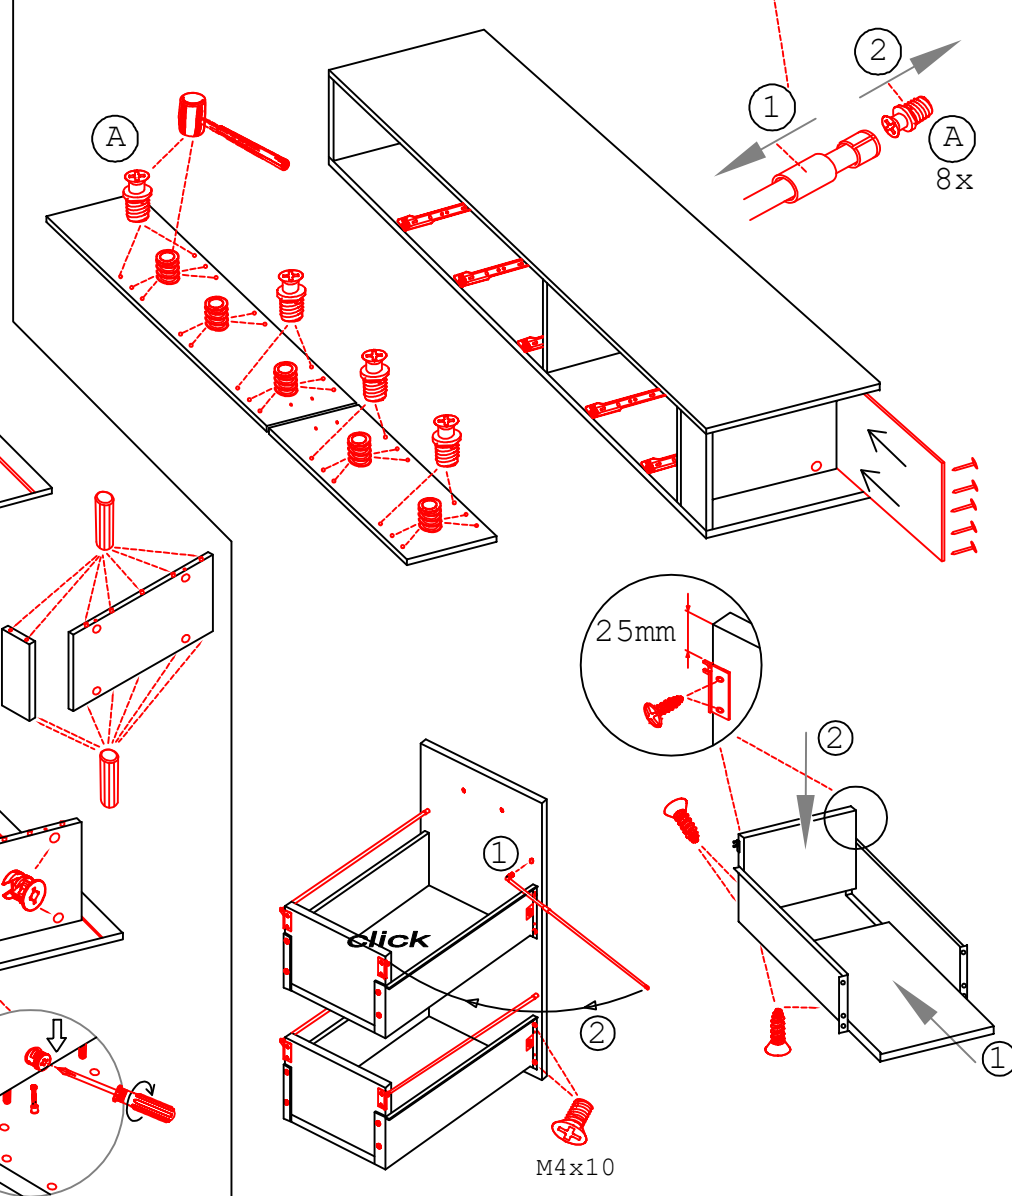

4,5x50

1x

4x

4,5x15

4,5x50

**Klipsicherung !!!**

Schrank und Wand  
mittels Winkel  
verbinden

# AHS 30 Variante

Montageanleitung / Notice de montage / Assembly instruction

2x 2x 4x

L R

Ø 5mm 8x 8x 12x

**H 30 / H 40 / H 50 / H 60 / KH 60-32 / HG 50 / HGH 50 / H 50-89 / H 60-89**

**Varianto** Montageanleitung / Notice de montage / Assembly instruction

4x 12x 2x 1x 4x

8x 2x 2x