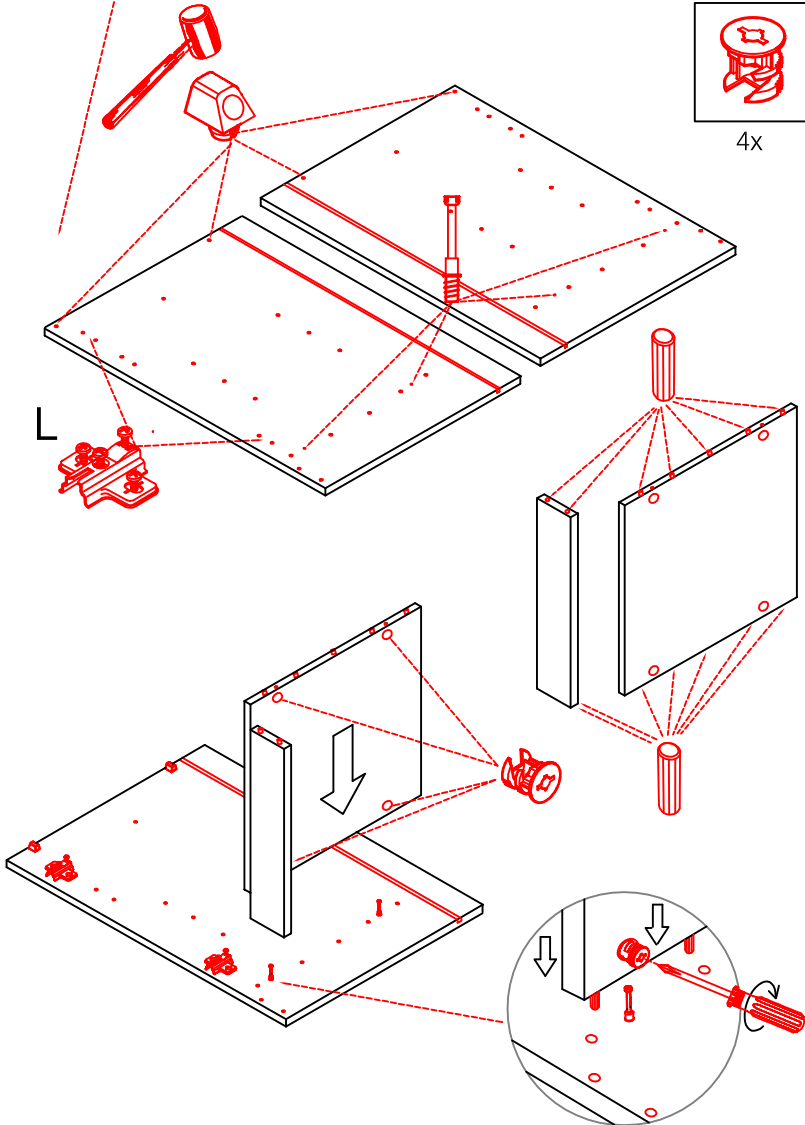

# SPU 50 Variante Blocktype

Montageanleitung / Notice de montage / Assembly instruction

2x

4x

Ø5mm

4x

14x

4x

2x

1x

3,5x15

3,5x15

Ø 5mm

5x

3,5x30

4x

2x 2x 4x

L R

Ø 5mm 8x 8x 12x

**H 30 / H 40 / H 50 / H 60 / KH 60-32 / HG 50 / HGH 50 / H 50-89 / H 60-89**

**Varianto** Montageanleitung / Notice de montage / Assembly instruction

4x 12x 2x 1x 4x

8x 2x 2x