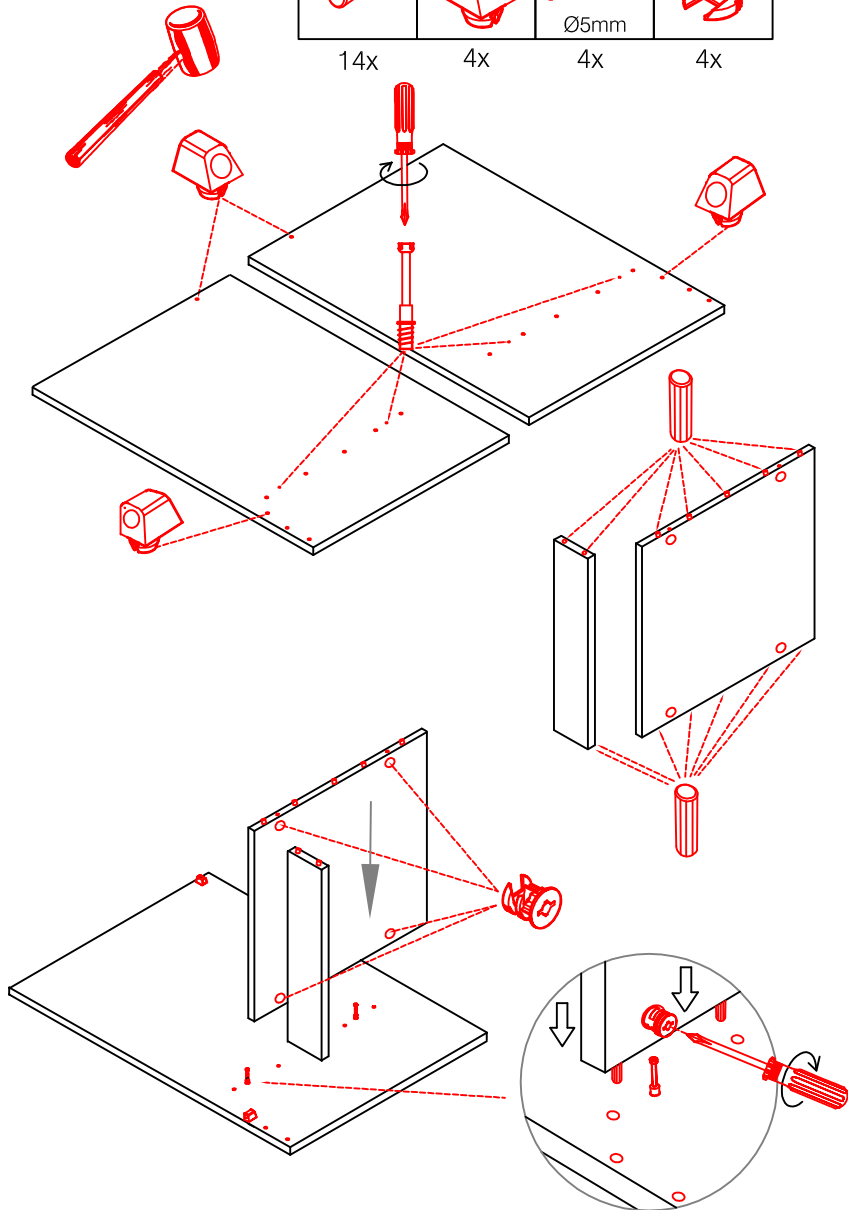

HU 60 Blocktype Varianto

Montageanleitung / Notice de montage / Assembly instruction