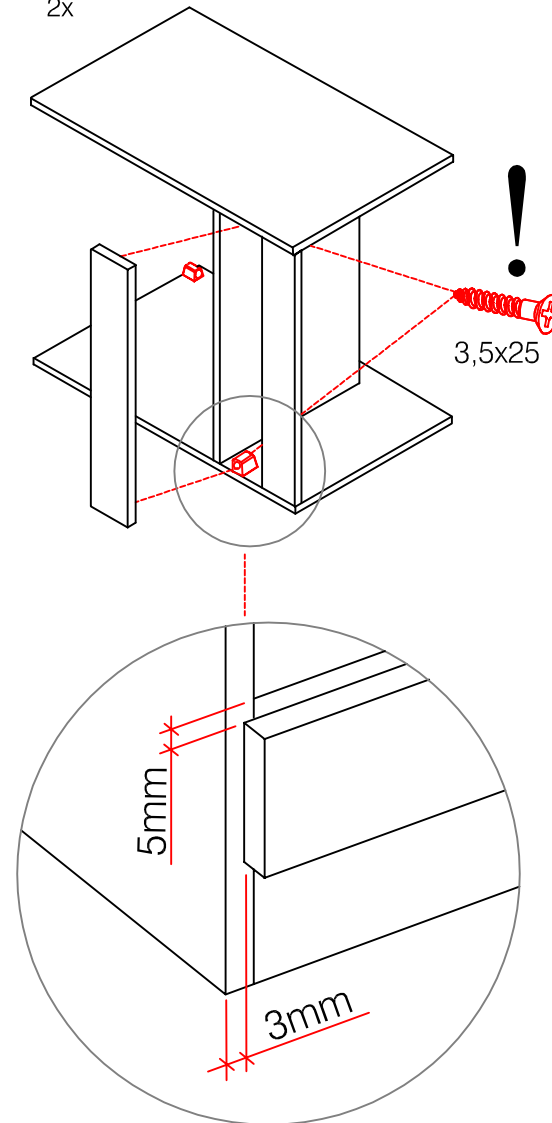

4,5x50

1x

4x

4,5x15

4,5x50

**Klipsicherung !!!**

Schrank und Wand  
mittels Winkel  
verbinden

# SPU 50 Variante Blocktype

Montageanleitung / Notice de montage / Assembly instruction

2x

4x

Ø5mm

4x

14x

4x

2x 2x 4x

L R

Ø 5mm 8x 8x 12x

**H 30 / H 40 / H 50 / H 60 / KH 60-32 / HG 50 / HGH 50 / H 50-89 / H 60-89**

**Varianto** Montageanleitung / Notice de montage / Assembly instruction

4x 12x 2x 1x 4x

8x 2x 2x