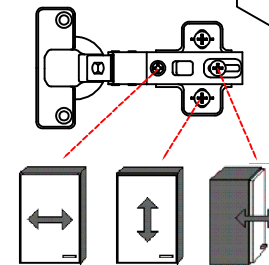

# SPU 50 Variante Blocktype

Montageanleitung / Notice de montage / Assembly instruction

2x

4x

Ø5mm

4x

14x

4x

2x 2x 4x

L R

Ø 5mm 8x 8x 12x

**H 30 / H 40 / H 50 / H 60 / KH 60-32 / HG 50 / HGH 50 / H 50-89 / H 60-89**

**Varianto** Montageanleitung / Notice de montage / Assembly instruction

4x 12x 2x 1x 4x

8x 2x 2x