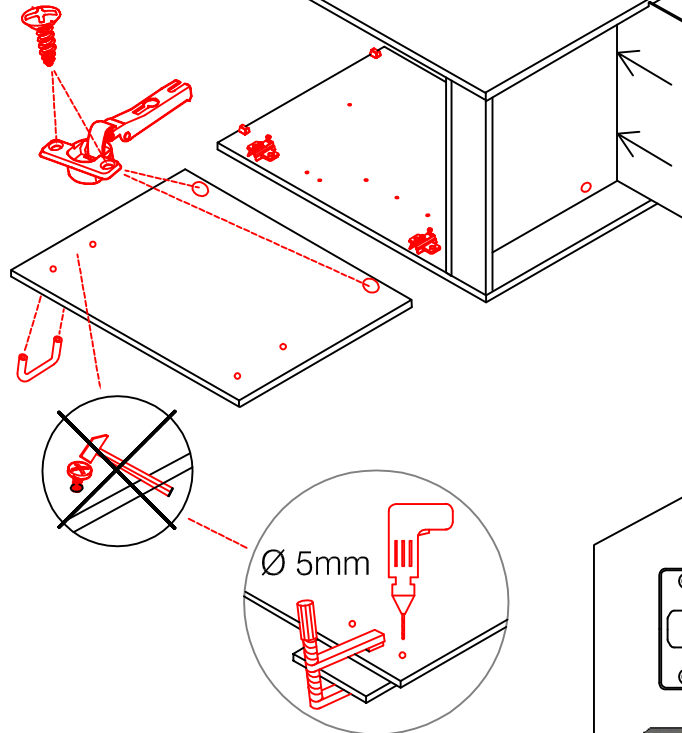

2x

1x

3,5x15

3,5x15