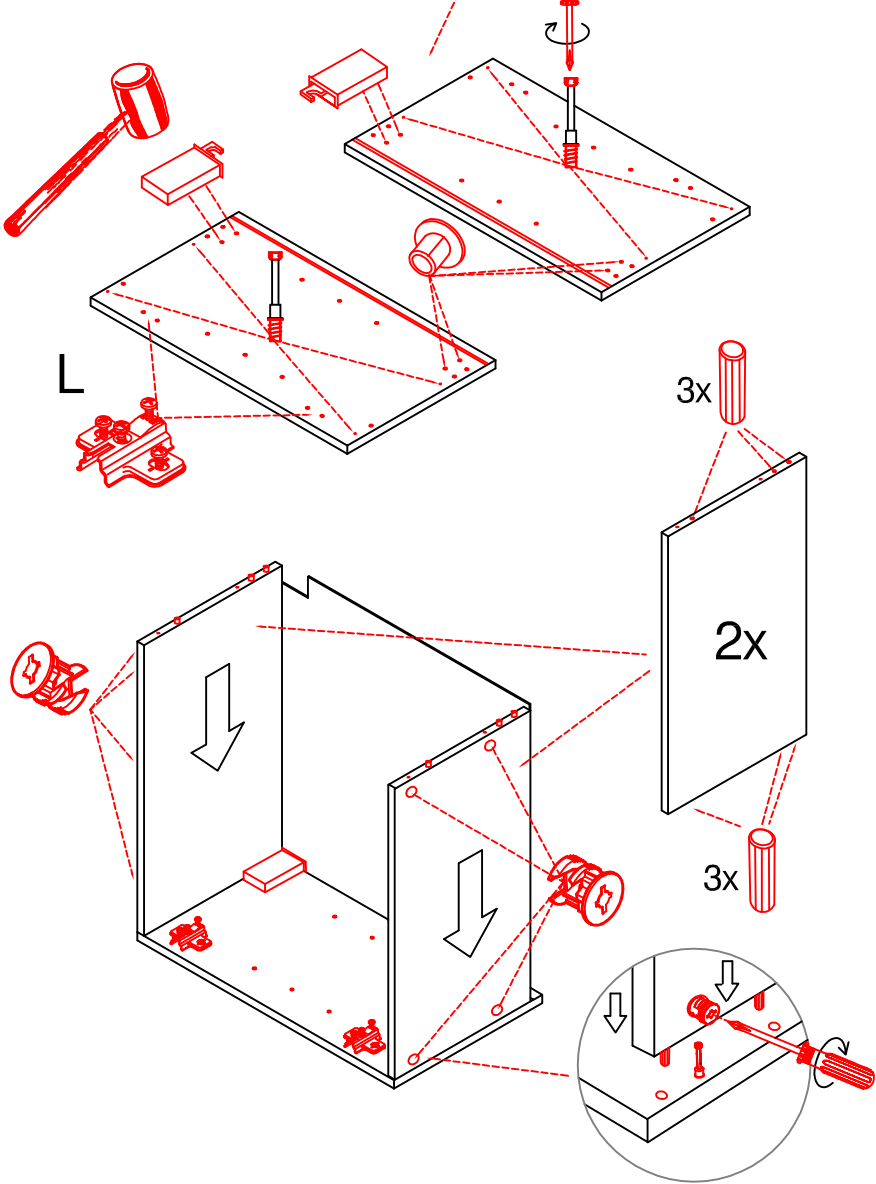

# SPU 50 Variante Blocktype

Montageanleitung / Notice de montage / Assembly instruction

2x

4x

Ø5mm

4x

14x

4x

2x

1x

3,5x15

3,5x15

Ø 5mm

5x

3,5x30

4x

2x 2x 4x

L R

Ø 5mm 8x 8x 12x

**H 30 / H 40 / H 50 / H 60 / KH 60-32 / HG 50 / HGH 50 / H 50-89 / H 60-89**

**Varianto** Montageanleitung / Notice de montage / Assembly instruction

4x 12x 2x 1x 4x

8x 2x 2x