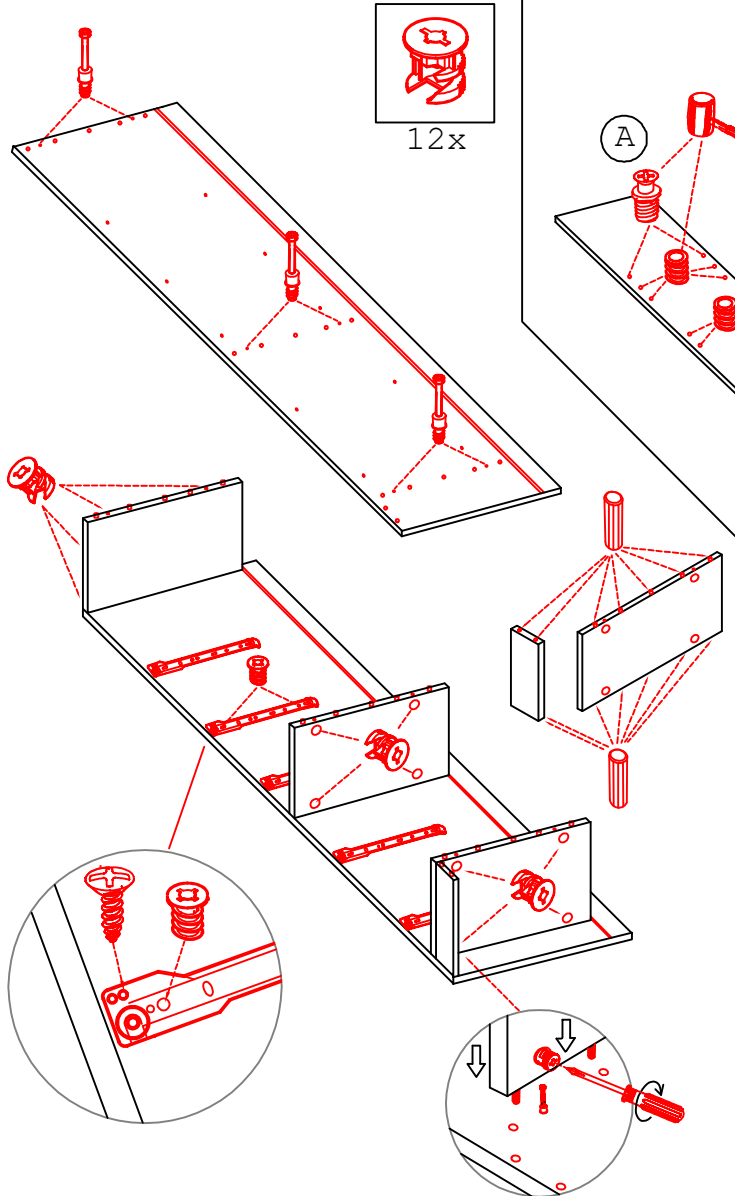

AHS 30 Variante

Montageanleitung / Notice de montage / Assembly instruction