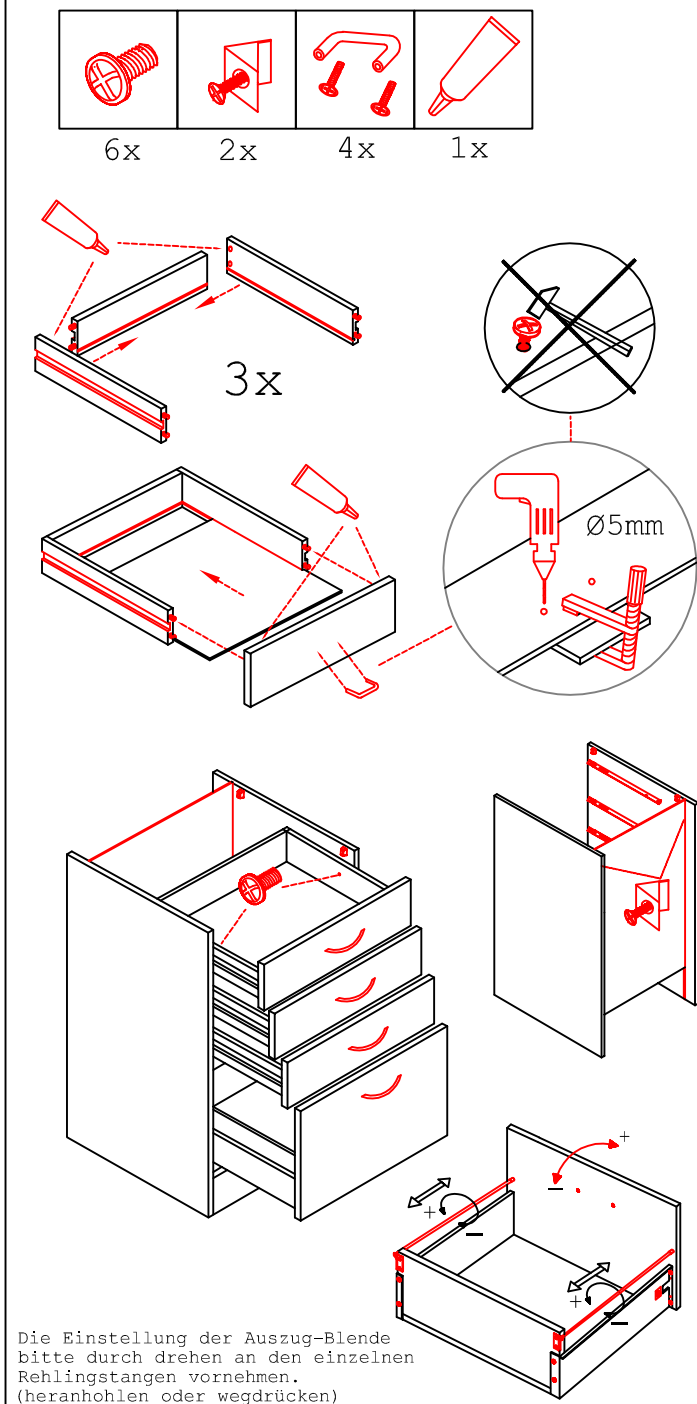

USSA 50 B Variante

Montageanleitung / Notice de montage / Assembly instruction