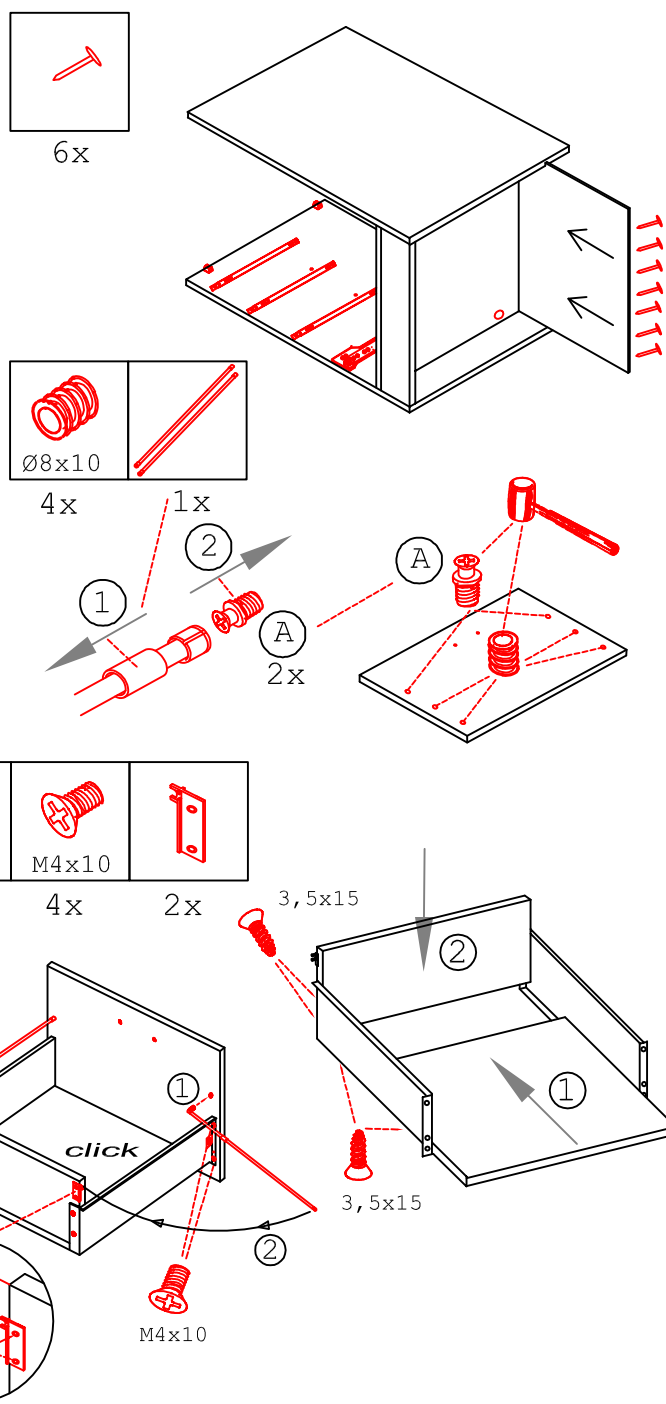

USSA 50 B Variante

Montageanleitung / Notice de montage / Assembly instruction