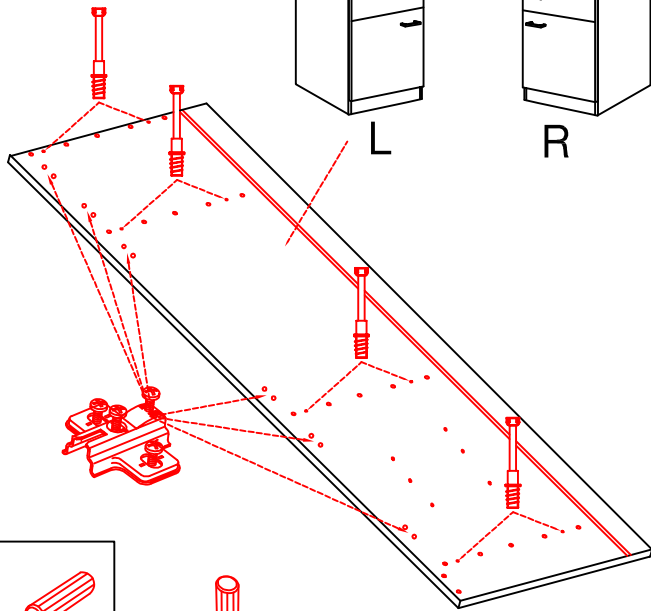

Ø5mm

16x

6x

L

R

44x

1x

4x

# GIT 60 Variante

Montageanleitung / Notice de montage / Assembly instruction

20x

16x

3x

3,5x15

12x

6x

4,5x50

1x

4x

4,5x15

4,5x50

**Klipsicherung !!!**

Schrank und Wand  
mittels Winkel  
verbinden

# SPU 50 Variante Blocktype

Montageanleitung / Notice de montage / Assembly instruction

2x

4x

Ø5mm

4x

14x

4x