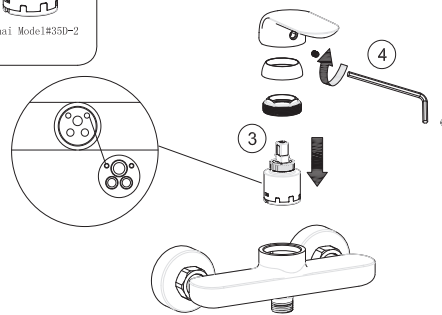

04

[01]×1

[02]×2

05

06

07

08

09

10

	(D) Empfohlen (I) Consigliato (S) Rekomenderat (SK) Odporúčané	(F) Recommandé (NL) Aanbevolen (CZ) Doporučeno (RO) Recomandat	(D) Höchstens (I) Massimo (S) Maximal (SK) Maximum	(F) Maximum (NL) Maximum (CZ) Maximum (RO) Maxim
(D) Betriebsdruck (F) Pression de fonctionnement (I) Pressione di esercizio (NL) Bedrijfsdruk (S) Driftstryck (CZ) Provozní tlak (SK) Prevádzkový tlak (RO) Presiunea de funcționare	0.5–5 bar		10 bar	
(D) Wassertemperatur (F) Température de l'eau (I) Temperatura dell'acqua (NL) Watertemperatuur (S) Vattentemperatur (CZ) Teplota vody (SK) Teplota vody (RO) Temperatura apei	55–65°C		90°C	
(D) Wasseranschluss (F) Raccordement d'eau (I) Allaccio acqua (NL) Watertoevoer (S) Vattenanslutning (CZ) Vodní přípojka (SK) Vodná prípojka (RO) Racord de apă	(D) warm = links / kalt = rechts (F) chaude = à gauche/froid = à droite (I) calda = sinistra / fredda = destra (NL) warm = naar links / koud = naar rechts (S) varmt = = vänster / kallt = höger (CZ) teplá = vlevo/studená = vpravo (SK) teplá = vľavo / studená = vpravo (RO) cald = stânga / rece = dreapta			