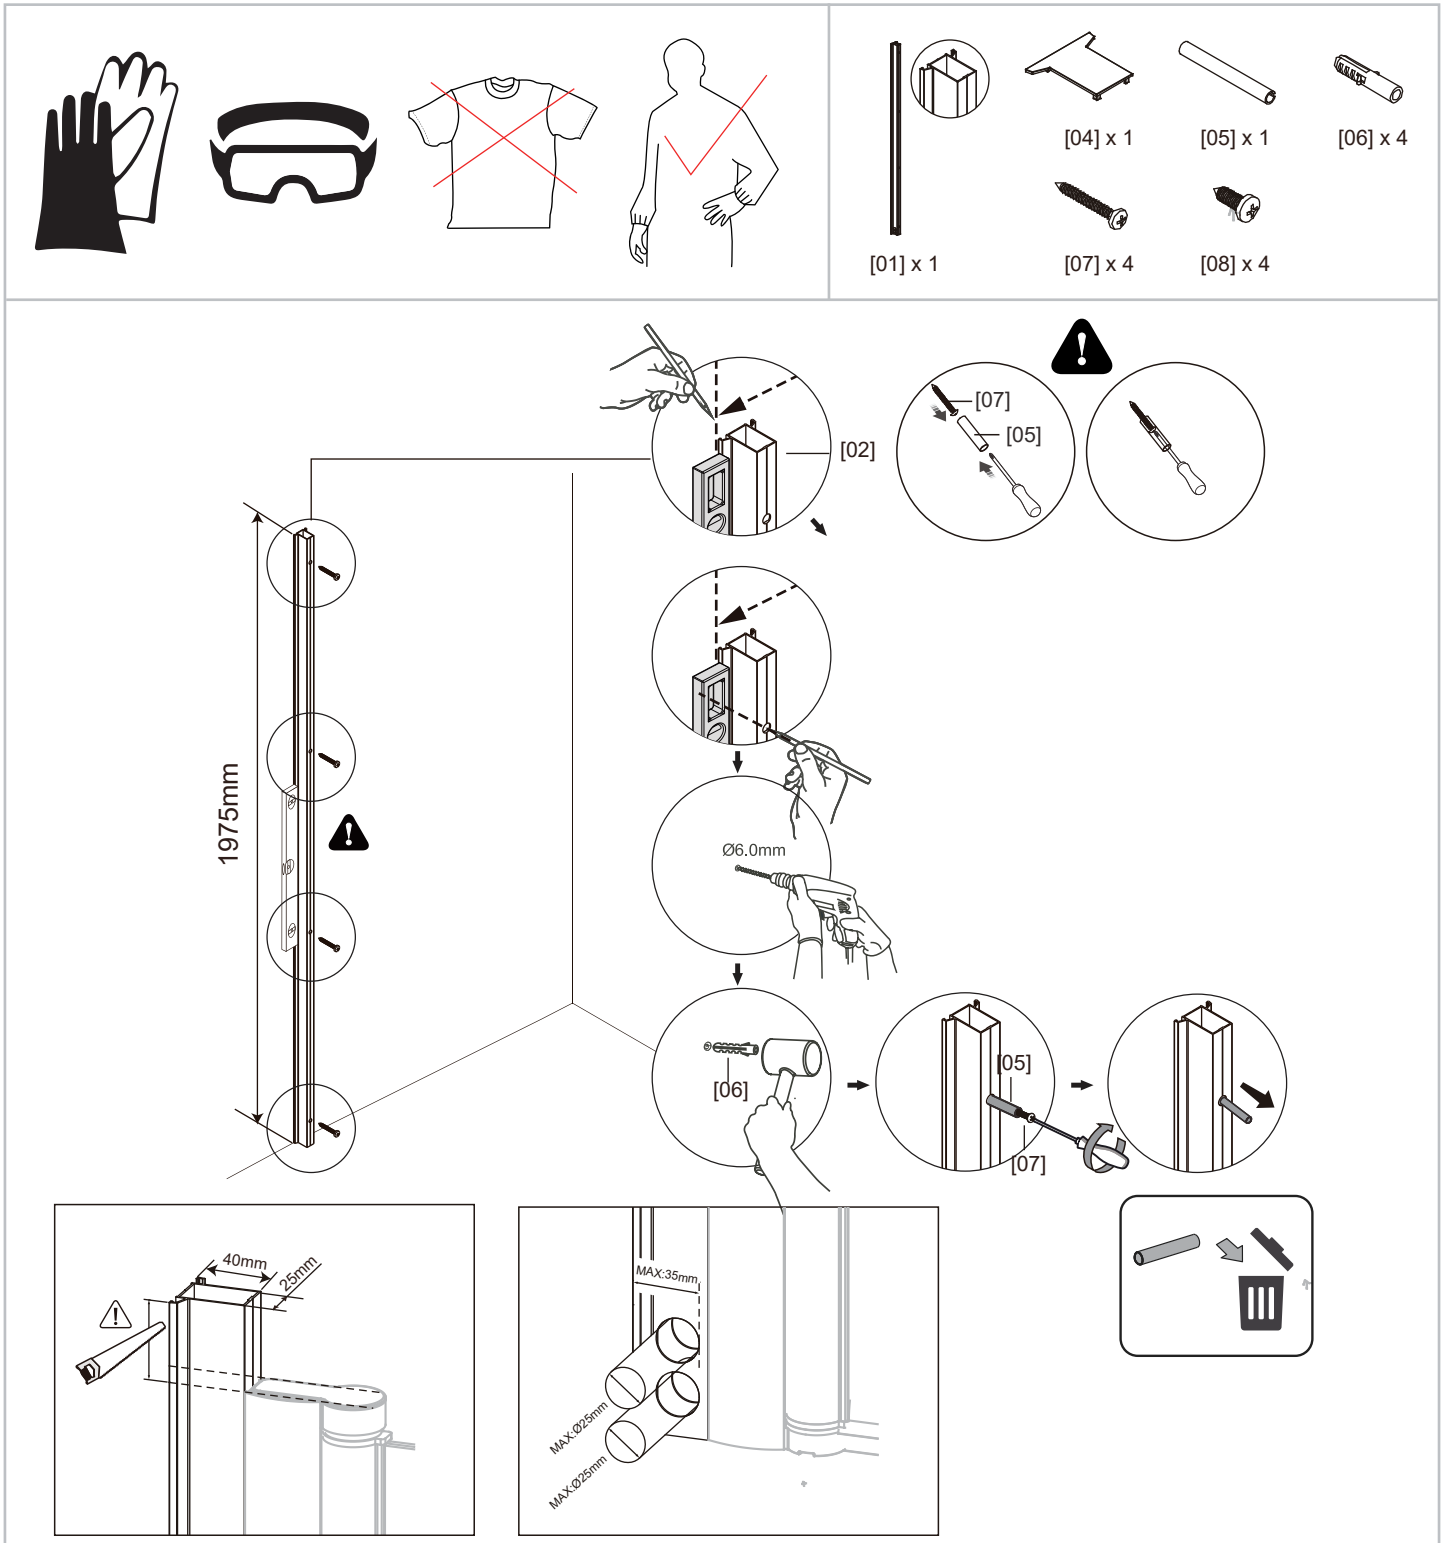

SE | Påbygggnadsprofil Profil: aluminium

CZ | Nastavovací profil Profil: hliník

SK | Stohovací profil Profil: hliník

RO | Profil stivă Profil: aluminiu

NL | Stapelprofiel Profiel: aluminium

Art. 10695372  
Art. 10695373  
Art. 10695374