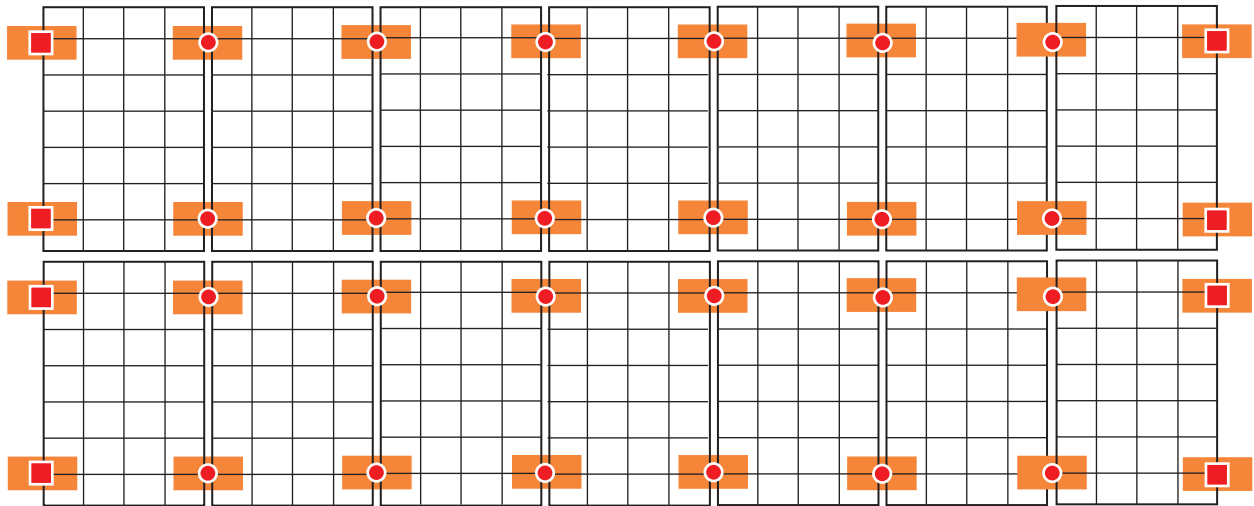

Montageplan und Stückliste für Trapezblech 6kWp

 32 x Trapezblechbrücke

 24 x Mittelklemmen

 8 x Endklemmen

Hinweis: Sollten Sie die Module anders als in unserem Beispiel anordnen wollen, geben Sie das bitte bei der Bestellung im Markt bekannt.

Die Mengen der einzelnen Komponenten werden dann gemäß Ihrer Anordnung von unserem Planungsteam angepasst.