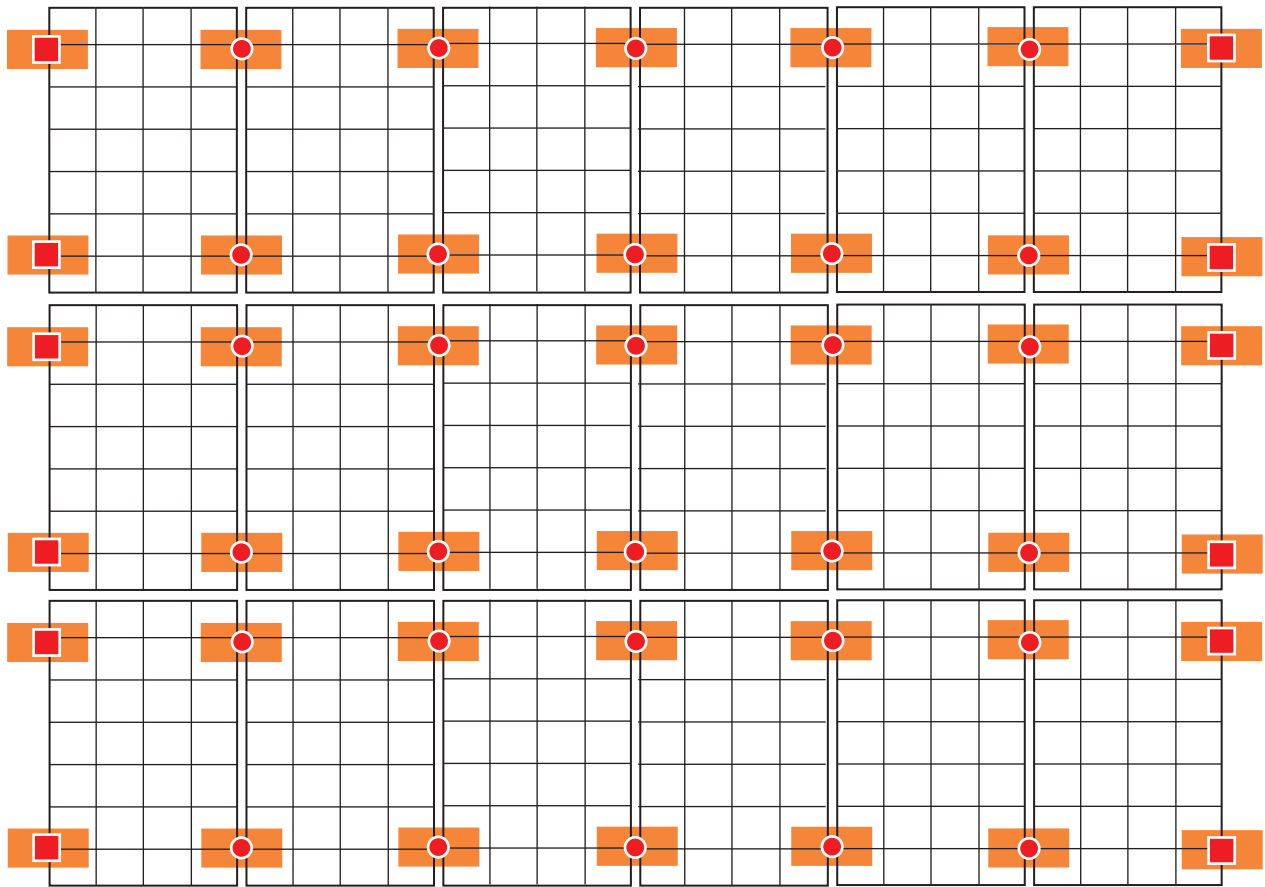

# Montageplan und Stückliste für Trapezblech 8kWp

 42 x Trapezblechbrücke

 30 x Mittelklemmen

 12 x Endklemmen

**Hinweis:** Sollten Sie die Module anders als in unserem Beispiel anordnen wollen, geben Sie das bitte bei der Bestellung im Markt bekannt.

Die Mengen der einzelnen Komponenten werden dann gemäß Ihrer Anordnung von unserem Planungsteam angepasst.