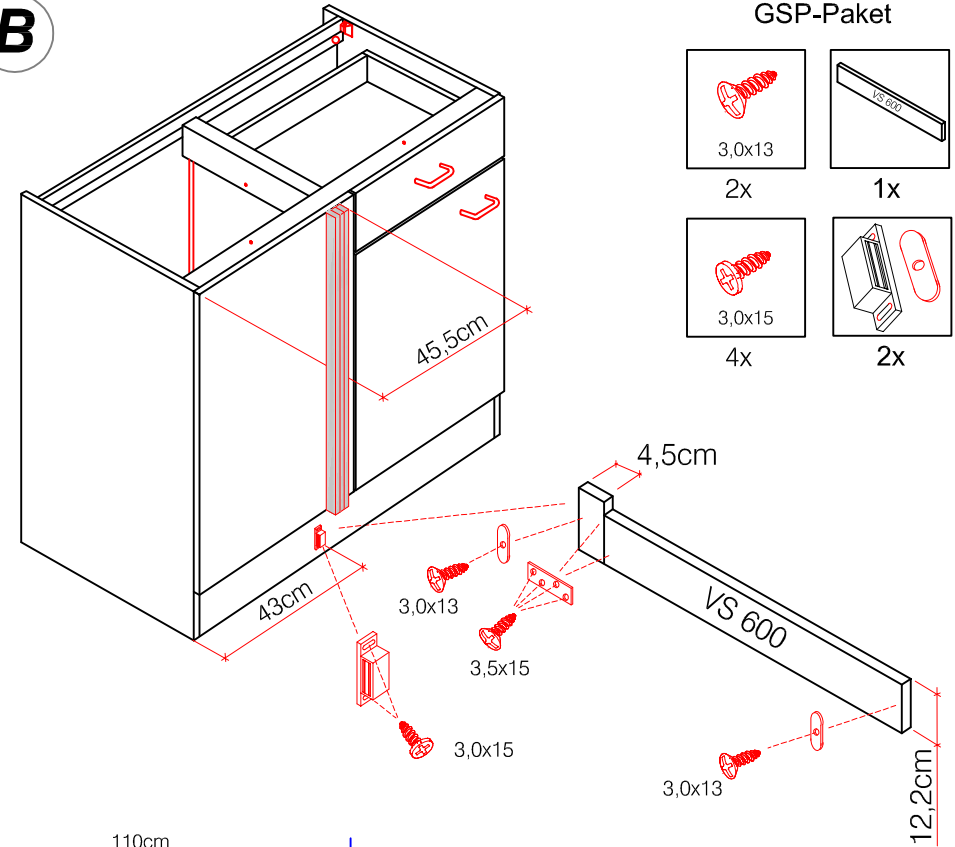

## Kippsicherung !!!

Schrank und Wand mittels Winkel verbinden (unter dem mittleren Boden)

## Varianto

**A**

**B**

GSP-Paket

2x 2x 4x

Ø 5mm 8x 8x 12x

**H 30 / H 40 / H 50 / H 60 / KH 60-32 / HG 50 / HGH 50 / H 50-89 / H 60-89**

**Varianto** Montageanleitung / Notice de montage / Assembly instruction