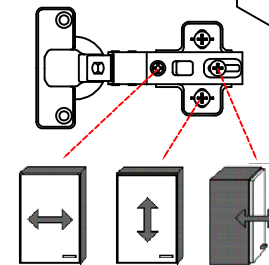

5x

3,5x30

4x