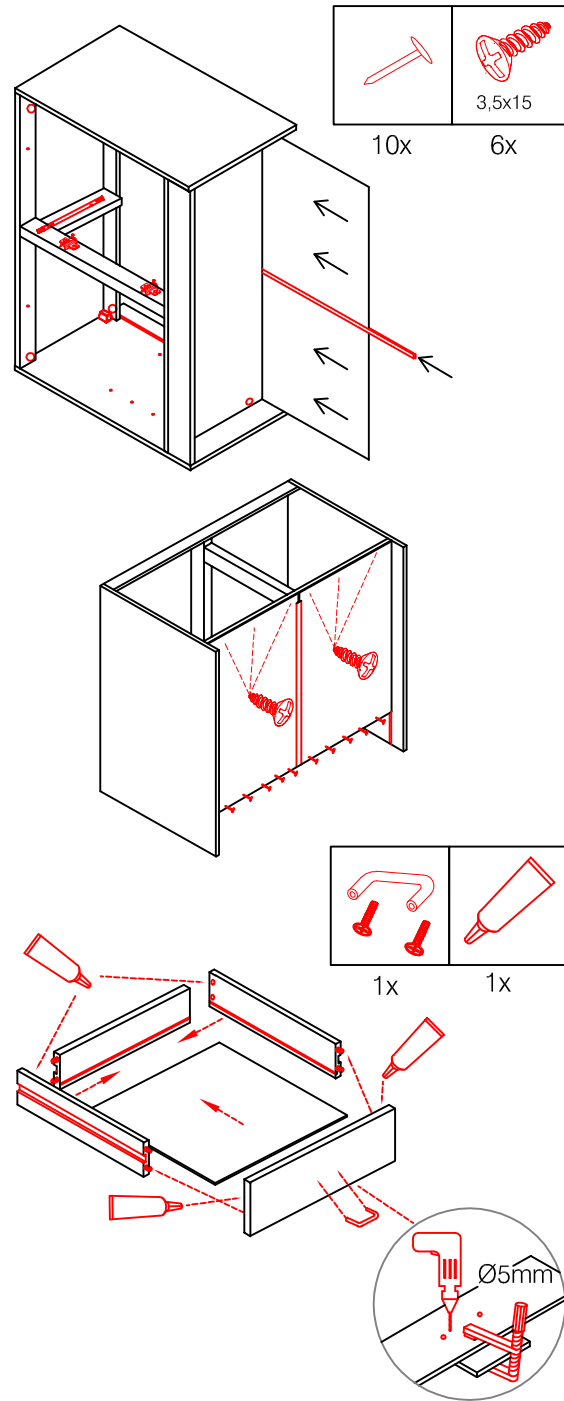

UEBE 110 B-Type Variante

Montageanleitung
Notice de montage
Assembly instruction