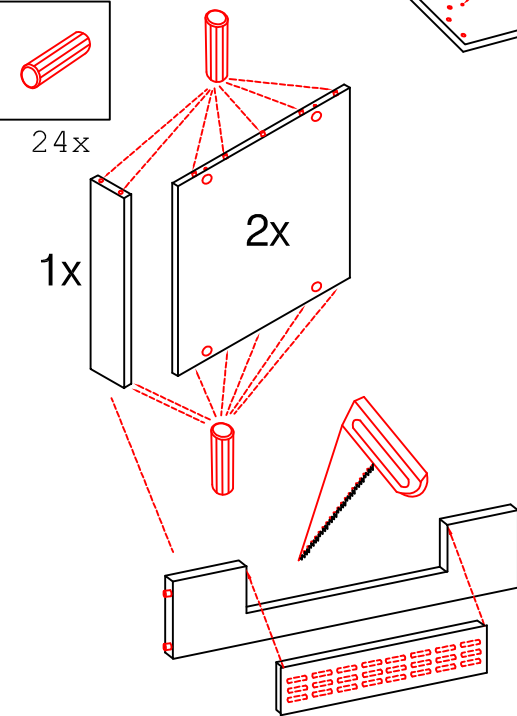

## Wandbefestigung, Kippsicherung

## Kippsicherung !!!

Schrank und Wand mittels Winkel verbinden (unter dem mittleren Boden)

# SPU 50 Varianto Blocktype

Montageanleitung / Notice de montage / Assembly instruction

2x

4x

Ø5mm

4x

14x

4x