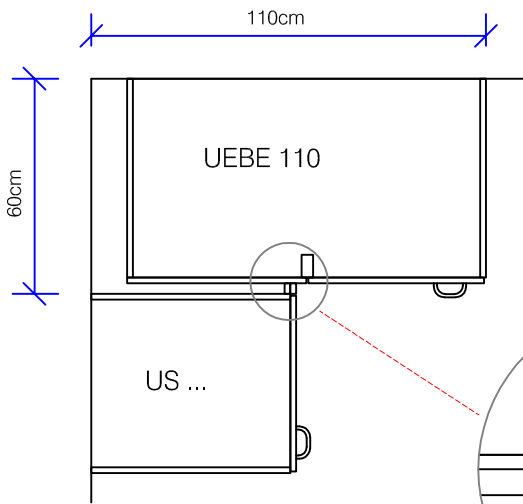

## Varianto

**A**

**B**

GSP-Paket

2x 2x 4x

Ø 5mm 8x 8x 12x

**H 30 / H 40 / H 50 / H 60 / KH 60-32 / HG 50 / HGH 50 / H 50-89 / H 60-89**

**Varianto** Montageanleitung / Notice de montage / Assembly instruction