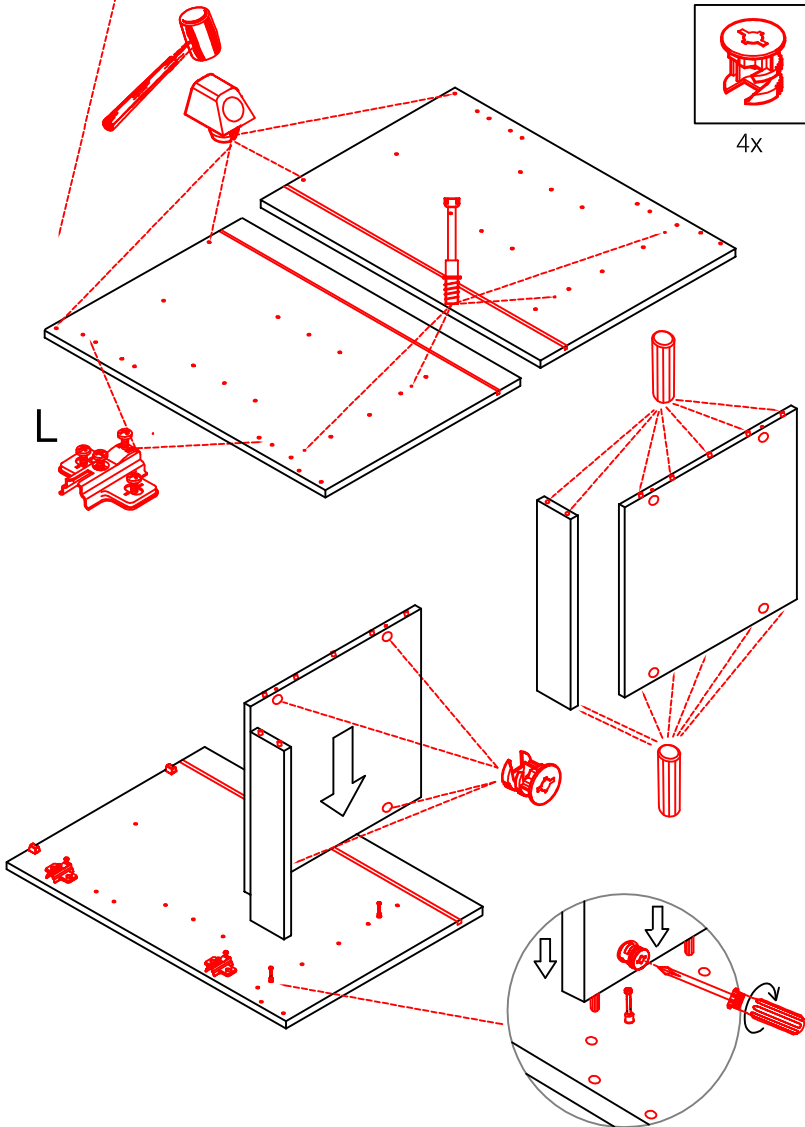

## Kippsicherung !!!

Schrank und Wand mittels Winkel verbinden (unter dem mittleren Boden)

## Montageanleitung / Notice de montage / Assembly instruction

Die Einstellung der Auszug-Blende bitte durch drehen an den einzelnen Reihlingstangen vornehmen. (heranhohlen oder wegdrücken)

# SPU 50 Varianto Blocktype

Montageanleitung / Notice de montage / Assembly instruction

2x

4x

Ø5mm

4x

14x

4x