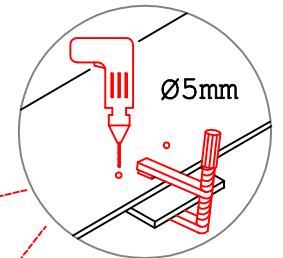

KSA 60 B Variante

Montageanleitung / Notice de montage / Assembly instruction

Die Einstellung der Auszug-Blende bitte durch drehen an den einzelnen Reihlingstangen vornehmen. (heranhohlen oder wegdrücken)