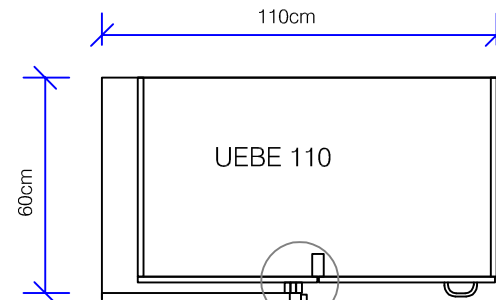

## Varianto

**A**

**B**

GSP-Paket

2x 2x 4x

Ø 5mm 8x 8x 12x

**H 30 / H 40 / H 50 / H 60 / KH 60-32 / HG 50 / HGH 50 / H 50-89 / H 60-89**

**Varianto** Montageanleitung / Notice de montage / Assembly instruction