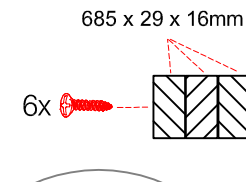

## Varianto

**A**

**B**

GSP-Paket

2x 2x 4x

Ø 5mm 8x 8x 12x

**H 30 / H 40 / H 50 / H 60 / KH 60-32 / HG 50 / HGH 50 / H 50-89 / H 60-89**

**Varianto** Montageanleitung / Notice de montage / Assembly instruction