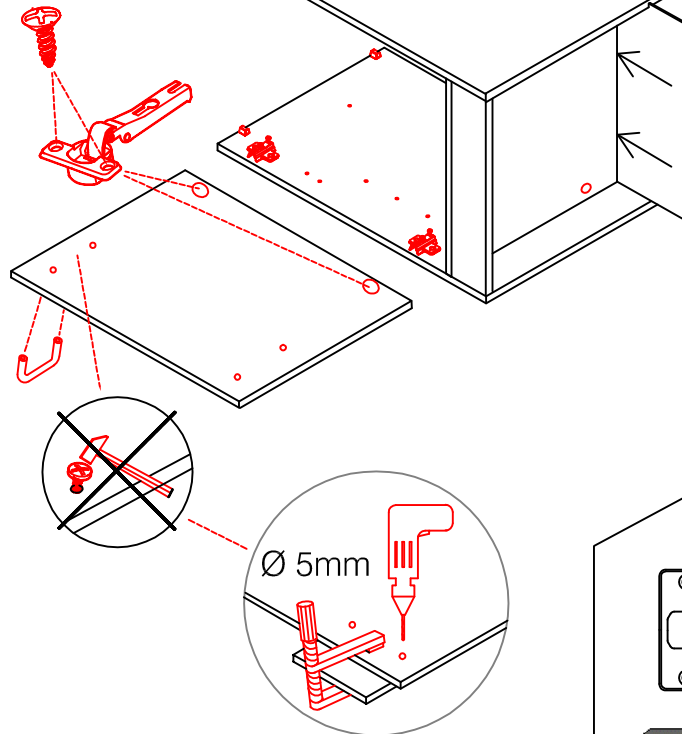

2x

1x

3,5x15

3,5x15