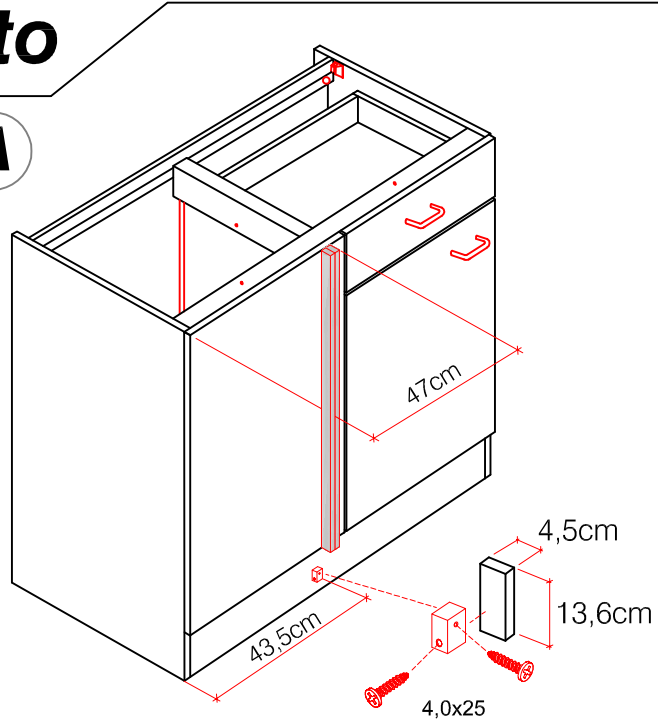

## Varianto

**A**

**B**

GSP-Paket

2x 2x 4x

Ø 5mm 8x 8x 12x

**H 30 / H 40 / H 50 / H 60 / KH 60-32 / HG 50 / HGH 50 / H 50-89 / H 60-89**

**Varianto** Montageanleitung / Notice de montage / Assembly instruction