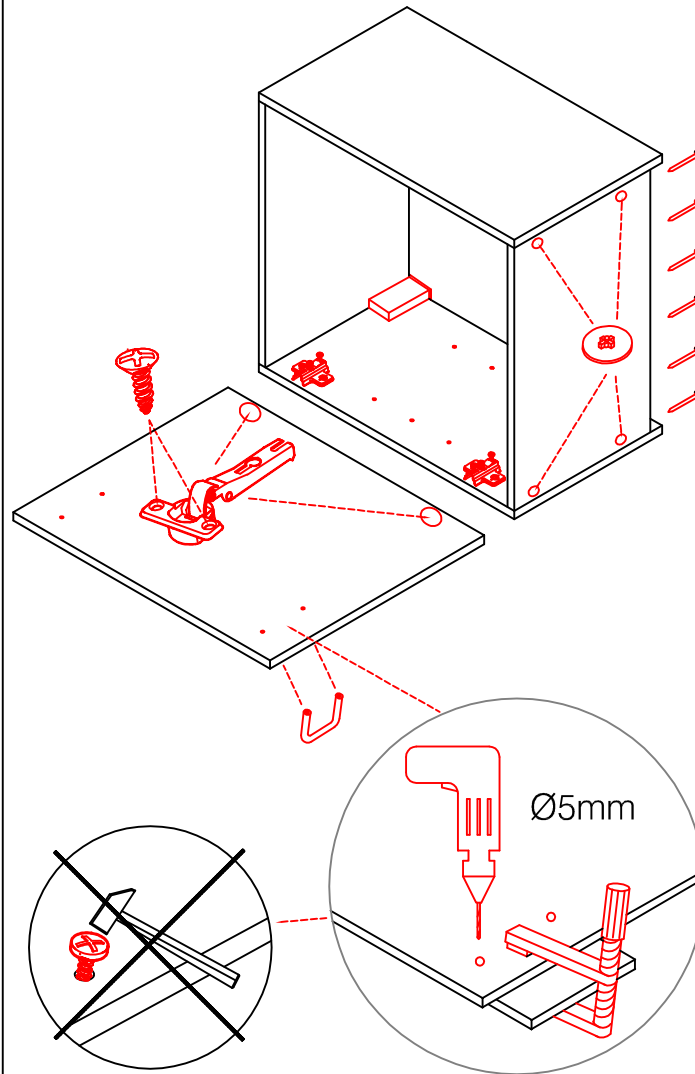

2x 2x 4x

Ø 5mm 8x 8x 12x

H 30 / H 40 / H 50 / H 60 / KH 60-32 / HG 50 / HGH 50 / H 50-89 / H 60-89

Varianto Montageanleitung / Notice de montage / Assembly instruction

4x 12x 2x 1x 4x 3,5x15

8x 2x 2x Ø8mm