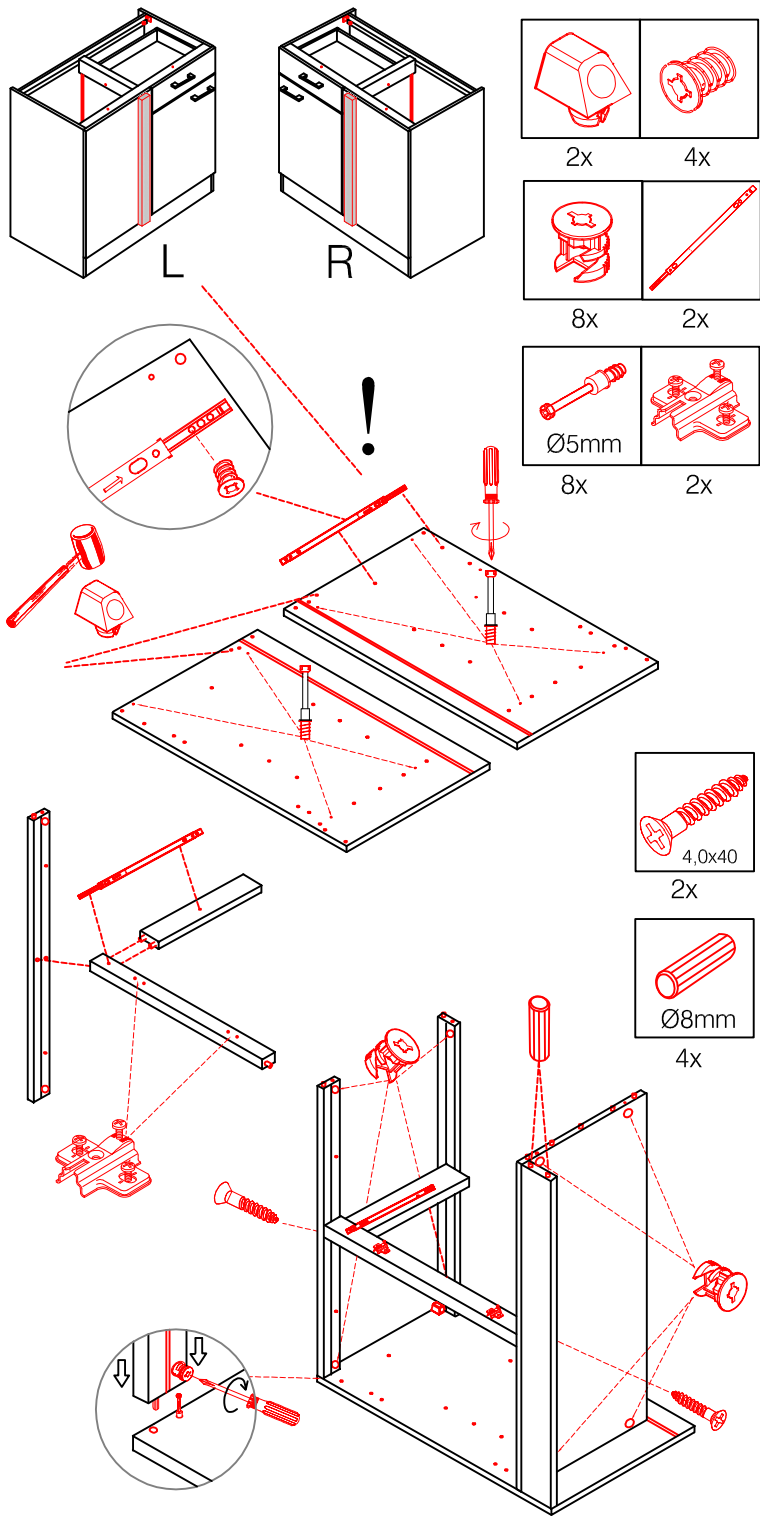

UEBE 110 B-Type Variante

Montageanleitung
Notice de montage
Assembly instruction