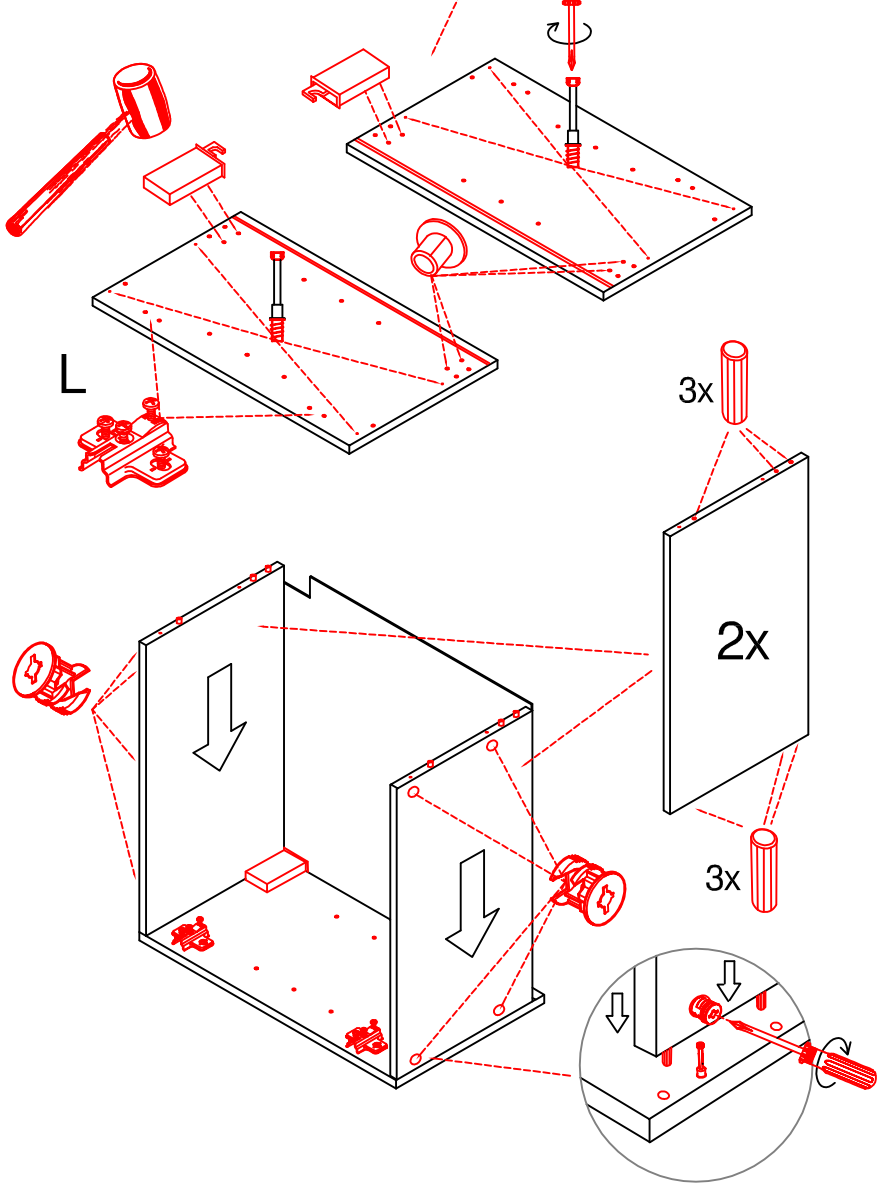

## Kippsicherung !!!

Schrank und Wand mittels Winkel verbinden (unter dem mittleren Boden)

## Varianto

**A**

**B**

GSP-Paket

2x 2x 4x

Ø 5mm 8x 8x 12x

**H 30 / H 40 / H 50 / H 60 / KH 60-32 / HG 50 / HGH 50 / H 50-89 / H 60-89**

**Varianto** Montageanleitung / Notice de montage / Assembly instruction