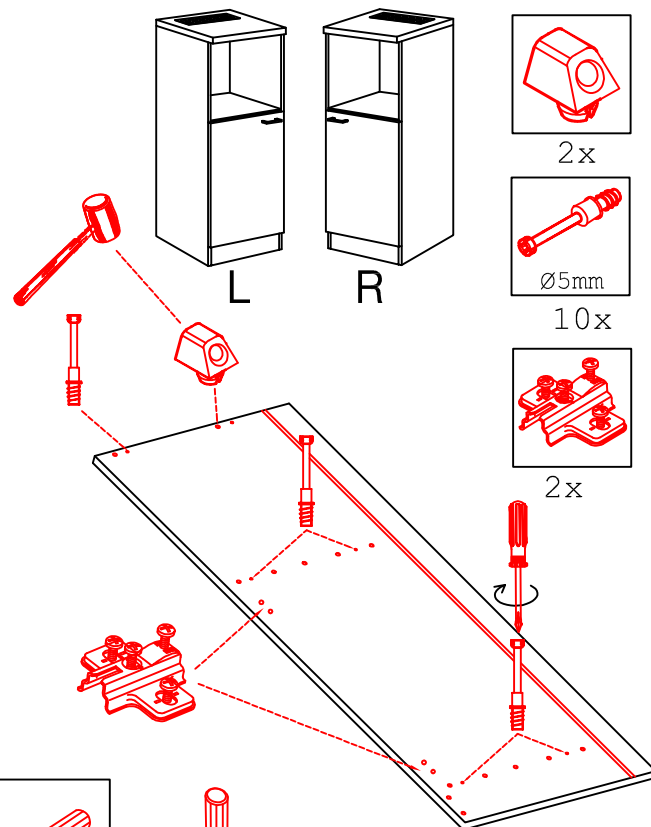

## Wandbefestigung, Kippsicherung

## Kippsicherung !!!

Schrank und Wand mittels Winkel verbinden (unter dem mittleren Boden)

# SPU 50 Varianto Blocktype

Montageanleitung / Notice de montage / Assembly instruction

2x

4x

Ø5mm

4x

14x

4x