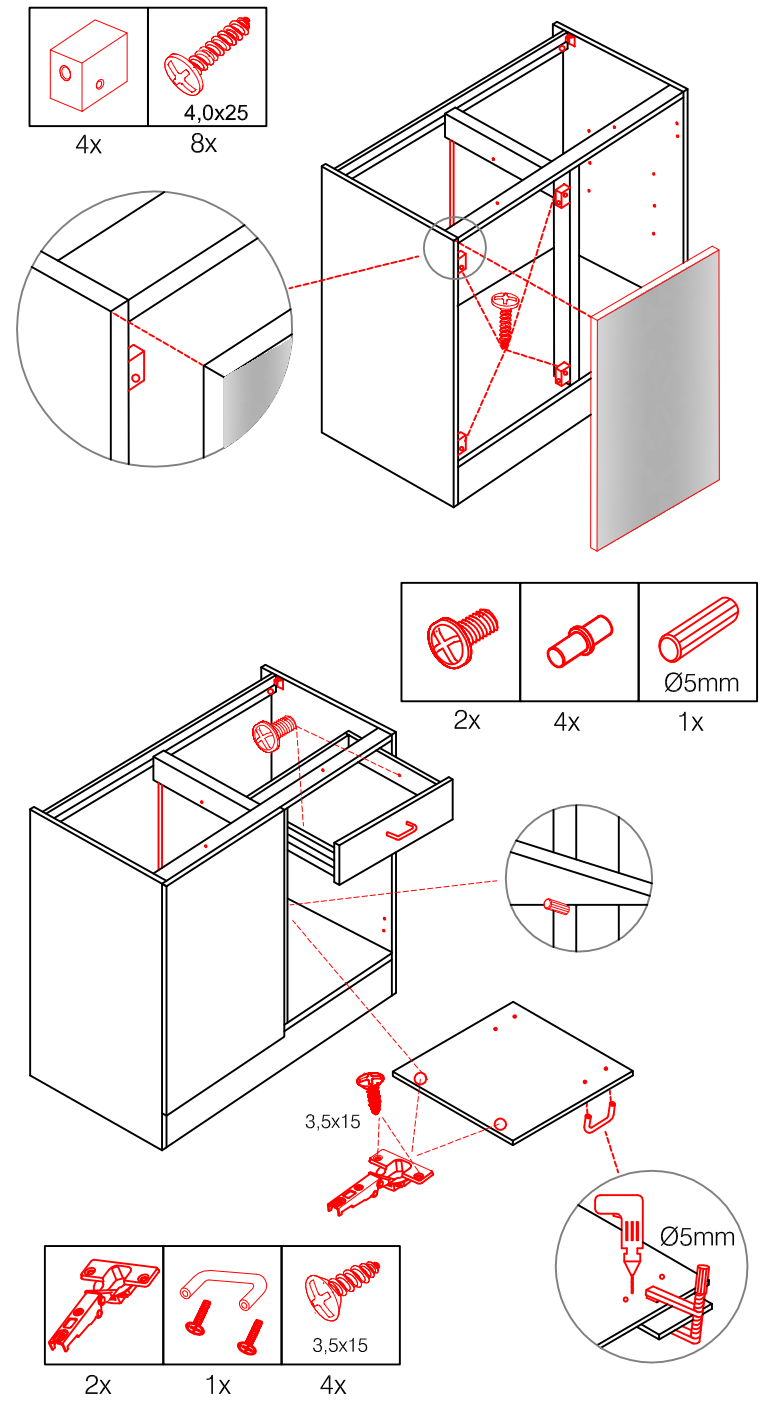

UEBE 110 B-Type Variante

Montageanleitung
Notice de montage
Assembly instruction