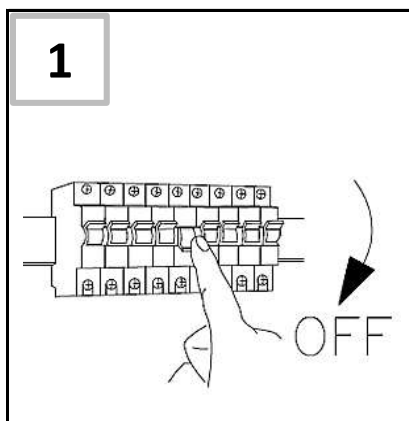

DE Montage

Einbau Downlight TYR

Art.Nr.	2456.00006.0196	6W weiß
Art.Nr.	2456.00006.1996	6W schwarz
Art.Nr.	2456.00009.0196	9W weiß
Art.Nr.	2456.00009.1996	9W schwarz
Art.Nr.	2456.00012.0196	12W weiß
Art.Nr.	2456.00012.1996	12W schwarz

6 Watt	68 - 73mm
9 Watt	90 - 95mm
12 Watt	120 - 128mm

Abmessungen

Ø(A) x h(B) / C = Durchmesser x Höhe / Lochauschnitt

6W	Ø(A) x h(B) / C	81 x 79 / 68 - 73mm
9W	Ø(A) x h(B) / C	103 x 91 / 90 - 95mm
12W	Ø(A) x h(B) / C	140 x 102 / 120 - 128mm