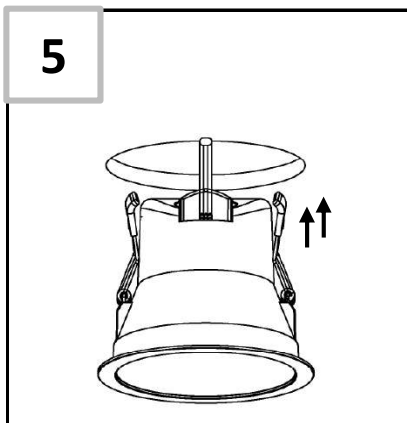

DE Montage

Einbau Downlight TYR

Art.Nr.	2456.00006.0196	6W weiß
Art.Nr.	2456.00006.1996	6W schwarz
Art.Nr.	2456.00009.0196	9W weiß
Art.Nr.	2456.00009.1996	9W schwarz
Art.Nr.	2456.00012.0196	12W weiß
Art.Nr.	2456.00012.1996	12W schwarz

6 Watt	68 - 73mm
9 Watt	90 - 95mm
12 Watt	120 - 128mm

Abmessungen

Ø(A) x h(B) / C = Durchmesser x Höhe / Lochauschnitt

6W	Ø(A) x h(B) / C	81 x 79 / 68 - 73mm
9W	Ø(A) x h(B) / C	103 x 91 / 90 - 95mm
12W	Ø(A) x h(B) / C	140 x 102 / 120 - 128mm