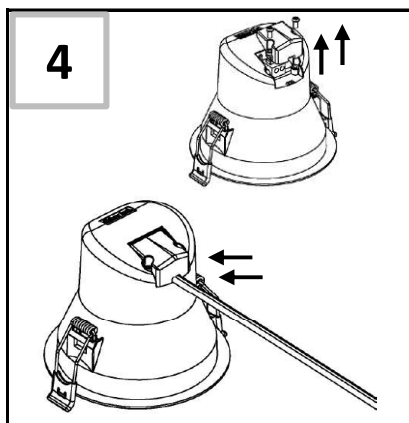

DE Montage

Einbau Downlight TYR

Art.Nr.	2456.00006.0196	6W weiß
Art.Nr.	2456.00006.1996	6W schwarz
Art.Nr.	2456.00009.0196	9W weiß
Art.Nr.	2456.00009.1996	9W schwarz
Art.Nr.	2456.00012.0196	12W weiß
Art.Nr.	2456.00012.1996	12W schwarz

6 Watt	68 - 73mm
9 Watt	90 - 95mm
12 Watt	120 - 128mm

Abmessungen

Ø(A) x h(B) / C = Durchmesser x Höhe / Lochauschnitt

6W	Ø(A) x h(B) / C	81 x 79 / 68 - 73mm
9W	Ø(A) x h(B) / C	103 x 91 / 90 - 95mm
12W	Ø(A) x h(B) / C	140 x 102 / 120 - 128mm