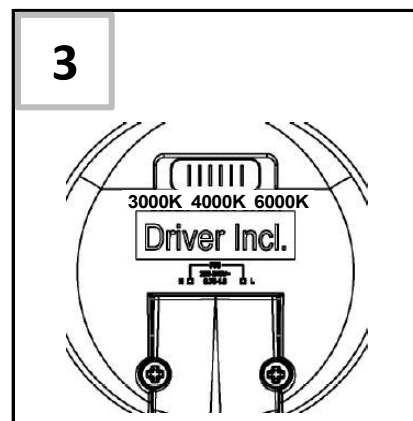

DE Montage

Einbau Downlight TYR

Art.Nr.	2456.00006.0196	6W weiß
Art.Nr.	2456.00006.1996	6W schwarz
Art.Nr.	2456.00009.0196	9W weiß
Art.Nr.	2456.00009.1996	9W schwarz
Art.Nr.	2456.00012.0196	12W weiß
Art.Nr.	2456.00012.1996	12W schwarz

6 Watt	68 - 73mm
9 Watt	90 - 95mm
12 Watt	120 - 128mm

Abmessungen

Ø(A) x h(B) / C = Durchmesser x Höhe / Lochauschnitt

6W	Ø(A) x h(B) / C	81 x 79 / 68 - 73mm
9W	Ø(A) x h(B) / C	103 x 91 / 90 - 95mm
12W	Ø(A) x h(B) / C	140 x 102 / 120 - 128mm