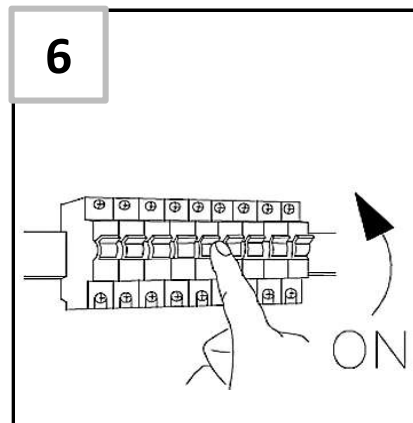

DE Montage

Einbau Downlight TYR

Art.Nr.	2456.00006.0196	6W weiß
Art.Nr.	2456.00006.1996	6W schwarz
Art.Nr.	2456.00009.0196	9W weiß
Art.Nr.	2456.00009.1996	9W schwarz
Art.Nr.	2456.00012.0196	12W weiß
Art.Nr.	2456.00012.1996	12W schwarz

6 Watt	68 - 73mm
9 Watt	90 - 95mm
12 Watt	120 - 128mm

Abmessungen

Ø(A) x h(B) / C = Durchmesser x Höhe / Lochauschnitt

6W	Ø(A) x h(B) / C	81 x 79 / 68 - 73mm
9W	Ø(A) x h(B) / C	103 x 91 / 90 - 95mm
12W	Ø(A) x h(B) / C	140 x 102 / 120 - 128mm