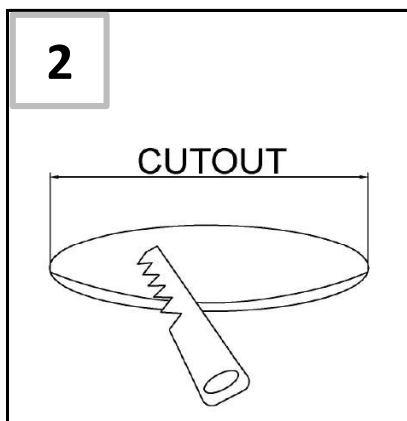

DE Montage

Einbau Downlight TYR

Art.Nr.	2456.00006.0196	6W weiß
Art.Nr.	2456.00006.1996	6W schwarz
Art.Nr.	2456.00009.0196	9W weiß
Art.Nr.	2456.00009.1996	9W schwarz
Art.Nr.	2456.00012.0196	12W weiß
Art.Nr.	2456.00012.1996	12W schwarz

6 Watt	68 - 73mm
9 Watt	90 - 95mm
12 Watt	120 - 128mm

Abmessungen

Ø(A) x h(B) / C = Durchmesser x Höhe / Lochauschnitt

6W	Ø(A) x h(B) / C	81 x 79 / 68 - 73mm
9W	Ø(A) x h(B) / C	103 x 91 / 90 - 95mm
12W	Ø(A) x h(B) / C	140 x 102 / 120 - 128mm