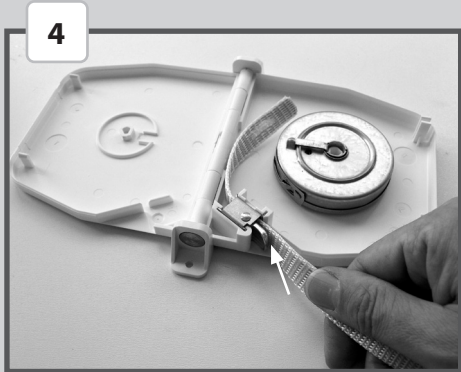

DE 50151/50152

 50157/50158

Alfred Schellenberg GmbH
 An den Weiden 31
 57078 Siegen
 service.int@schellenberg.de
 www.schellenberg.de

Tel. +49 (0)271 89056 - 444
 Fax +49 (0)271 89056 - 398