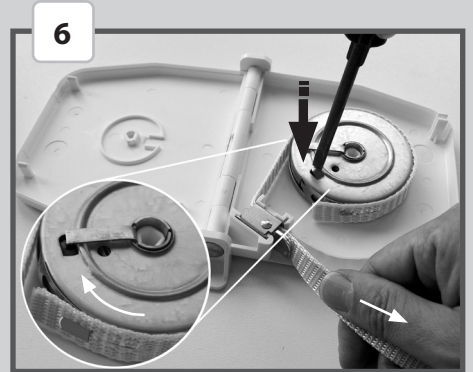

DE 50151/50152

 50157/50158

Alfred Schellenberg GmbH
 An den Weiden 31
 57078 Siegen
 service.int@schellenberg.de
 www.schellenberg.de

Tel. +49 (0)271 89056 - 444
 Fax +49 (0)271 89056 - 398