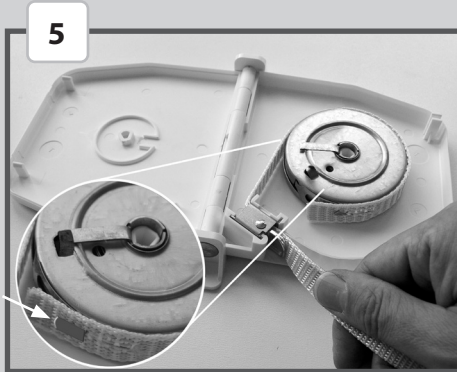

DE 50151/50152

 50157/50158

Alfred Schellenberg GmbH
 An den Weiden 31
 57078 Siegen
 service.int@schellenberg.de
 www.schellenberg.de

Tel. +49 (0)271 89056 - 444
 Fax +49 (0)271 89056 - 398