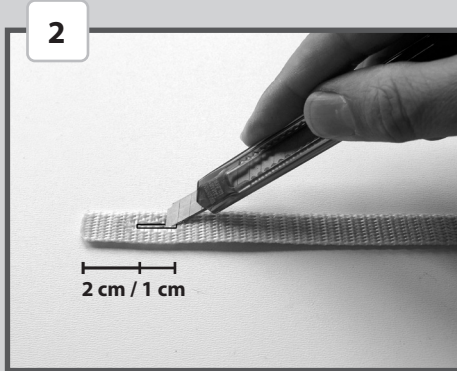

DE 50151/50152

 50157/50158

Alfred Schellenberg GmbH
 An den Weiden 31
 57078 Siegen
 service.int@schellenberg.de
 www.schellenberg.de

Tel. +49 (0)271 89056 - 444
 Fax +49 (0)271 89056 - 398