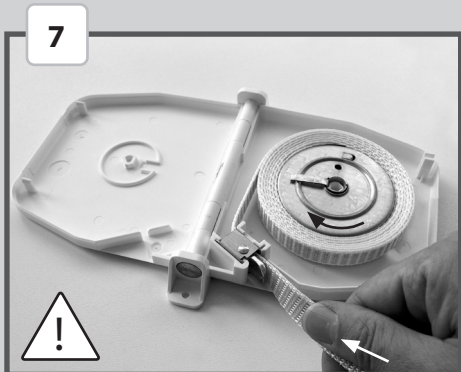

DE 50151/50152

 50157/50158

Alfred Schellenberg GmbH
 An den Weiden 31
 57078 Siegen
 service.int@schellenberg.de
 www.schellenberg.de

Tel. +49 (0)271 89056 - 444
 Fax +49 (0)271 89056 - 398