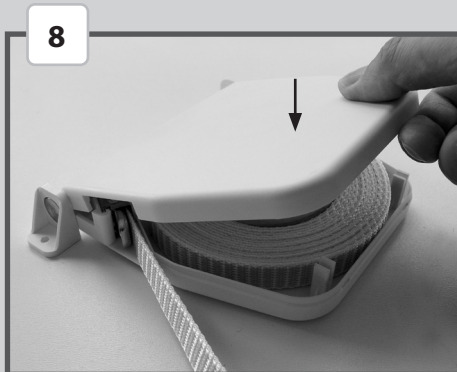

DE 50151/50152

 50157/50158

Alfred Schellenberg GmbH
 An den Weiden 31
 57078 Siegen
 service.int@schellenberg.de
 www.schellenberg.de

Tel. +49 (0)271 89056 - 444
 Fax +49 (0)271 89056 - 398