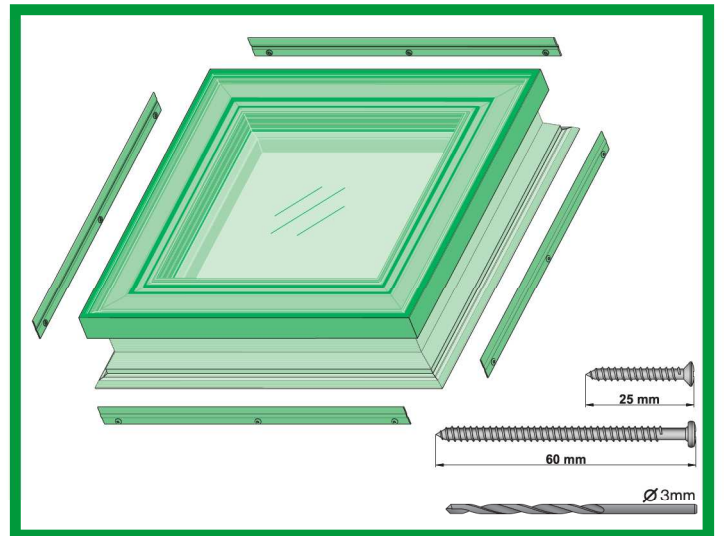

DMF
[cm]
60x60
60x90
70x70
80x80
90x90
90x120
100x100
100x120
120x120
100x150

DMF
[cm]
140x140
120x220