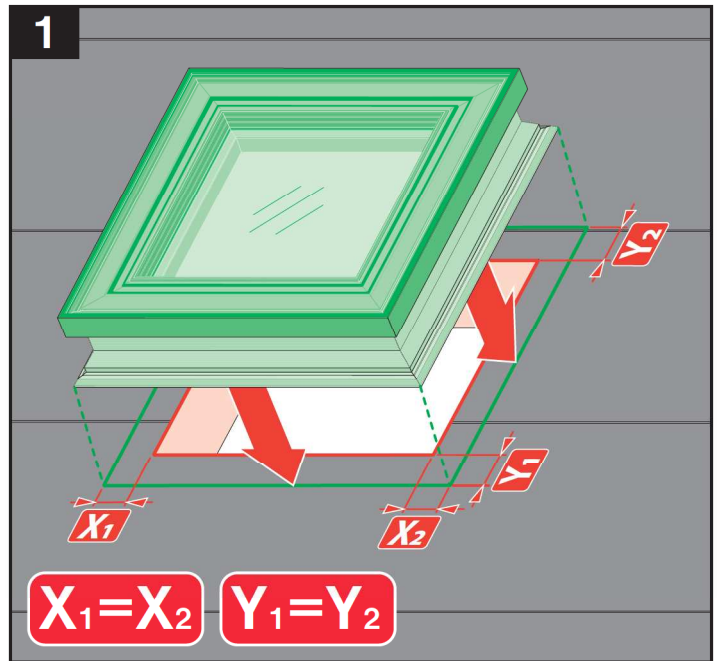

DMF	A	B	S	L
[cm]	[cm]	[cm]	[cm]	[cm]
60x60	60-65	60-65	82	82
60x90	60-65	90-95	82	112
70x70	70-75	70-75	92	92
80x80	80-85	80-85	102	102
90x90	90-95	90-95	112	112
90x120	90-95	120-125	112	142
100x100	100-105	100-105	122	122
120x120	120-125	120-125	142	142
140x140	140-145	140-145	162	162
100x150	100-105	150-155	122	172
120x220	120-125	220-225	142	242

2

3