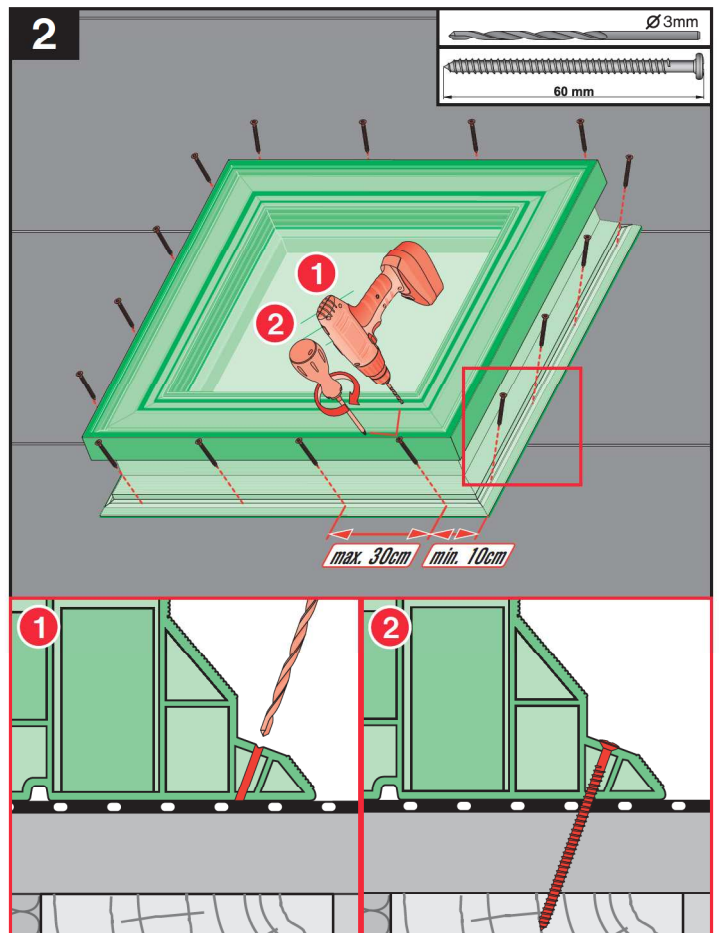

DMF	A	B	S	L
[cm]	[cm]	[cm]	[cm]	[cm]
60x60	60-65	60-65	82	82
60x90	60-65	90-95	82	112
70x70	70-75	70-75	92	92
80x80	80-85	80-85	102	102
90x90	90-95	90-95	112	112
90x120	90-95	120-125	112	142
100x100	100-105	100-105	122	122
120x120	120-125	120-125	142	142
140x140	140-145	140-145	162	162
100x150	100-105	150-155	122	172
120x220	120-125	220-225	142	242

2

3