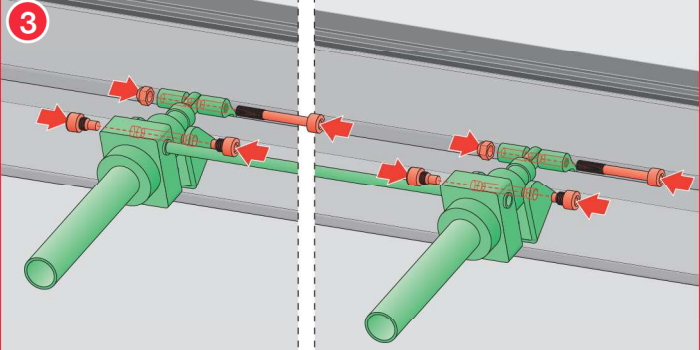

5a

DMF
[cm]
60x60
60x90
70x70
80x80
90x90
90x120
100x100
120x120
100x150

1

2

3

5b

DMF
[cm]
140x140
120x220

1

2

3

4