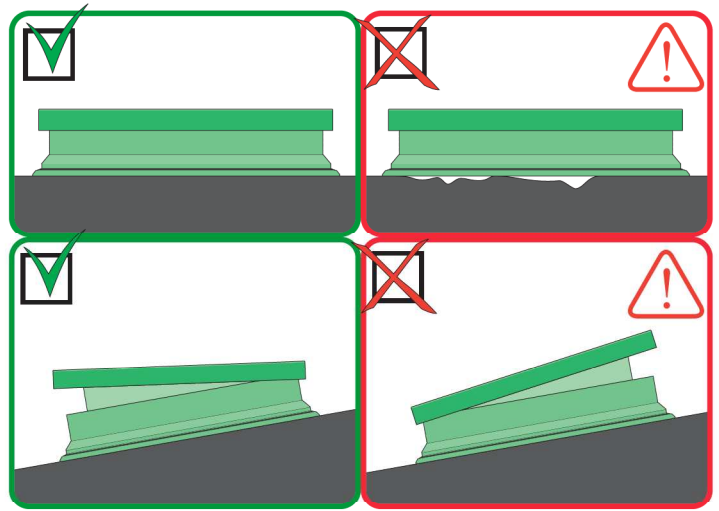

DMF	A	B	S	L
[cm]	[cm]	[cm]	[cm]	[cm]
60x60	60-65	60-65	82	82
60x90	60-65	90-95	82	112
70x70	70-75	70-75	92	92
80x80	80-85	80-85	102	102
90x90	90-95	90-95	112	112
90x120	90-95	120-125	112	142
100x100	100-105	100-105	122	122
120x120	120-125	120-125	142	142
140x140	140-145	140-145	162	162
100x150	100-105	150-155	122	172
120x220	120-125	220-225	142	242

2

3