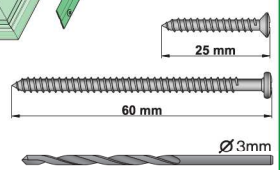

DMF

<http://www.fakro.com/download/film-installation-instructions/roof-windows/>

DMF
[cm]
60x60
60x90
70x70
80x80
90x90
90x120
100x100
100x120
120x120
100x150

DMF
[cm]
140x140
120x220

NC 1BA IM/DMF/14.04.2014/F