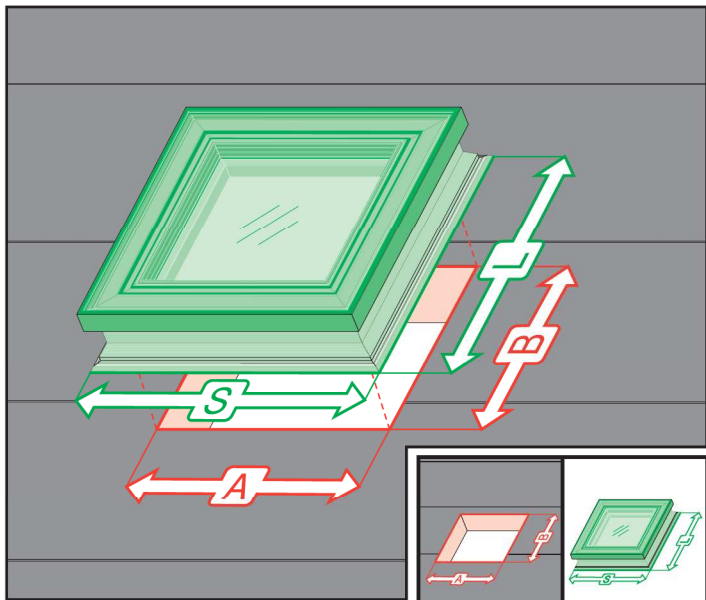

DMF	A	B	S	L
[cm]	[cm]	[cm]	[cm]	[cm]
60x60	60-65	60-65	82	82
60x90	60-65	90-95	82	112
70x70	70-75	70-75	92	92
80x80	80-85	80-85	102	102
90x90	90-95	90-95	112	112
90x120	90-95	120-125	112	142
100x100	100-105	100-105	122	122
120x120	120-125	120-125	142	142
140x140	140-145	140-145	162	162
100x150	100-105	150-155	122	172
120x220	120-125	220-225	142	242

2

3