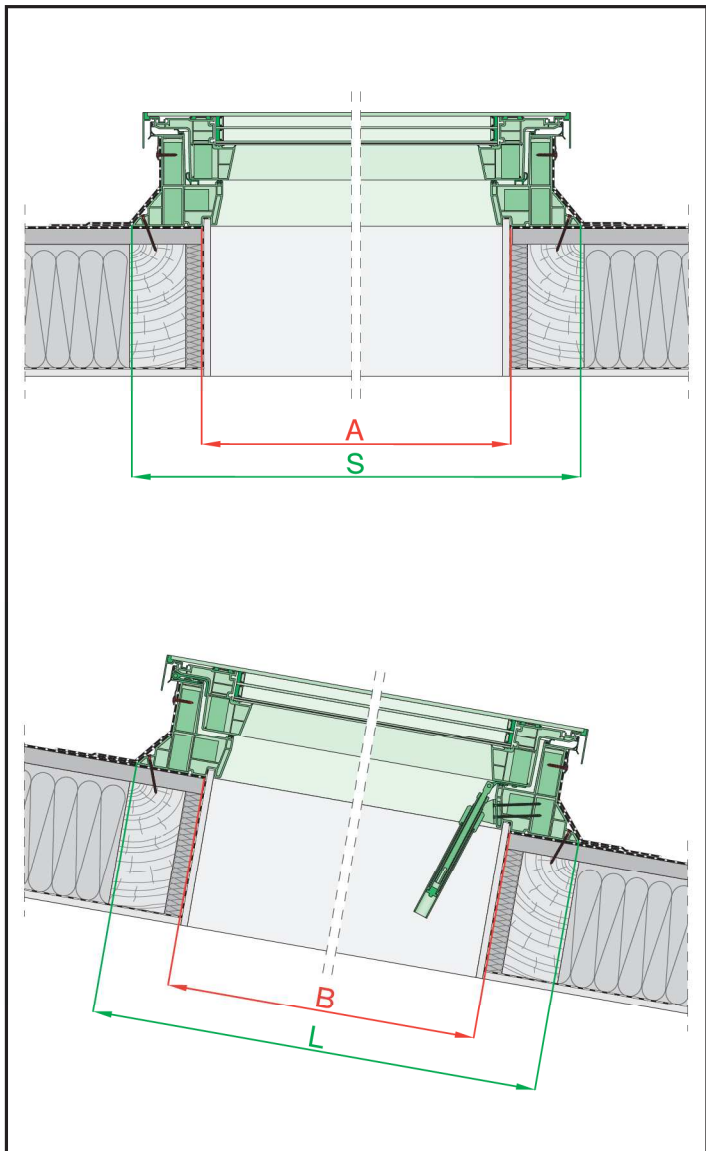

DMF	A	B	S	L
[cm]	[cm]	[cm]	[cm]	[cm]
60x60	60-65	60-65	82	82
60x90	60-65	90-95	82	112
70x70	70-75	70-75	92	92
80x80	80-85	80-85	102	102
90x90	90-95	90-95	112	112
90x120	90-95	120-125	112	142
100x100	100-105	100-105	122	122
120x120	120-125	120-125	142	142
140x140	140-145	140-145	162	162
100x150	100-105	150-155	122	172
120x220	120-125	220-225	142	242

2