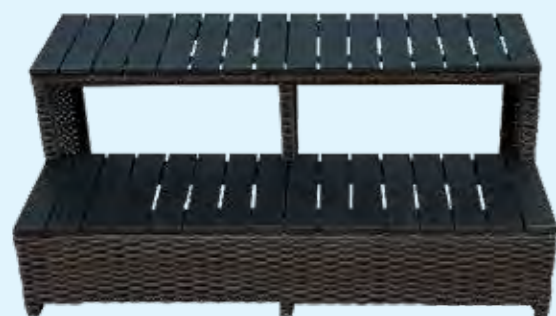

Eckstufen
KF-10025

Gerader Pflanzenkorb
KF-10027

Gerader Beistelltisch
KF-10028

Gerade Sitzbank
KF-10029

Eckbar mit Stühlen KF-10024

Gerade Bar & Stuhl KF-10035

GERADE TREPPE

Unsere geraden Treppen sind perfekt für den einfachen Zugang zu Ihrem Pool - in unterschiedlichen Größen für verschiedene Whirlpool-Dimensionen.

- Treppengröße L85 x H43 x T57cm Für Pools - 200cm KF-10031
- Treppengröße L100 x H43 x T57cm Für Pools - 213cm KF-10032
- Treppengröße L115 x H43 x T57cm Für Pools - 228cm KF-10034
- Treppengröße L130 x H43 x T57cm Für Pools - 244cm KF-10044

PAVILLON

PAVILLON
Fraser
Freistehendes Pavillon
KF-10052
B337 x H292 x T337cm
SCHOKOLADE
Synthetisches Holz um Haltbarkeit zu sichern. Jalousie-Seiten für Privatsphäre und Schutz. Inklusive der Bar und 4 Barhockern.