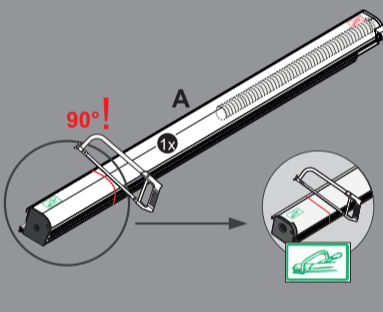

2. schneiden

couper
tagliare
knippen
klippa

stříhání
strihání
tăiat
cutting