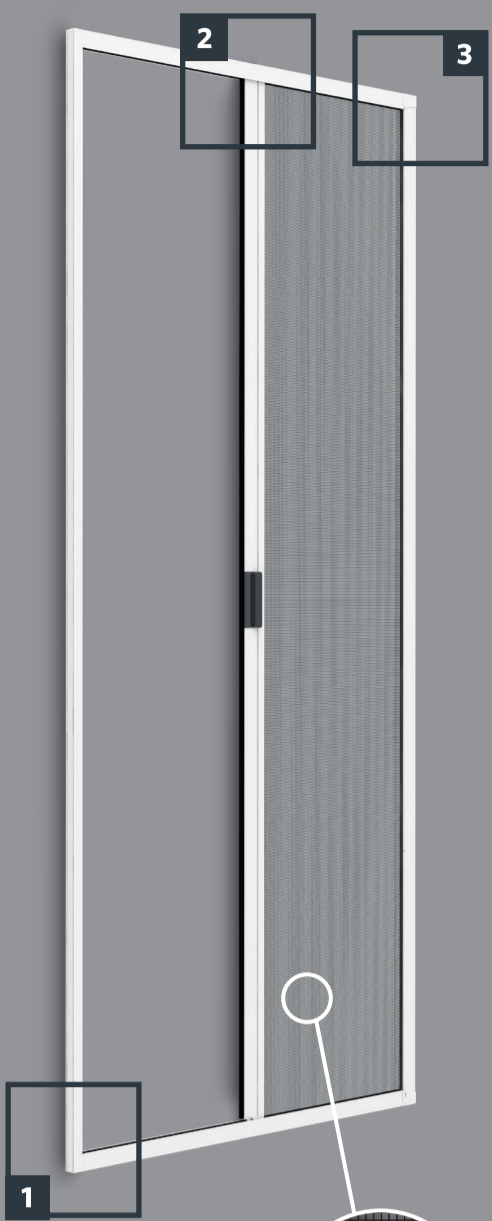

Spurlos wieder
entfernbar -
Empfohlen auch für
Mietwohnungen

Fiberglas

DE www.hornbach.de
AT www.hornbach.at
LU www.hornbach.lu
CH www.hornbach.ch
NL www.hornbach.nl
CZ www.hornbach.cz
SK www.hornbach.sk
RO www.hornbach.ro

min. 2h 2x

39mm

home
protect