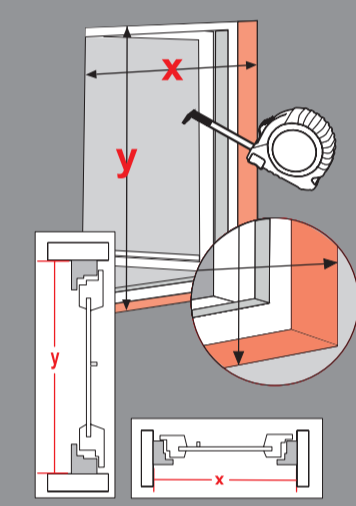

1. messen

mesurer
misurare
meten
ätgärd

měření
meranie
dimensiune
measuring