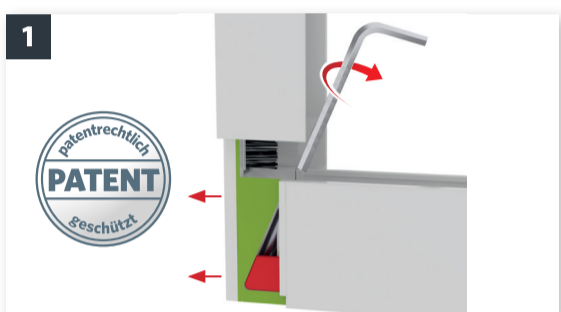

Klemmtechnik