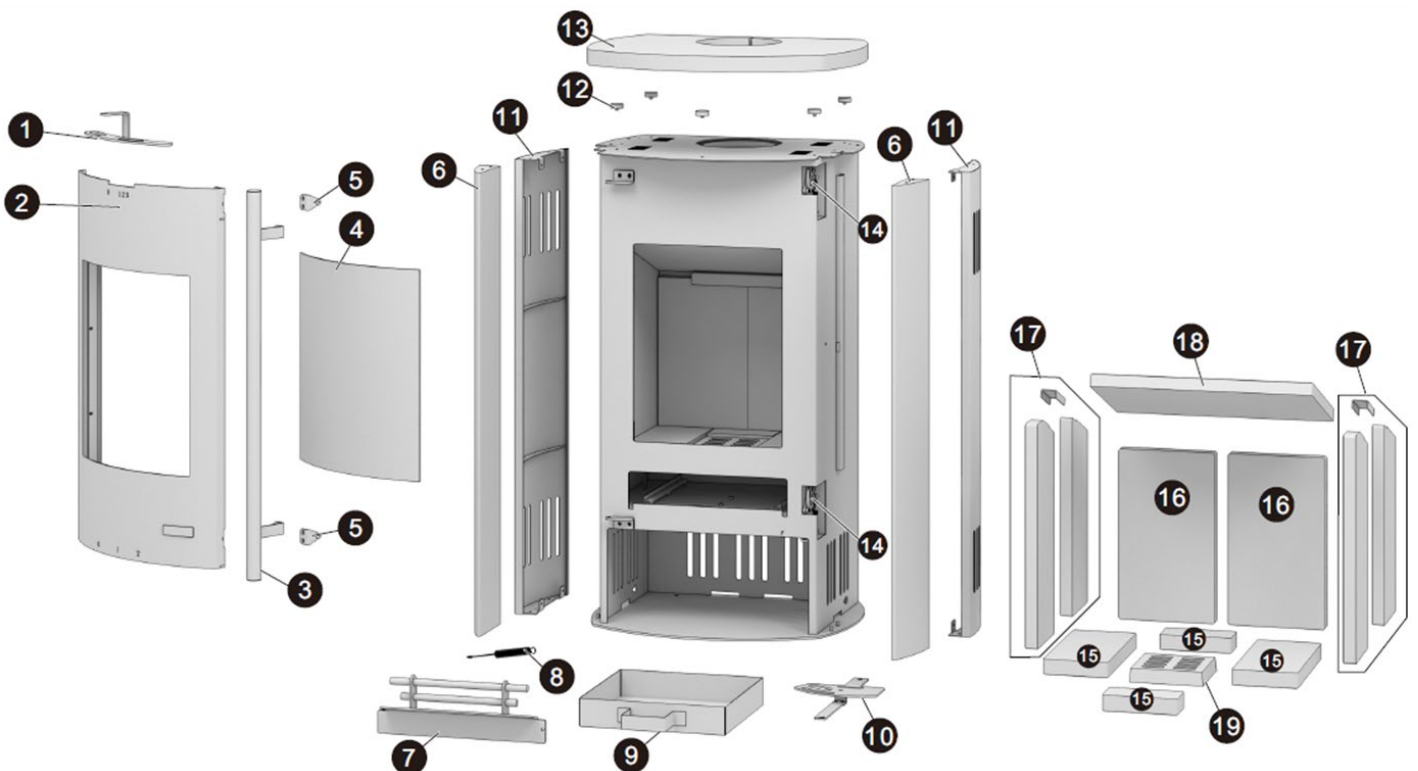

Bitte entnehmen Sie der Zeichnung unten welche Teile als Ersatzteil verfügbar sind, und wenden Sie sich mit dieser Information gegebenenfalls direkt an Ihren Baumarkt.

Art.-Nr.	Nr. auf der Zeichnung	Ersatzteil Bezeichnung
106478	1	Sekundärluftregler
106549	2	Obere Türrahmen Grau
106499	3	Türgriff inkl. Befestigungsschrauben
102665	4	Glasscheibe inkl. Dichtung und Halteklammerset
106537	5	Schließzapfen (1 Stk.)
102663	6	Seitenverkleidung Granit (1 Stk.)
106480	7	Feuerraumsicherung
106485	8	Türfeder
102205	9	Aschekasten
106484	10	Primärluftregler
106534	11	Seitenverkleidung Stahl grau (1 Stk.)
102210	12	Topplatte Abstandhaltersset (4 Stk.)
102662	13	Topplatte Granit
106486	14	Schließmechanismus (1 Stk.)
103665	15	Unteres Keramikplattenset (4 Stk.)
103663	16	Hinteres Keramikplattenset (2 Stk.)
103664_2	17	Seitliches Keramikplattenset (4 Stk.)
105573	18	Keramik Umlenkplatte
101500	19	Ascherost
106494	Ohne	Türfeder Halterung
106539	Ohne	Türdichtung
12049	Ohne	Ofenlack Spraydose (Grau)