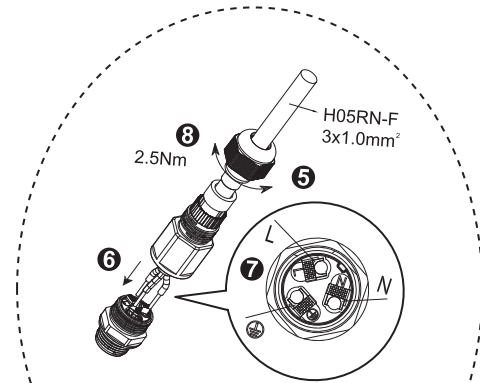

# 74011/74012/74013/74234

**B**

Nicht enthalten (Not included)

[www.eglo.com](http://www.eglo.com)

EGLO		Art.-Nr	Dimension(mm) L*W*H	Weight (kgs)	Mounting height(m)	Wind Catching Area(cm <sup>2</sup> )	
74011/74012/ 74013/74234		74011	92*54*24	0.12	≤5	49.68	
		74012	107*67*24	0.15	≤5	71.69	
		74013	140*90*25	0.24	≤5	126.00	
		74234	187*123*26	0.41	≤5	230.01	
IP65							