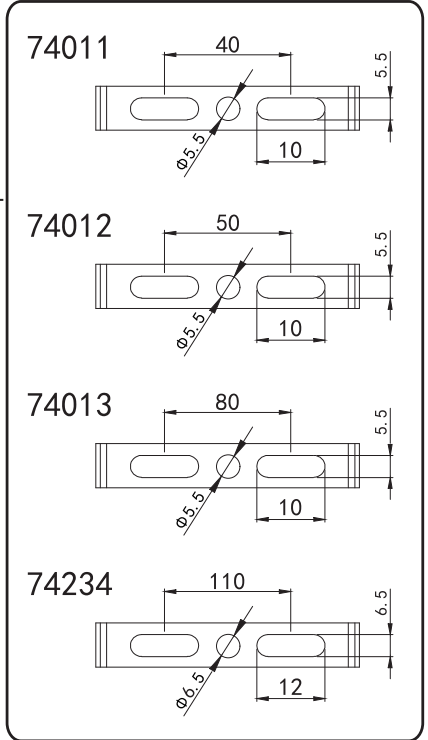

# 74011/74012/74013/74234

**B**

Nicht enthalten (Not included)

[www.eglo.com](http://www.eglo.com)

EGLO		Art.-Nr	Dimension(mm) L*W*H	Weight (kgs)	Mounting height(m)	Wind Catching Area(cm <sup>2</sup> )	
74011/74012/ 74013/74234		74011	92*54*24	0.12	≤5	49.68	
		74012	107*67*24	0.15	≤5	71.69	
		74013	140*90*25	0.24	≤5	126.00	
		74234	187*123*26	0.41	≤5	230.01	
IP65							