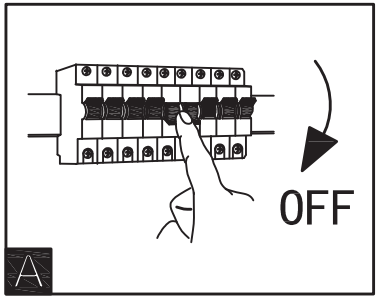

# 74011/74012/74013/74234

**B**

Nicht enthalten (Not included)

[www.eglo.com](http://www.eglo.com)

EGLO		Art.-Nr	Dimension(mm) L*W*H	Weight (kgs)	Mounting height(m)	Wind Catching Area(cm <sup>2</sup> )	
74011/74012/ 74013/74234		74011	92*54*24	0.12	≤5	49.68	
		74012	107*67*24	0.15	≤5	71.69	
		74013	140*90*25	0.24	≤5	126.00	
		74234	187*123*26	0.41	≤5	230.01	
IP65							