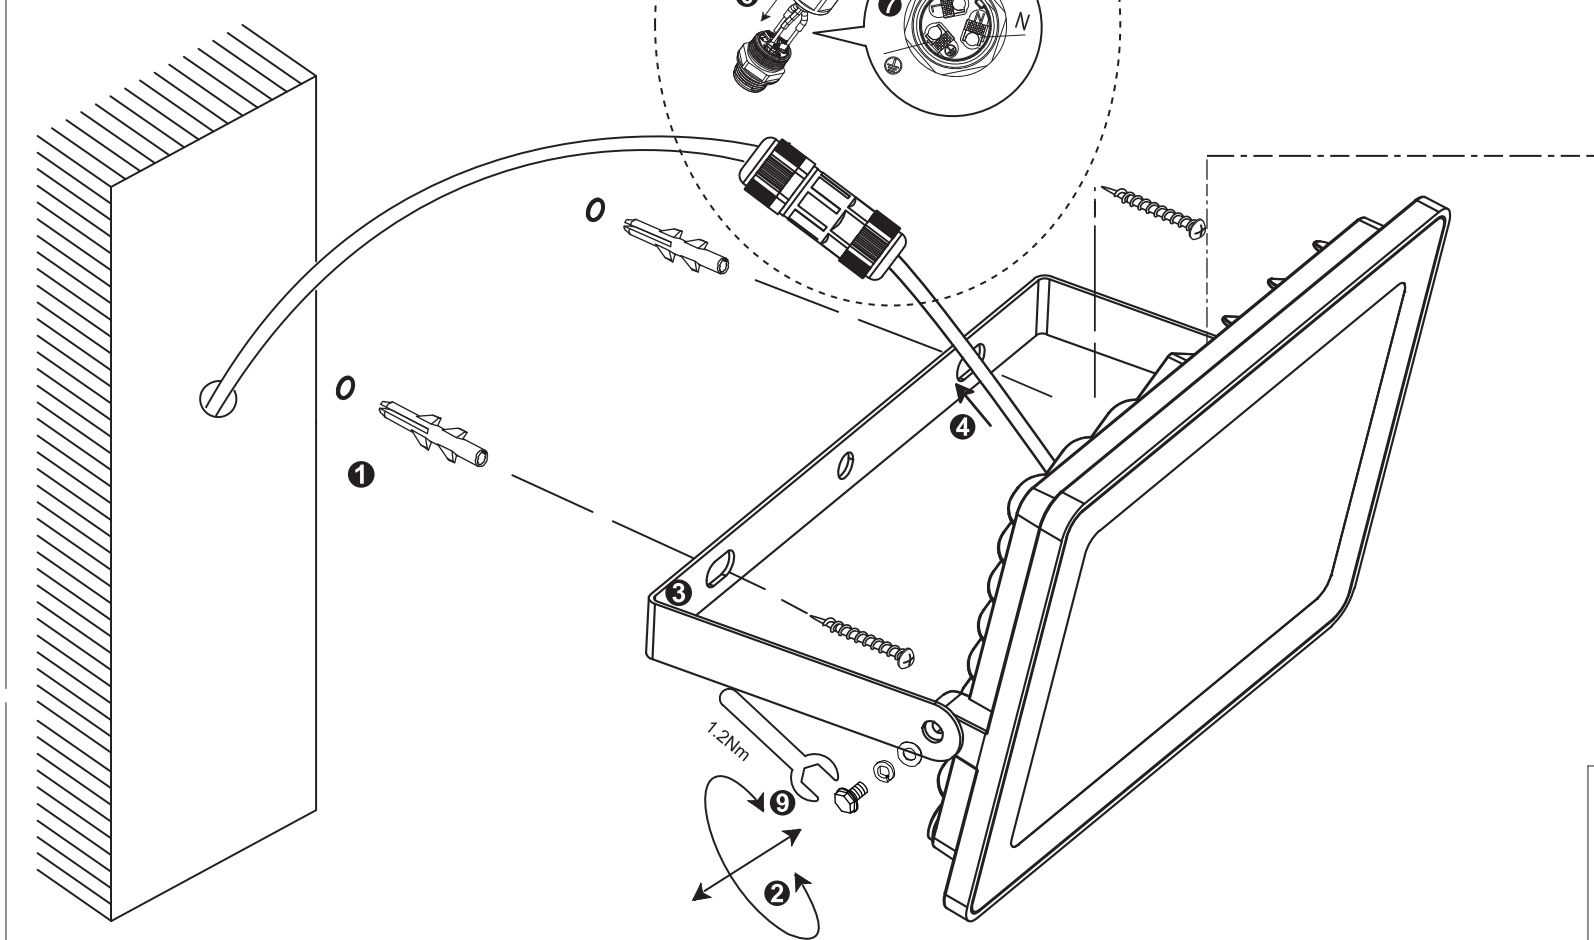

# 74011/74012/74013/74234

**B**

Nicht enthalten (Not included)

[www.eglo.com](http://www.eglo.com)

EGLO		Art.-Nr	Dimension(mm) L*W*H	Weight (kgs)	Mounting height(m)	Wind Catching Area(cm <sup>2</sup> )	
74011/74012/ 74013/74234		74011	92*54*24	0.12	≤5	49.68	
		74012	107*67*24	0.15	≤5	71.69	
		74013	140*90*25	0.24	≤5	126.00	
		74234	187*123*26	0.41	≤5	230.01	
IP65							