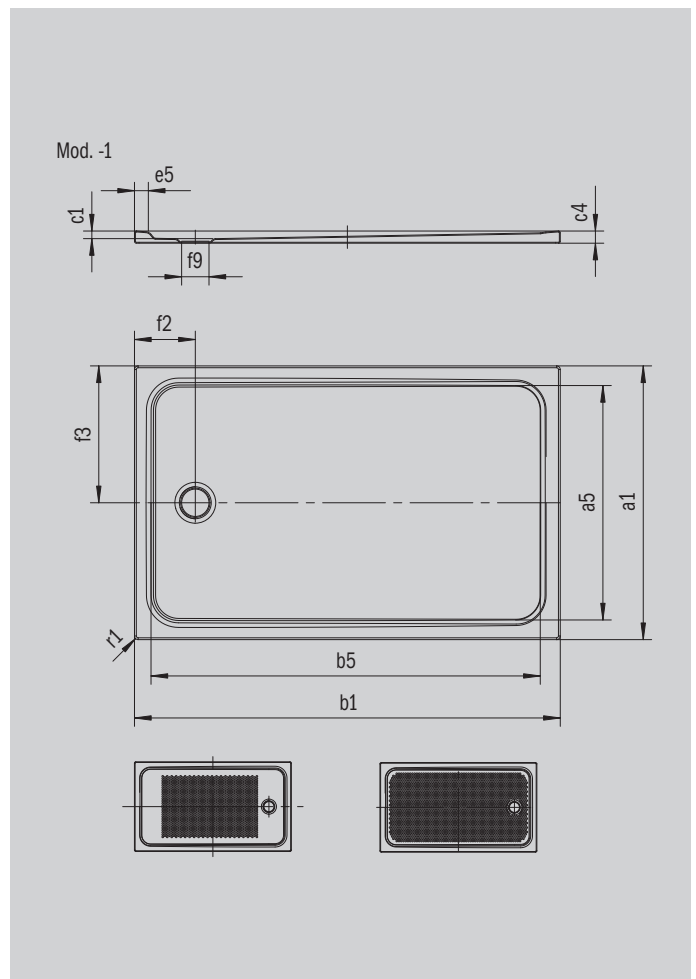

# CAYONOPLAN

- Bodenebene Dusche
- Klassisches Design mit umlaufender Prägung
- Perfect Match zur CAYONO Modellfamilie
- Großzügige Standfläche durch seitlichen Ablauf
- Aus KALDEWEI Stahl-Emaille

Abbildung ähnlich

Modell 2224	KA 90 waagrecht	KA 90 flach	KA 90 senkrecht
Gesamt-Aufbauhöhe	105	85	49
Bauhöhe	80	60	80

Modell		2224-1
Äußere Länge [mm]	$a_1$	800 mm
Innere Länge [mm]	$a_5$	690 mm
Äußere Breite [mm]	$b_1$	1800 mm
Innere Breite [mm]	$b_5$	1690 mm
Tiefe Innen [mm]	$c_1$	25 mm
Randhöhe [mm]	$c_4$	40 mm
Randbreite [mm]	$e_5$	50 mm
Durchmesser Ablaufloch [mm]	$f_9$	Ø 90 mm
Abstand Wannenrand bis Mitte Ablaufloch [mm]	$f_2; f_3$	200; 400 mm
Äußerer Radius [mm]	$r_1$	12 mm
Nettogewicht [kg]		38 kg
Antislip		555 x 855 mm
Vollantislip		615 x 1635 mm
ANTISLIP SECURE PLUS		Vollflächig