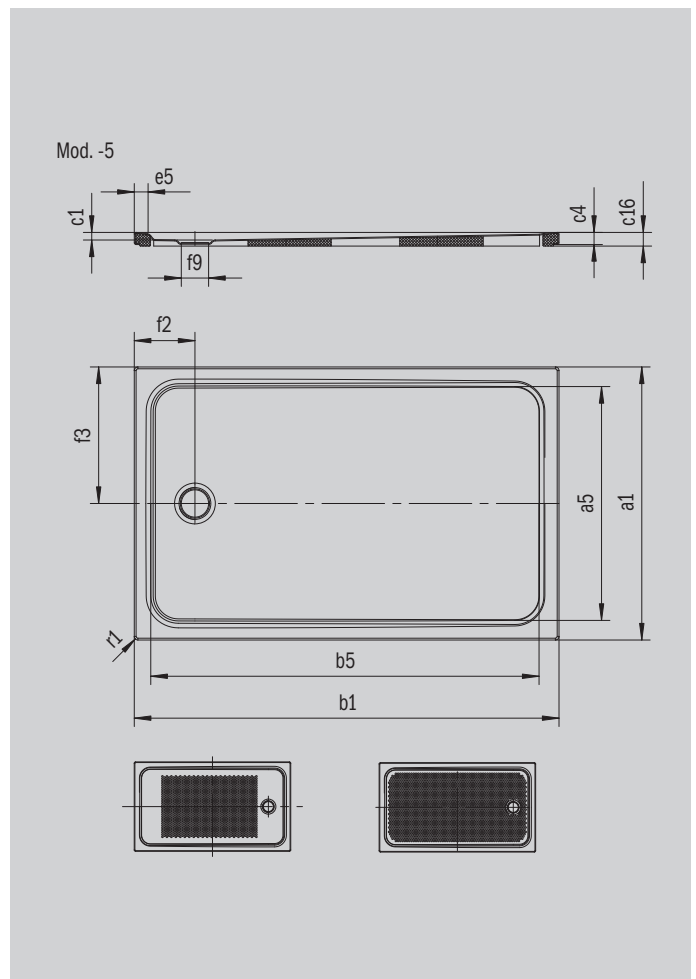

# CAYONOPLAN

- Bodenebene Dusche
- Klassisches Design mit umlaufender Prägung
- Perfect Match zur CAYONO Modellfamilie
- Großzügige Standfläche durch seitlichen Ablauf
- Aus KALDEWEI Stahl-Emaille

Abbildung ähnlich

| Modell 2263       | KA 90 waagrecht | KA 90 flach | KA 90 senkrecht |
|-------------------|-----------------|-------------|-----------------|
| Gesamt-Aufbauhöhe | 98              | 78          | 37              |
| Bauhöhe           | 80              | 60          | 80              |

| Modell                                     |            | 2263-5        |
|--|------------|---------------|
| Äußere Länge [mm]                          | $a_1$      | 900 mm        |
| Innere Länge [mm]                          | $a_5$      | 790 mm        |
| Äußere Breite [mm]                         | $b_1$      | 1200 mm       |
| Innere Breite [mm]                         | $b_5$      | 1090 mm       |
| Tiefe Innen [mm]                           | $c_1$      | 18 mm         |
| Randhöhe [mm]                              | $c_4$      | 32 mm         |
| Höhe mit Wannenträger extraflach [mm]      | $c_{16}$   | 37 mm         |
| Randbreite [mm]                            | $e_5$      | 50 mm         |
| Durchmesser Ablaufloch [mm]                | $f_9$      | Ø 90 mm       |
| Abstand Wannrand bis Mitte Ablaufloch [mm] | $f_2; f_3$ | 200; 450 mm   |
| Äußerer Radius [mm]                        | $r_1$      | 12 mm         |
| Nettogewicht [kg]                          |            | 28 kg         |
| Antislip                                   |            | 375 x 535 mm  |
| Vollantislip                               |            | 695 x 1035 mm |
| ANTISLIP SECURE PLUS                       |            | Vollflächig   |