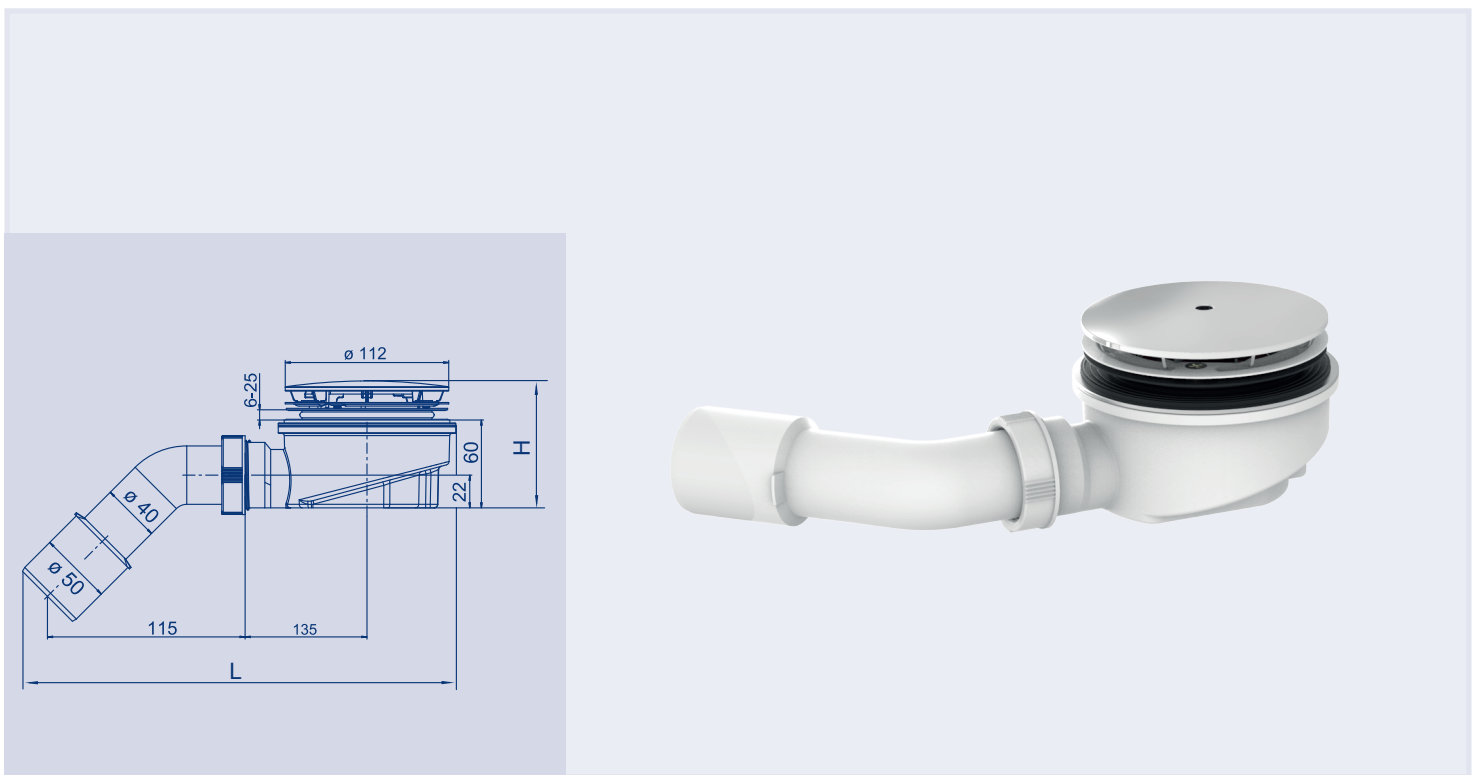

DE Duschablauf

EN Shower drain

FR Évacuation de douche

IT Scarico doccia

NL Doucheafvoer

SE Duschavlopp

CZ Sprchový odpad

SK Sprchový odtok

RO Scurgere duș

PL Odptyw prysznicowy

Art.-Nr.	DN	L	H	W	VE
12187229	40/50	310 mm	84 mm	354 g	1