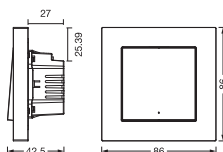

### MÅTT & VIKT

produktvikt	121,00 g
Längd	86,00 mm
Bredd	42,50 mm
Bredd (inkl. runda armaturer)	42.50 mm
Höjd	86,00 mm
Höjd (inkl. armaturer)	86.00 mm