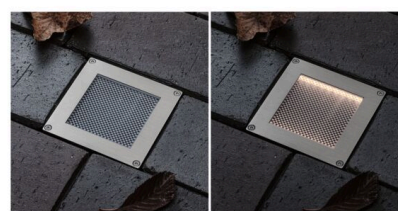

Artikelnummer:  
**95742**

EAN:  
4000870957424

Name:  
**Outdoor Solar Bod. EBL Sorea IP67 3000K 10x10cm Edelstahl/klar Tageslichtsensor**

Hersteller:  
Paulmann

#### Technische Daten

Anzahl Brennstellen	01
Akku / Batterie	inkl. Akku tauschbar
Batterietyp	1x14500 Akku
Bestückung Gesamt	incl. 1x0,11 W
Dimmbar	Nein
Farbe	Eisen gebürstet
Farbtemperatur Bereich	3000 K
Form	eckig
Gewicht brutto	387 g
Gewicht netto	329 g
IP Schutz	IP67
Lebensdauer	30000 h
Inklusive Leuchtmittel	✓
Material	ABS & Polycarbonat & Edelstahl
Montageort	Boden
Montageort Empfehlung	Bodenmontage
Rostfrei	Rostfrei
Schutzklasse	Schutzklasse III
Sensoren	Dämmerungssensor
Solar	✓
Spannung	3,7 V
Technik	LED

#### Leuchtmitteldaten

Bestückung	0,11 W
Nennlichtstrom Bereich	6 lm
Lichtstrom LED-Modul	12 lm
Lichtstrom LED-Modul 360°	12 lm