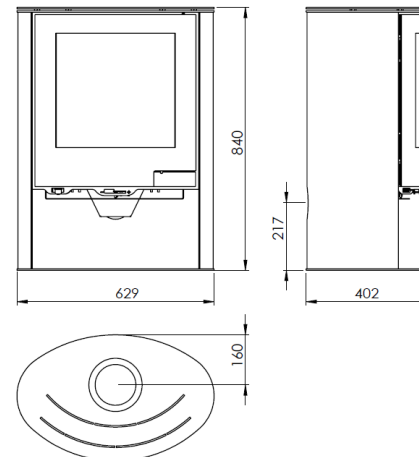

TAHOE

PANADERO

MAßE

MAßE H x B x T	840x629x402 mm
GEWICHT BRUTTO/NETTO	120/110 kg
MAßE FEUERRAUMTÜR	390x350 mm
DURCHMESSER DES ABGASSTUTZEN	Ø 150-153 mm Vertikal

EIGENSCHAFTEN

ROST AUS GUSSEISEN	
BLECHGEHÄUSE	5 mm
NENNLEISTUNG	6,7 KW
WIRKUNGSGRAD	80,7 %
CO - EMISSIONEN	0,12 %
HITZESCHUTZANSTRICH	800°C
GLASKERAMIKSCHEIBE HITZEBESTÄNDIG BIS	750°C

SCHEITLÄNGE 50 CM

HOLZFACH

2-PUNKT VERSCHLUSS

TAHOE DE