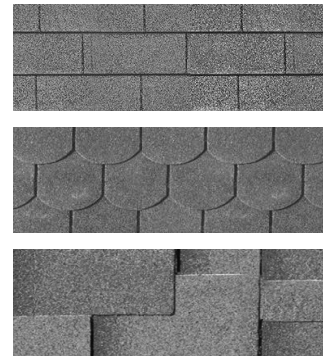

Produktinformation

- Zubehör -

Dachschindeln

- Material:
- Glasvliesbitumenschindeln
 - 3 mm stark
- Ausführung:
- Rechteckoptik
 - Biberschwanzoptik
 - Asymmetrisch
- Farben (Rechteck- und Biberschwanzoptik):
- Rot
 - Grün
 - Schwarz
- Farben (Asymmetrisch):
- Zedernholz
 - Rot-geflammt
- Lieferumfang:
- Paket = 3 m²

EPDM Dachfolie für Flachdachhäuser

- Material:
- EPDM Folie
 - Inkl Spezialkleber, Schrauben und Abschlussleisten
 - 1,52 mm stark
- Beschreibung:
- Extrem biegsam und flexibel
 - Langjähriger Witterungsschutz
 - UV-Beständig
 - 10 Jahre Herstellergarantie
- Geeignet für:
- Aramir, Boromir, Corner Cube, Multi Cube

H-Pfostenanker

- Maß:
- 9 × 9 cm, Höhe 80 cm
 - 12 × 12 cm, Höhe 60 cm
 - 12 × 12 cm, Höhe 80 cm
- Material:
- Stahl verzinkt
- Ausführung:
- Durchmesser Bohrung ca 14 mm
 - Ohne Befestigungsschrauben

Dachrinne

- Maß:
- 3 m (Grundpaket)
 - 2 m (Verlängerung)
- Material:
- Nordische Fichte
 - Kesseldruckimprägniert
- Geeignet für alle Karibu-Satteldächer