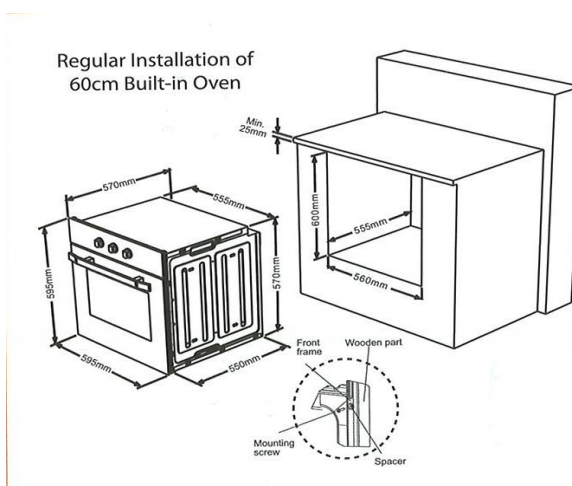

EB K4 WE

Beschreibung

Energieklasse

A

Abbildung ähnlich

Energiemerkmale

Energieeffizienzklasse	A
Energieverbrauch kWh/24 h	0,79 kWh
Stromversorgung	230/400 V 3N~
Anschlusswert	3200 W
Geräuschartwicklung	-

Ausstattung Ofen

Thermostat	Ja
Timer	-
Display	-
Teleskopauszüge	-
Seitengitter	Ja
Versenkbare Drehknöpfe	-
Türverglasung	Ja
Kindersicherung	-
Backofenbeleuchtung	Ja

Ofenfunktionen:

Ober- und Unterhitze, Oberhitze, Unterhitze, Grill

Allgemeine Spezifikation

Design	weiss
Beheizungsart	Konventionell 4
Backofenvolumen	61 l
Beschichtung Garraum	Emaillé

Lieferumfang

Ofenrost	1
Backblech	1
Sonstiges	

Abmessungen / Logistikdaten

Artikelnummer	
EAN-Code	
Ofenmaße (HxBxT) / Gewicht	595x595x570 mm/35 kg
Kartonmaße (HxBxT) / Gewicht inkl. Gerät	640x680x630 mm /37,7 kg
Verpackungseinheit	1 Stück
Palettenmenge	4 Stück
20 / 40 Fuß Container	81 / 162 Stück
High Cube Container	216 Stück