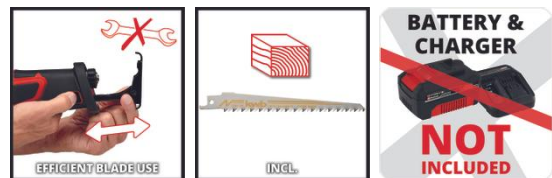

Logistische Daten

- Produktgewicht	2.06 kg
- Bruttogewicht Einzelverpackung	2.71 kg
- Maße Einzelverpackung	445 x 175 x 110 mm
- Stück pro Exportkarton	4 STK
- Bruttogewicht Exportkarton	11 kg
- Maße Exportkarton	460 x 370 x 240 mm
- Containermengen (20"/40"/40"HC)	2664 | 5484 | 6656