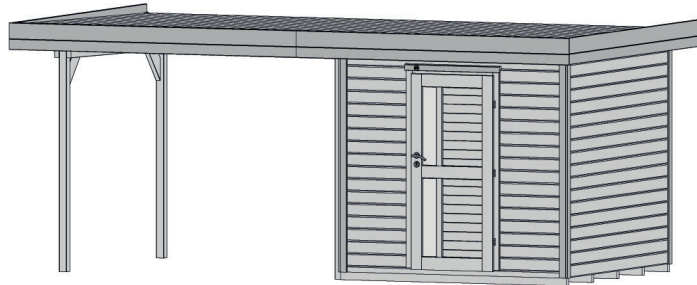

Gartenhaus

172.2424.45211

EAN 4004581524739

klassisches Stecksystem
grau

Technische Daten

Sockelmaß (cm)	530 x 241
Maß über alles (cm)	575 x 314
Höhe gesamt (cm)	226
Firsthöhe (cm)	226
Seitenwandhöhe (cm)	217
Rückwandhöhe (cm)	217
Grundfläche (m ²)	12,8
umbauter Raum (m ³)	27

Dach und Boden

Dachfläche (m ²)	18,10
Dachgefälle (Grad)	1,00
Dachstärke (mm)	18,5
max. zulässige Schneelast si (kN/m ²)	0,75
Vordachlänge (cm)	50
Dachüberstand seitlich (cm)	-
Dachüberstand hinten (cm)	12
Fußbodenstärke (mm)	18,5

Dacheindeckung

Dachmaterial	Massivholz
Dacheindeckung	-
Optional Anzahl Dachbahnen	5
Optional Anzahl Schindelpakete	-

Tür und Fenster

1	Haupttür	Einzeltür mit Drückergarnitur und Profilzylinder	81 x 173 cm lichtes Maß	Echtglas
---	----------	--	----------------------------	----------