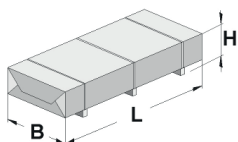

Verpackung

Länge (cm)	Breite (cm)	Höhe (cm)	Gewicht (kg)
315	120	60	545
340	120	35	234