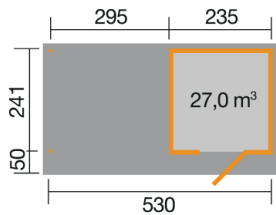

Gartenhaus

172.2424.45211

EAN 4004581524739

klassisches Stecksystem
grau

Technische Daten

Sockelmaß (cm)	530 x 241
Maß über alles (cm)	575 x 314
Höhe gesamt (cm)	226
Firsthöhe (cm)	226
Seitenwandhöhe (cm)	217
Rückwandhöhe (cm)	217
Grundfläche (m ²)	12,8
umbauter Raum (m ³)	27

Dach und Boden

Dachfläche (m ²)	18,10
Dachgefälle (Grad)	1,00
Dachstärke (mm)	18,5
max. zulässige Schneelast si (kN/m ²)	0,75
Vordachlänge (cm)	50
Dachüberstand seitlich (cm)	-
Dachüberstand hinten (cm)	12
Fußbodenstärke (mm)	18,5

Verpackung

Länge (cm)	Breite (cm)	Höhe (cm)	Gewicht (kg)
315	120	60	545
340	120	35	234