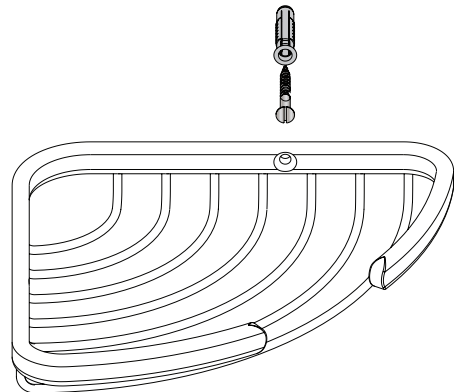

**Oberflächen**

AA Chrom

**Produkt**

Produkt	Artikel-Nr.	B x T x H mm	kg
Seifenkorb	A9158AA	164 x 123 x 26	
Eck-Seifenkorb	A9157AA	205 x 144 x 26	

**Pos. Bezeichnung**

1 Schraubenset

**Ersatzteil-Bestell-Nummer Liefermenge**