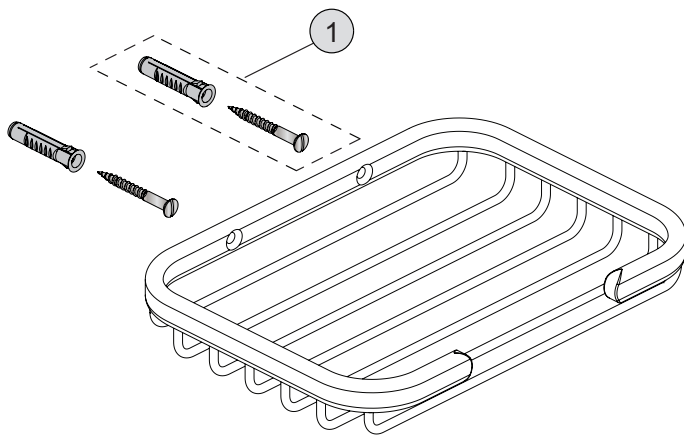

**Oberflächen**

AA Chrom

**Produkt**

Produkt	Artikel-Nr.	B x T x H mm	kg
Seifenkorb	A9158AA	164 x 123 x 26	
Eck-Seifenkorb	A9157AA	205 x 144 x 26	

**Pos. Bezeichnung**

1 Schraubenset

**Ersatzteil-Bestell-Nummer Liefermenge**