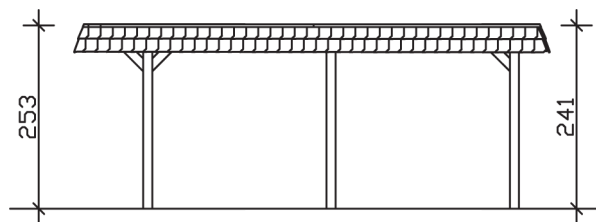

WENDLAND

Flachdach-Carport

Carport
WENDLAND
 630 x 637 cm

Gestaltungsbeispiel

- Massive Konstruktion aus hochwertigem Leimholz (BSH-Fichte)
- Farblich behandelt in schiefergrau
- Dachschalung mit EPDM-Folie
- Pfosten 12 x 12 cm

CARPORT WENDLAND 630 x 637 cm

Datenblatt / Baubeschreibung

Material	Leimholz, Fichte
Farbbehandlung	Lasiert in Schiefergrau
Pfostenstärke	12 x 12 cm
Aufstellbreite	630 cm
Aufstelltiefe	637 cm
Grundfläche	40,13 m ²
Umbauter Raum	99,12 m ³
Breite Sockelmaß	574 cm
Tiefe Sockelmaß	496 cm
Durchfahrtshöhe vorne	216 cm
Durchfahrtshöhe hinten	204 cm
Durchfahrtsbreite	550 cm
Firsthöhe	253 cm
Traufenhöhe	241 cm
Schneelast	1,25 kN/m ²
Windstaudruck q	0,95 kN/m ²
Dachform	Flachdach
Dachfläche	35,34 m ²
Dachneigung	1,2 °
Dacheindeckung	Dachschalung mit EPDM-Folie

Dachstärke	20 mm
Wasserablauf	nach hinten
Pfostenabstand Tiefe	230 cm
Pfostenanzahl	6
Oberfläche Holz	165,41 m ²
Im Lieferumfang enthalten	H-Pfostenanker zum Einbetonieren, Montagematerial, Aufbauanleitung
Anzahl Packstücke	2
Verpackungsgewicht gesamt	1289 kg
Verpackungsmaße	Paket 1: 120 cm x 610 cm x 70 cm 1.214,0 kg Paket 2: 50 cm x 50 cm x 50 cm 75,0 kg
Artikelnummer	244508-13-35
EAN-Nummer	4018211031818
Garantie	5 Jahre gemäß unseren Garantiebedingungen

WENDLAND
630 x 637 cm

Ansicht
vorne

Schnitt

Grundriss

WENDLAND
630 x 637 cm

Schnitte und Ansichten Maßstab 1:100