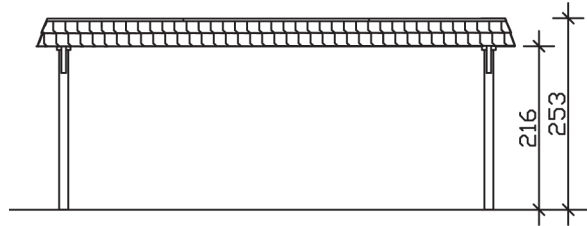

WENDLAND

Flachdach-Carport

Carport
WENDLAND
 630 x 637 cm

Gestaltungsbeispiel

- Massive Konstruktion aus hochwertigem Leimholz (BSH-Fichte)
- Farblich behandelt in schiefergrau
- Dachschalung mit EPDM-Folie
- Pfosten 12 x 12 cm

CARPORT WENDLAND 630 x 637 cm

Datenblatt / Baubeschreibung

Material	Leimholz, Fichte
Farbbehandlung	Lasiert in Schiefergrau
Pfostenstärke	12 x 12 cm
Aufstellbreite	630 cm
Aufstelltiefe	637 cm
Grundfläche	40,13 m ²
Umbauter Raum	99,12 m ³
Breite Sockelmaß	574 cm
Tiefe Sockelmaß	496 cm
Durchfahrtshöhe vorne	216 cm
Durchfahrtshöhe hinten	204 cm
Durchfahrtsbreite	550 cm
Firsthöhe	253 cm
Traufenhöhe	241 cm
Schneelast	1,25 kN/m ²
Windstaudruck q	0,95 kN/m ²
Dachform	Flachdach
Dachfläche	35,34 m ²
Dachneigung	1,2 °
Dacheindeckung	Dachschalung mit EPDM-Folie

Dachstärke	20 mm
Wasserablauf	nach hinten
Pfostenabstand Tiefe	230 cm
Pfostenanzahl	6
Oberfläche Holz	165,41 m ²
Im Lieferumfang enthalten	H-Pfostenanker zum Einbetonieren, Montagematerial, Aufbauanleitung
Anzahl Packstücke	2
Verpackungsgewicht gesamt	1289 kg
Verpackungsmaße	Paket 1: 120 cm x 610 cm x 70 cm 1.214,0 kg Paket 2: 50 cm x 50 cm x 50 cm 75,0 kg
Artikelnummer	244508-13-35
EAN-Nummer	4018211031818
Garantie	5 Jahre gemäß unseren Garantiebedingungen

WENDLAND
630 x 637 cm

Ansicht
vorne

Schnitt

Grundriss

WENDLAND
630 x 637 cm

Schnitte und Ansichten Maßstab 1:100