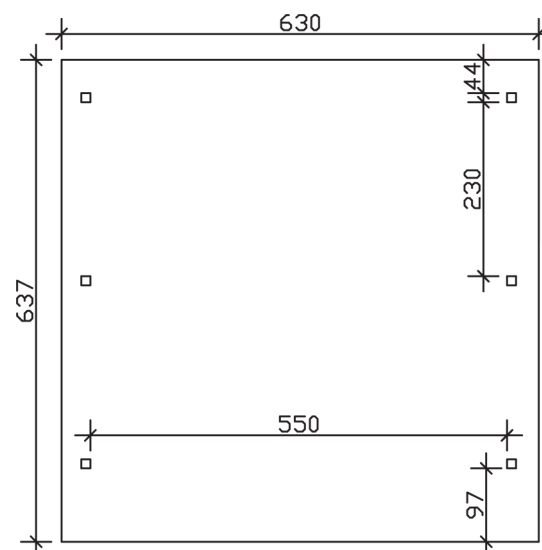

WENDLAND

Flachdach-Carport

Carport
WENDLAND
 630 x 637 cm

Gestaltungsbeispiel

- Massive Konstruktion aus hochwertigem Leimholz (BSH-Fichte)
- Farblich behandelt in schiefergrau
- Dachschalung mit EPDM-Folie
- Pfosten 12 x 12 cm

CARPORT WENDLAND 630 x 637 cm

Datenblatt / Baubeschreibung

Material	Leimholz, Fichte
Farbbehandlung	Lasiert in Schiefergrau
Pfostenstärke	12 x 12 cm
Aufstellbreite	630 cm
Aufstelltiefe	637 cm
Grundfläche	40,13 m ²
Umbauter Raum	99,12 m ³
Breite Sockelmaß	574 cm
Tiefe Sockelmaß	496 cm
Durchfahrtshöhe vorne	216 cm
Durchfahrtshöhe hinten	204 cm
Durchfahrtsbreite	550 cm
Firsthöhe	253 cm
Traufenhöhe	241 cm
Schneelast	1,25 kN/m ²
Windstaudruck q	0,95 kN/m ²
Dachform	Flachdach
Dachfläche	35,34 m ²
Dachneigung	1,2 °
Dacheindeckung	Dachschalung mit EPDM-Folie

Dachstärke	20 mm
Wasserablauf	nach hinten
Pfostenabstand Tiefe	230 cm
Pfostenanzahl	6
Oberfläche Holz	165,41 m ²
Im Lieferumfang enthalten	H-Pfostenanker zum Einbetonieren, Montagematerial, Aufbauanleitung
Anzahl Packstücke	2
Verpackungsgewicht gesamt	1289 kg
Verpackungsmaße	Paket 1: 120 cm x 610 cm x 70 cm 1.214,0 kg Paket 2: 50 cm x 50 cm x 50 cm 75,0 kg
Artikelnummer	244508-13-35
EAN-Nummer	4018211031818
Garantie	5 Jahre gemäß unseren Garantiebedingungen

WENDLAND
630 x 637 cm

Ansicht
vorne

Schnitt

Grundriss

WENDLAND
630 x 637 cm

Schnitte und Ansichten Maßstab 1:100