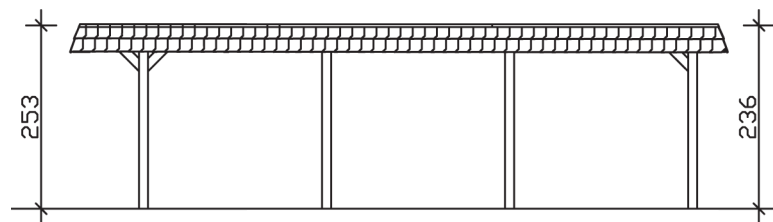

WENDLAND

Flachdach-Carport

Carport
WENDLAND
 630 x 879 cm

Gestaltungsbeispiel

- Massive Konstruktion aus hochwertigem Leimholz (BSH-Fichte)
- Farblich unbehandelt
- Aluminium-Dachplatten
- Pfosten 12 x 12 cm

CARPORT WENDLAND 630 x 879 cm

Datenblatt / Baubeschreibung

Material	Leimholz, Fichte
Farbbehandlung	Unbehandelt
Pfostenstärke	12 x 12 cm
Aufstellbreite	630 cm
Aufstelltiefe	879 cm
Grundfläche	55,38 m ²
Umbauter Raum	135,40 m ³
Breite Sockelmaß	574 cm
Tiefe Sockelmaß	738 cm
Durchfahrtshöhe vorne	216 cm
Durchfahrtshöhe hinten	199 cm
Durchfahrtsbreite	550 cm
Firsthöhe	253 cm
Traufenhöhe	236 cm
Schneelast	1,25 kN/m ²
Windstaudruck q	0,95 kN/m ²
Dachform	Flachdach
Dachfläche	49,64 m ²
Dachneigung	1,2 °
Dacheindeckung	Aluminium-Dachplatten mit Trapezprofil - anthrazit farbbeschichtet

Dachstärke	0,5 mm
Wasserablauf	nach hinten
Pfostenabstand Tiefe	230 cm
Pfostenanzahl	8
Oberfläche Holz	95,71 m ²
Im Lieferumfang enthalten	H-Pfostenanker zum Einbetonieren, Montagematerial, Aufbauanleitung
Anzahl Packstücke	1
Verpackungsgewicht gesamt	1292 kg
Verpackungsmaße	Paket 1: 120 cm x 610 cm x 75 cm 1.292,0 kg
Artikelnummer	244607-00-51
EAN-Nummer	4018211024469
Garantie	5 Jahre gemäß unseren Garantiebedingungen

WENDLAND
630 x 879 cm

Ansicht
vorne

Schnitt

Grundriss

WENDLAND
630 x 879 cm

Schnitte und Ansichten Maßstab 1:100