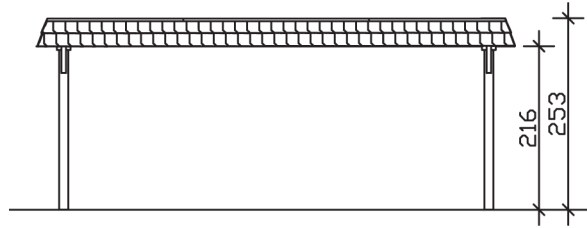

WENDLAND

Flachdach-Carport

Carport
WENDLAND
 630 x 879 cm

Gestaltungsbeispiel

- Massive Konstruktion aus hochwertigem Leimholz (BSH-Fichte)
- Farblich unbehandelt
- Aluminium-Dachplatten
- Pfosten 12 x 12 cm

CARPORT WENDLAND 630 x 879 cm

Datenblatt / Baubeschreibung

Material	Leimholz, Fichte
Farbbehandlung	Unbehandelt
Pfostenstärke	12 x 12 cm
Aufstellbreite	630 cm
Aufstelltiefe	879 cm
Grundfläche	55,38 m ²
Umbauter Raum	135,40 m ³
Breite Sockelmaß	574 cm
Tiefe Sockelmaß	738 cm
Durchfahrtshöhe vorne	216 cm
Durchfahrtshöhe hinten	199 cm
Durchfahrtsbreite	550 cm
Firsthöhe	253 cm
Traufenhöhe	236 cm
Schneelast	1,25 kN/m ²
Windstaudruck q	0,95 kN/m ²
Dachform	Flachdach
Dachfläche	49,64 m ²
Dachneigung	1,2 °
Dacheindeckung	Aluminium-Dachplatten mit Trapezprofil - anthrazit farbbeschichtet

Dachstärke	0,5 mm
Wasserablauf	nach hinten
Pfostenabstand Tiefe	230 cm
Pfostenanzahl	8
Oberfläche Holz	95,71 m ²
Im Lieferumfang enthalten	H-Pfostenanker zum Einbetonieren, Montagematerial, Aufbauanleitung
Anzahl Packstücke	1
Verpackungsgewicht gesamt	1292 kg
Verpackungsmaße	Paket 1: 120 cm x 610 cm x 75 cm 1.292,0 kg
Artikelnummer	244607-00-51
EAN-Nummer	4018211024469
Garantie	5 Jahre gemäß unseren Garantiebedingungen

WENDLAND
630 x 879 cm

Ansicht
vorne

Schnitt

Grundriss

WENDLAND
630 x 879 cm

Schnitte und Ansichten Maßstab 1:100