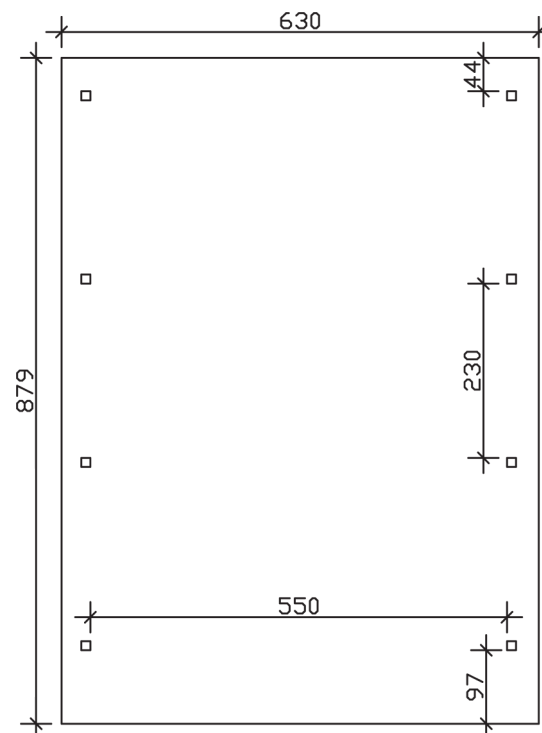

WENDLAND

Flachdach-Carport

Carport
WENDLAND
 630 x 879 cm

Gestaltungsbeispiel

- Massive Konstruktion aus hochwertigem Leimholz (BSH-Fichte)
- Farblich unbehandelt
- Aluminium-Dachplatten
- Pfosten 12 x 12 cm

CARPORT WENDLAND 630 x 879 cm

Datenblatt / Baubeschreibung

Material	Leimholz, Fichte
Farbbehandlung	Unbehandelt
Pfostenstärke	12 x 12 cm
Aufstellbreite	630 cm
Aufstelltiefe	879 cm
Grundfläche	55,38 m ²
Umbauter Raum	135,40 m ³
Breite Sockelmaß	574 cm
Tiefe Sockelmaß	738 cm
Durchfahrtshöhe vorne	216 cm
Durchfahrtshöhe hinten	199 cm
Durchfahrtsbreite	550 cm
Firsthöhe	253 cm
Traufenhöhe	236 cm
Schneelast	1,25 kN/m ²
Windstaudruck q	0,95 kN/m ²
Dachform	Flachdach
Dachfläche	49,64 m ²
Dachneigung	1,2 °
Dacheindeckung	Aluminium-Dachplatten mit Trapezprofil - anthrazit farbbeschichtet

Dachstärke	0,5 mm
Wasserablauf	nach hinten
Pfostenabstand Tiefe	230 cm
Pfostenanzahl	8
Oberfläche Holz	95,71 m ²
Im Lieferumfang enthalten	H-Pfostenanker zum Einbetonieren, Montagematerial, Aufbauanleitung
Anzahl Packstücke	1
Verpackungsgewicht gesamt	1292 kg
Verpackungsmaße	Paket 1: 120 cm x 610 cm x 75 cm 1.292,0 kg
Artikelnummer	244607-00-51
EAN-Nummer	4018211024469
Garantie	5 Jahre gemäß unseren Garantiebedingungen

WENDLAND
630 x 879 cm

Ansicht
vorne

Schnitt

Grundriss

WENDLAND
630 x 879 cm

Schnitte und Ansichten Maßstab 1:100