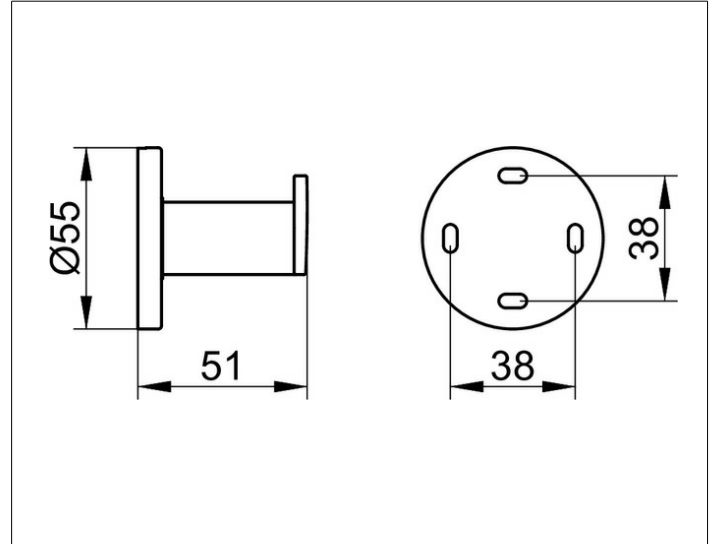

Plan  
14914370000 Handtuchhaken

PRODUKT

ZEICHNUNG

OBERFLÄCHE

schwarz matt

ABMESSUNG

52 mm