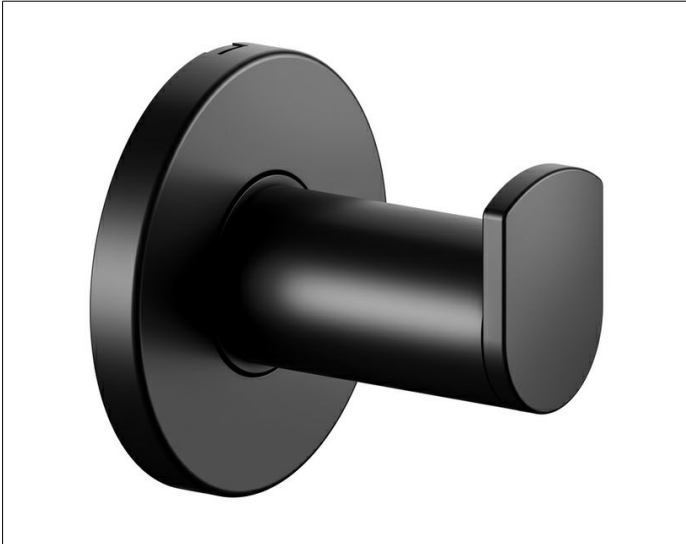

Plan  
14914370000 Handtuchhaken

PRODUKT

ZEICHNUNG

OBERFLÄCHE

schwarz matt

ABMESSUNG

52 mm