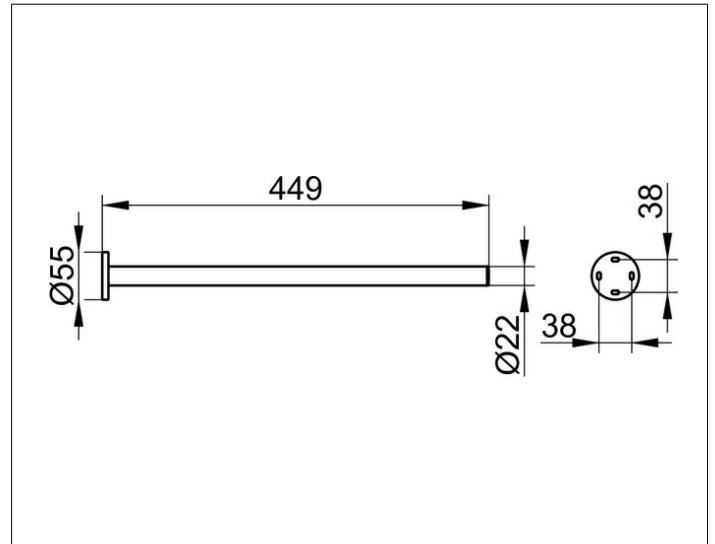

Plan
14920370000 Handtuchhalter

PRODUKT

ZEICHNUNG

PRODUKTBESCHREIBUNG

1-tlg., feststehend

OBERFLÄCHE

schwarz matt

ABMESSUNG

450 mm