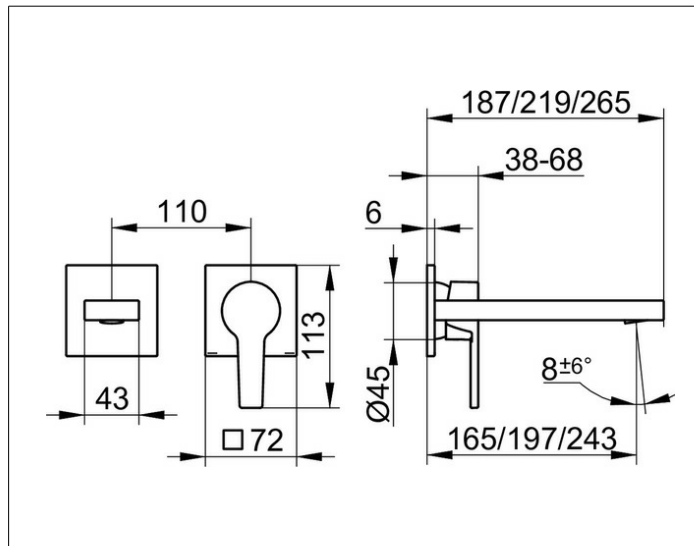

Edition 11

51116010202 Einhebel-Waschtismischer

PRODUKT

ZEICHNUNG

PRODUKTBESCHREIBUNG

für UP Montage, DN 15,
Mischwasserkartusche mit keramischen Dichtscheiben
und Temperaturbegrenzung
Luftsprudler SLIM SSR M 24x1, Strahlwinkel verstellbar,
Durchflussbegrenzung auf 7,6 l/min.
passend für Grundkörper Art.-Nr. 59916 000070
geräuschgeprüft

OBERFLÄCHE

verchromt

ABMESSUNG

Ausladung 265 mm

AUSSCHREIBUNGSTEXT

KEUCO EDITION 11 Einhebel-Waschtismischer 51116010202
hochglanzverchromter Einhebel-Waschtismischer
in geradlinigem Design und klarer, geometrischer Formensprache,
für Unterputz Montage,
hochwertige Mischwasserkartusche mit keramischen Dichtscheiben und
Temperaturbegrenzung
Luftsprudler SLIM SSR M 24x1, Strahlwinkel verstellbar +/- 6°,
Höhe 110 mm, Breite 176 mm, Gesamtausladung 265 mm,
Durchflussbegrenzung auf 7,6 l/min.

Hinweis:
passender für Grundkörper Art.-Nr. 59916000070