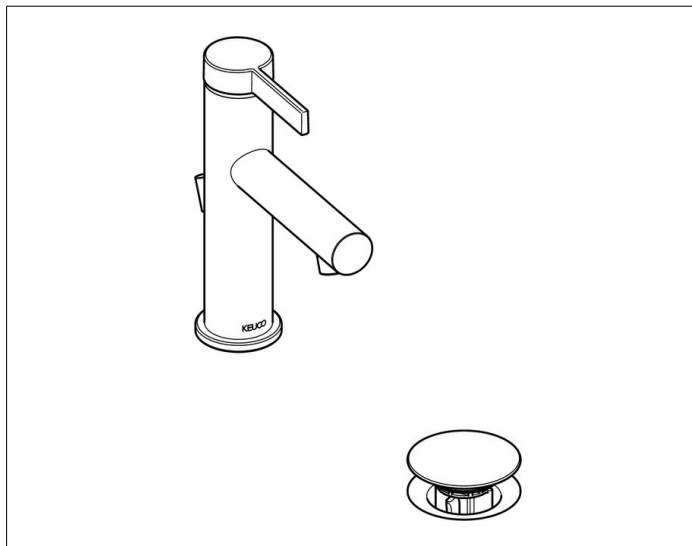

**IXMO**

**59502011000 Einhebel-Waschtismischer 100**

**PRODUKT**

**ZEICHNUNG**

**PRODUKTBESCHREIBUNG**

mit Zugstangen-Ablaufgarnitur 1 1/4 Zoll,  
mit runder und eckiger Rosette,  
Einlochmontage mit Schnell-Montage-System,  
Mischwasserkartusche mit keramischen Dichtscheiben,  
Luftsprudler M 20x1, Druckschläuche 570 mm, G 3/8 Zoll,  
Durchfluss begrenzt auf 7,0 l/min.,

**OBERFLÄCHE**

verchromt

**ABMESSUNG**

IXMO Pure, Rosette rund/eckig

**AUSSCHREIBUNGSTEXT**

KEUCO, IXMO, Einhebel-Waschtismischer 100, Art. Nr.: 59502011000,  
Einhebel-Waschtismischer in hochglanzverchromter Oberfläche im  
Design IXMO PURE,  
mit Zugstangen-Ablaufgarnitur mit G 1 1/4 Zoll Anschlussgewinde,  
Einzigartige Technologie,  
multifunktionaler Minimalismus: Bei IXMO werden Funktionen intelligent  
zusammengeführt,  
Design: rund / eckig, Aufputz Montage, Material: entzinkungsarmes  
Messing, verchromt,  
Gesamthöhe: 178mm, Höhe bis Unterkante Strahlregler: 94mm, Breite:  
48mm, Ausladung: 147mm,  
Rosettengröße: Ø 48mm bzw. 48 x 48mm, Auslieferung erfolgt mit runder  
und eckiger Rosette,  
Einlochmontage mit Schnell-Montage-System für Waschtische,  
Kartusche: hochwertige Mischwasserkartusche mit keramischen  
Dichtscheiben, Einhebelmischer, Wasseranschluss mit flexiblen  
Druckschläuchen, Länge 435mm, Gewindedurchmesser G 3/8 Zoll,  
integrierter Luftsprudler M20x1, Durchflussmenge begrenzt auf 7,0 l/min