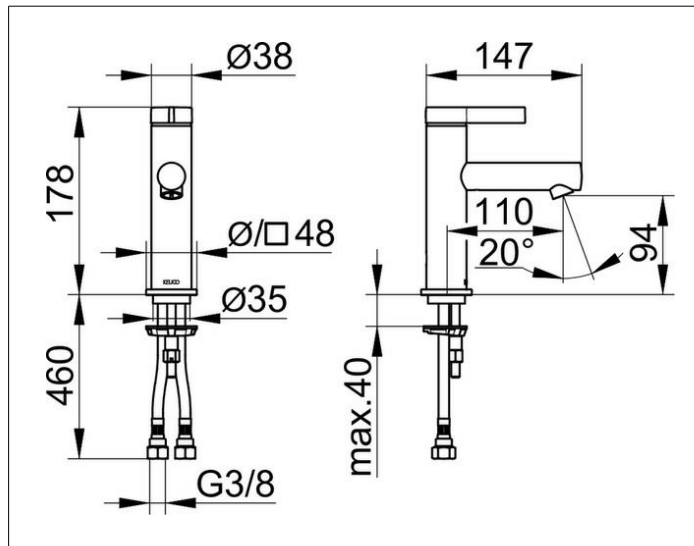

IXMO

59502371100 Einhebel-Waschtischmischer 100

PRODUKT

ZEICHNUNG

PRODUKTBESCHREIBUNG

ohne Zugstangen-Ablaufgarnitur,
mit runder und eckiger Rosette,
Einlochmontage mit Schnell-Montage-System,
Mischwasserkartusche mit keramischen Dichtscheiben,
Luftsprudler M 20x1, Druckschläuche 570 mm, G 3/8 Zoll,
Durchfluss begrenzt auf 7,0 l/min.,

OBERFLÄCHE

schwarz matt

ABMESSUNG

IXMO Pure, Rosette rund/eckig

AUSSCHREIBUNGSTEXT

KEUCO, IXMO, Einhebel-Waschtischmischer 100, Art. Nr.: 59502371100,
Einhebel-Waschtischmischer in Oberfläche Schwarz-Matt im Design IXMO
PURE,
ohne Zugstangen-Ablaufgarnitur,
Einzigartige Technologie, multifunktionaler Minimalismus:
Bei IXMO werden Funktionen intelligent zusammengeführt,
Design: rund / eckig, Aufputz Montage,
Material: entzinkungsarmes Messing, Schwarz-Matt,
Gesamthöhe: 178mm, Höhe bis Unterkante Strahlregler: 94mm,
Breite: 48mm, Ausladung: 147mm,
Rosettengröße: Ø 48mm bzw. 48 x 48mm,
Auslieferung erfolgt mit runder und eckiger Rosette,
Einlochmontage mit Schnell-Montage-System für Waschtische,
Kartusche: hochwertige Mischwasserkartusche mit keramischen
Dichtscheiben,
Einhebelmischer, Wasseranschluss mit flexiblen Druckschläuchen,
Länge 435mm, Gewindedurchmesser G 3/8 Zoll, integrierter Luftsprudler
M20x1,
Durchflussmenge begrenzt auf 7,0 l/min