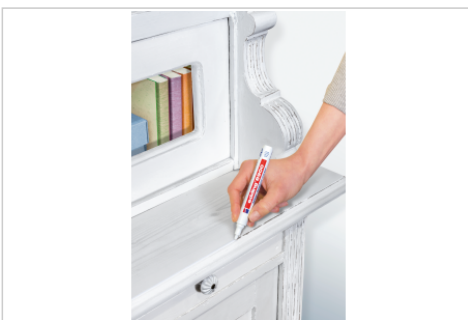

DATENBLATT

✓ Highlights

- Präzise und saubere Anwendung
- Sehr stark deckende lackähnliche Tinte in verschiedenen Möbelfarben für den perfekt passenden Farbton
- Widerstandsfähig gegenüber den meisten milden Haushaltsreinigern
- Hochwertiges Markenprodukt
- Made in Germany

edding 8900 Möbelmarker 1er-Blister birnbaum hell

- Möbelmarker zum dauerhaften Retuschieren und Versiegeln von Kratzern auf Furnieren und Massivhölzern unterschiedlicher Holzarten
- Die Rundspitze verfügt über eine Strichbreite von 1,5-2 mm
- Die lackartig deckende Tinte ist wasser- und wischfest, schnelltrocknend, geruchlos und abriebbeständig gegen haushaltsübliche, milde Reinigungsmittel
- Ohne Zusatz von Toluol/Xylol

Art.No. **4-8900-1-4613**

GTIN **4004764896790**

DATENBLATT

Spezifikationen

Modell	e-8900
Form der Spitze	Rundspitze
Strichbreite	1,5-2 mm
Enthaltene Farben	Birnbaum hell
Anzahl der verfügbaren Farben	13
Anwendbar auf	Holz
Beschreibung der Tinte	Deckende, lackähnliche Tinte, beständig gegen die meisten milden Haushaltsreinigungsmittel
Permanent	Ja
Lichtbeständig	Ja
Deckend	Ja
Geruchsarm	Nein
Wasserfest	Ja
Nachfüllbar	Nein
Schnelltrocknend	Ja
Material des Schafts	Polypropylen (PP)
Material der Spitze / des Filters	Polyester / -
Material der Kappe / des Mundstücks	Polypropylen (PP) / Polypropylen (PP)