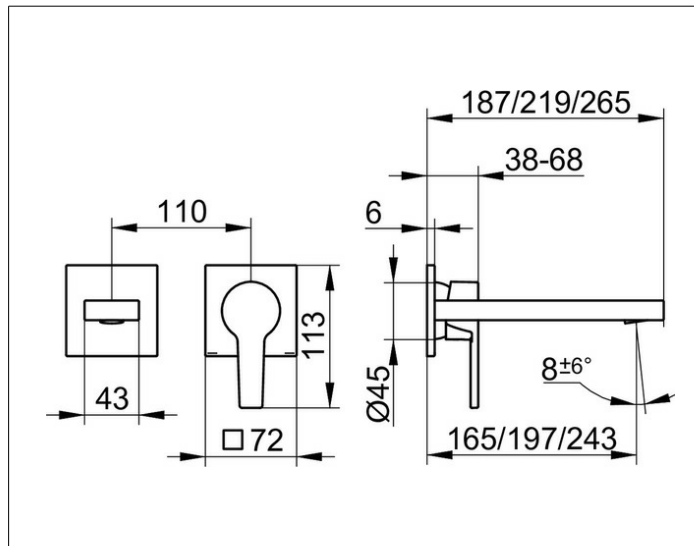

Edition 11

51116010200 Einhebel-Waschtischmischer

PRODUKT

ZEICHNUNG

PRODUKTBESCHREIBUNG

für UP Montage, DN 15,
Mischwasserkartusche mit keramischen Dichtscheiben
und Temperaturbegrenzung
Luftsprudler SLIM SSR M 24x1, Strahlwinkel verstellbar,
Durchflussbegrenzung auf 7,6 l/min.
passend für Grundkörper Art.-Nr. 59916 000070
geräuschgeprüft

OBERFLÄCHE

verchromt

ABMESSUNG

Ausladung 219 mm

AUSSCHREIBUNGSTEXT

KEUCO EDITION 11 Einhebel-Waschtischmischer 51116010200
hochglanzverchromter Einhebel-Waschtischmischer
in geradlinigem Design und klarer, geometrischer Formensprache,
für Unterputz Montage,
hochwertige Mischwasserkartusche mit keramischen Dichtscheiben und
Temperaturbegrenzung
Luftsprudler SLIM SSR M 24x1, Strahlwinkel verstellbar +/- 6°,
Höhe 110 mm, Breite 176 mm, Gesamtausladung 219 mm
Durchflussbegrenzung auf 7,6 l/min.

Hinweis:
passender für Grundkörper Art.-Nr. 59916000070