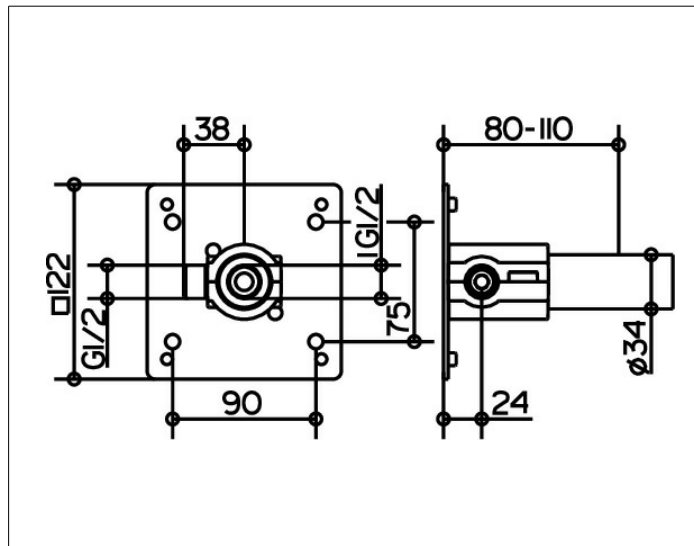

IXMO

59547000170 UP Funktionseinheit Universal DN 15

PRODUKT

ZEICHNUNG

PRODUKTBESCHREIBUNG

zur einfachen Installation von Produkten mit 1/2 Zoll Anschluss in Kombination mit der Montageschiene, Innengewinde G1/2, Einbautiefe 80 - 110 mm

AUSSCHREIBUNGSTEXT

KEUCO UP Funktionseinheit Universal DN15, 59547000170 zur einfachen Installation von Produkten mit G1/2 Zoll, schallentkoppelt, Innengewinde G1/2 Zoll, Einbautiefe 80 mm - 110 mm geeignet zur einfachen und stufenlose justierbaren Montage auf Montageschienen 5957000001, 59570000002 und 59570000003,

Hinweis:
Universell einsetzbar für Produkte mit 1/2 Zoll Anschluss.