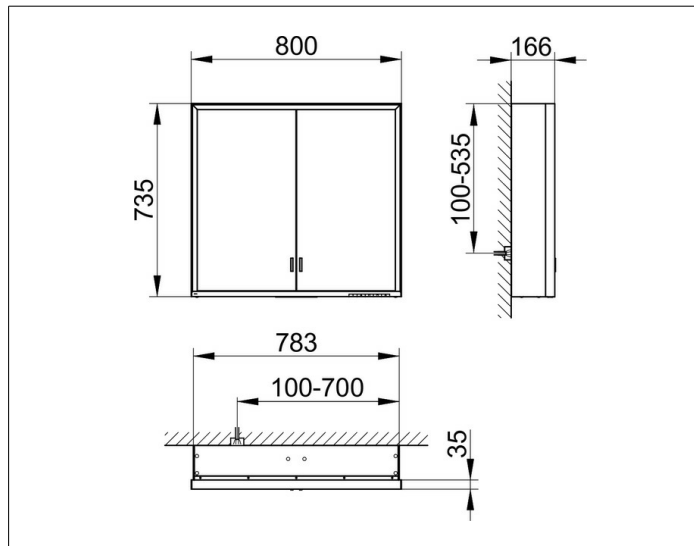

Royal Lumos

14302172301 Spiegelschrank

PRODUKT

ZEICHNUNG

PRODUKTBESCHREIBUNG

für die Wandvorbau-Montage
 stufenlos einstellbare Lichtfarbe von 2700 Kelvin (warmweiß)
 bis 6500 Kelvin (Tageslicht),
 2 Drehtüren aus Kristall-Doppelspiegel,
 Korpus in Aluminium silber-gebeizt-eloxiert,
 Rückwandverspiegelung und Seitenverspiegelung
 Bedienung:
 Tastenfelder mit kapazitiver Touch-Sensorik,
 integrierte Nebenstellenfunktion für z. B. Raumschalter
 Beleuchtung:
 Rahmenbeleuchtung und Waschtisch-/Fachbeleuchtung,
 separat stufenlos dimmbar und ein-/ausschaltbar
 LED 56 Watt (Lebensdauer > 30.000 Std.)
 EEK: C , 56 kWh/1000h

AUSSTATTUNG

- 2 Steckdosen
- 2 x 2 höhenverstellbare Glasablagen
- verdecktes Ablagefach über die ganze Breite
- Tür-Anschlagdämpfer

OBERFLÄCHE

silber-gebeizt-eloxiert

ABMESSUNG

800 x 735 x 165 mm